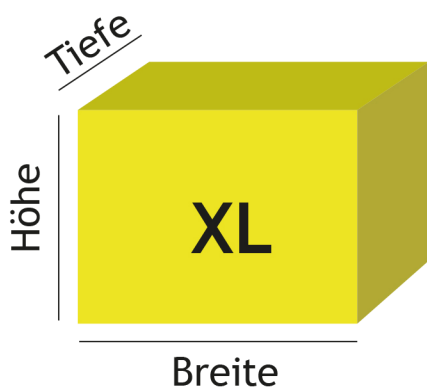

S	M	L	XL	XXL
Breite : 820 mm Höhe : 650 mm Tiefe: 460 mm	Breite : 870 mm Höhe : 720 mm Tiefe: 480 mm	Breite : 930mm Höhe : 800 mm Tiefe: 520 mm	Breite : 980 mm Höhe : 820 mm Tiefe: 600 mm	Breite : 1.100 mm Höhe : 920 mm Tiefe: 620 mm

Alle Rechte vorbehalten. © KLIMAPRIME 2020. Alle Angaben ohne Gewähr.

Ihre Klimaanlageabdeckung muss mindestens 4 cm von Ihrem Gerät entfernt sein.

## Inhalt der Lieferung

- 4 zu montierenden Paneelen aus Aluminium-Verbundwerkstoff 3 mm
- 12 Edelstahlschrauben
- 12 Rückschlagmuttern aus Edelstahl
- 4 Wandstecker
- Wandaufhängungssystem
- Kartonverpackung
- 1 Montageanleitung