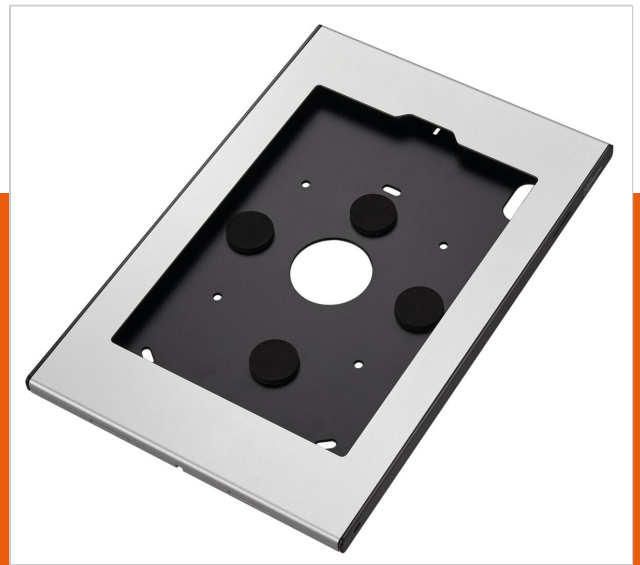

PTS 1244 TabLock für Samsung Galaxy Tab S6 Lite (2020)

Artikelnummer (SKU)
Farbe

7495534
Silber

Entscheidende Vorteile

- Elegantes erstklassiges Design
- Diebstahlschutz

Tablet-PCs wie das Samsung Galaxy Tab werden zunehmend auch für öffentliche Anwendungen in Geschäften, in Museen und Ausstellungsräumen verwendet. Vogel's Professional hat ein sicheres Gehäuse für das Samsung Galaxy Tab namens TabLock entwickelt. TabLock bietet Schutz vor Diebstahl und unerwünschter Bedienung des Tablets.

Wir haben ein elegantes und schmales Gehäuse aus hochwertigem Aluminium und Stahl entwickelt, welches das Samsung Galaxy Tab in öffentlichen Bereichen schützt. Das sichere TabLock-Gehäuse kann direkt an der Wand oder mit VESA-Befestigungslöchern (100 x 100 mm) an allen VESA-kompatiblen Haltern von Vogel's befestigt werden. Das sichere TabLock-Gehäuse kann dank des einzigartigen neuen Verriegelungsmechanismus in Kombination mit Schlüssel und Schloss schnell und einfach geöffnet werden.