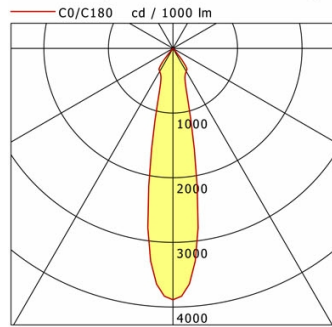

Standardoptionen

Lichttechnik / Normen

Leuchtmittel	LED Spot / CRI 90 / 4000 K
Lebensdauer	L90 B50 50.000 h L80 B50 100.000 h L80 B20 50.000 h
Systemleistung	35.2 W
Leuchten-Lichtstrom	4285 lm
Systemeffizienz	121.73 lm/W
Moduleffizienz	140.00 lm/W
Abstrahlbereich	Spot
Abstrahlwinkel	21°
Versorgungsspannung	220 - 240 V / 50 - 60 Hz
Schutzklasse	I
Schutzart	IP20

Abmessungen / Gewichte

Außendurchmesser	140 mm
Höhe	177 mm
Nettogewicht	2.22 kg
Bruttogewicht	2.59 kg

BTN-PA 304.940.SP/DALI

Button Evo | Pendant (1xLED 35W 940/4000K 4285lm 21°)

	C0	C90	C180	C270
0°	3888	3888	3888	3888
15°	986	986	986	986
30°	410	410	410	410
45°	4	4	4	4
60°	0	0	0	0
75°	0	0	0	0
90°	0	0	0	0
cd / 1000 lm				

Offset [m]	Cone width [m]	Illuminance [lx]
3.0	1.14	1851.2
6.0	2.29	462.8
9.0	3.43	205.7
12.0	4.57	115.7
15.0	5.72	74.0

η	LED
Efficiency	123 lm/W
Direct/Indirect	↓ 100% / ↑ 0%
System Power	35 W
UGR	X=4H, Y=8H
Reflection factors	70/50/20
UGR C0/C180	19.2
UGR C90/C270	19.2
CIE Flux Codes	100 100 100 100 100
Ra/CRI	>90