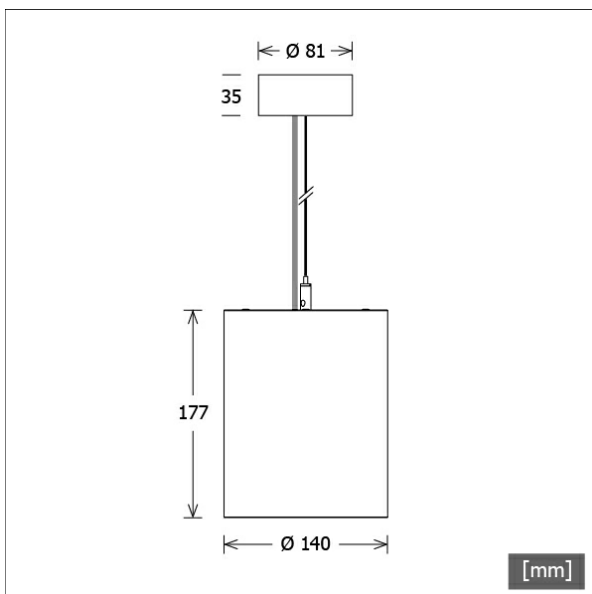

BTN-PA 304.940.SP/DALI

Farbe	Artikelnummer	EAN
silber	671898	4043544835765
schwarz	671899	4043544835772
weiß	671900	4043544835789

Beschreibung

- Pendelleuchte für individuelle Beleuchtungskonzepte
- hohe Wartungsfreundlichkeit
- keine UV- und Wärmestrahlung
- innovatives Wärmemanagement über Gehäuse (kein Kühlkörper erforderlich)
- Spiegelreflektor aus Aluminium mit präziser symmetrischer Abstrahlcharakteristik für optimale Lichtausbeute und Entblendung
- Gehäusezylinder aus Aluminium
- Frontring aus schwarzem Polycarbonat
- Schutzglas optional als Zubehör erhältlich
- höhenverstellbare Drahtseilabhängung (Länge: 1500 mm)
- Anschlussleitung transparent
- Deckendose mit Einspeisung aus ABS in Leuchtenfarbe (D = 81 mm, H = 35 mm) für Schraubmontage§
- 5-polige Anschlussklemme
- Betriebsgerät (LED-Konverter DALI, dimmbar) integriert in Leuchte

Standardoptionen

Lichttechnik / Normen

Leuchtmittel	LED Spot / CRI 90 / 4000 K
Lebensdauer	L90 B50 50.000 h L80 B50 100.000 h L80 B20 50.000 h
Systemleistung	35.2 W
Leuchten-Lichtstrom	4285 lm
Systemeffizienz	121.73 lm/W
Moduleffizienz	140.00 lm/W
Abstrahlbereich	Spot
Abstrahlwinkel	21°
Versorgungsspannung	220 - 240 V / 50 - 60 Hz
Schutzklasse	I
Schutzart	IP20

Abmessungen / Gewichte

Außendurchmesser	140 mm
Höhe	177 mm
Nettogewicht	2.22 kg
Bruttogewicht	2.59 kg

BTN-PA 304.940.SP/DALI

Button Evo | Pendant (1xLED 35W 940/4000K 4285lm 21°)

	C0	C90	C180	C270
0°	3888	3888	3888	3888
15°	986	986	986	986
30°	410	410	410	410
45°	4	4	4	4
60°	0	0	0	0
75°	0	0	0	0
90°	0	0	0	0
cd / 1000 lm				

Offset [m]	Cone width [m]	Illuminance [lx]
3.0	1.14	1851.2
6.0	2.29	462.8
9.0	3.43	205.7
12.0	4.57	115.7
15.0	5.72	74.0

η	LED
Efficiency	123 lm/W
Direct/Indirect	↓ 100% / ↑ 0%
System Power	35 W
UGR	X=4H, Y=8H
Reflection factors	70/50/20
UGR C0/C180	19.2
UGR C90/C270	19.2
CIE Flux Codes	100 100 100 100 100
Ra/CRI	>90