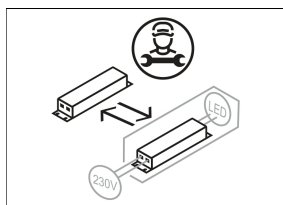

BTN-PA 304.940.SP/DALI

Farbe	Artikelnummer	EAN
silber	671898	4043544835765
schwarz	671899	4043544835772
weiß	671900	4043544835789

Beschreibung

- Pendelleuchte für individuelle Beleuchtungskonzepte
- hohe Wartungsfreundlichkeit
- keine UV- und Wärmestrahlung
- innovatives Wärmemanagement über Gehäuse (kein Kühlkörper erforderlich)
- Spiegelreflektor aus Aluminium mit präziser symmetrischer Abstrahlcharakteristik für optimale Lichtausbeute und Entblendung
- Gehäusezylinder aus Aluminium
- Frontring aus schwarzem Polycarbonat
- Schutzglas optional als Zubehör erhältlich
- höhenverstellbare Drahtseilabhängung (Länge: 1500 mm)
- Anschlussleitung transparent
- Deckendose mit Einspeisung aus ABS in Leuchtenfarbe (D = 81 mm, H = 35 mm) für Schraubmontage§
- 5-polige Anschlussklemme
- Betriebsgerät (LED-Konverter DALI, dimmbar) integriert in Leuchte

Standardoptionen

Lichttechnik / Normen

Leuchtmittel	LED Spot / CRI 90 / 4000 K
Lebensdauer	L90 B50 50.000 h L80 B50 100.000 h L80 B20 50.000 h
Systemleistung	35.2 W
Leuchten-Lichtstrom	4285 lm
Systemeffizienz	121.73 lm/W
Moduleffizienz	140.00 lm/W
Abstrahlbereich	Spot
Abstrahlwinkel	21°
Versorgungsspannung	220 - 240 V / 50 - 60 Hz
Schutzklasse	I
Schutzart	IP20

Abmessungen / Gewichte

Außendurchmesser	140 mm
Höhe	177 mm
Nettogewicht	2.22 kg
Bruttogewicht	2.59 kg

BTN-PA 304.940.SP/DALI

Button Evo | Pendant (1xLED 35W 940/4000K 4285lm 21°)

	C0	C90	C180	C270
0°	3888	3888	3888	3888
15°	986	986	986	986
30°	410	410	410	410
45°	4	4	4	4
60°	0	0	0	0
75°	0	0	0	0
90°	0	0	0	0
cd / 1000 lm				