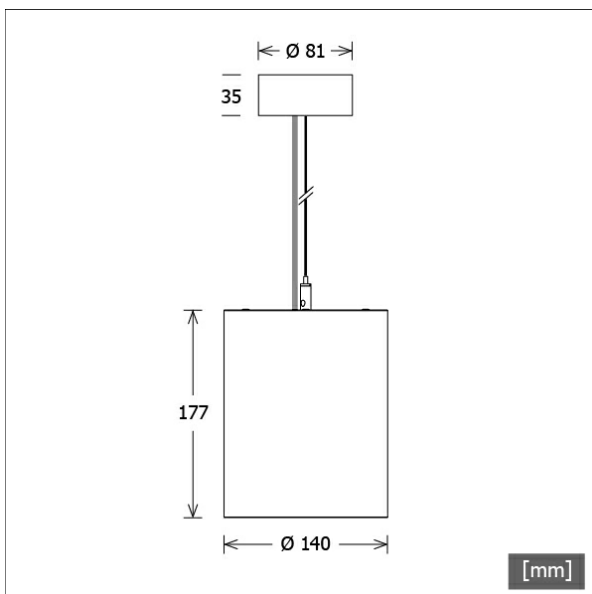

BTN-PA 304.930.WF/DALI

Farbe	Artikelnummer	EAN
silber	671895	4043544835734
schwarz	671896	4043544835741
weiß	671897	4043544835758

Beschreibung

- Pendelleuchte für individuelle Beleuchtungskonzepte
- hohe Wartungsfreundlichkeit
- keine UV- und Wärmestrahlung
- innovatives Wärmemanagement über Gehäuse (kein Kühlkörper erforderlich)
- Spiegelreflektor aus Aluminium mit präziser symmetrischer Abstrahlcharakteristik für optimale Lichtausbeute und Entblendung
- Gehäusezylinder aus Aluminium
- Frontring aus schwarzem Polycarbonat
- Schutzglas optional als Zubehör erhältlich
- höhenverstellbare Drahtseilabhängung (Länge: 1500 mm)
- Anschlussleitung transparent
- Deckendose mit Einspeisung aus ABS in Leuchtenfarbe (D = 81 mm, H = 35 mm) für Schraubmontage§
- 5-polige Anschlussklemme
- Betriebsgerät (LED-Konverter DALI, dimmbar) integriert in Leuchte

Standardoptionen

Lichttechnik / Normen

Leuchtmittel	LED Spot / CRI 90 / 3000 K
Lebensdauer	L90 B50 50.000 h L80 B50 100.000 h L80 B20 50.000 h
Systemleistung	35.2 W
Leuchten-Lichtstrom	4005 lm
Systemeffizienz	113.77 lm/W
Moduleffizienz	137.00 lm/W
Abstrahlbereich	Wide Flood
Abstrahlwinkel	55°
Versorgungsspannung	220 - 240 V / 50 - 60 Hz
Schutzklasse	I
Schutzart	IP20

Abmessungen / Gewichte

Außendurchmesser	140 mm
Höhe	177 mm
Nettogewicht	2.22 kg
Bruttogewicht	2.59 kg

BTN-PA 304.930.WF/DALI

Button Evo | Pendant (1xLED 35W 930/3000K 4005lm 55°)

	C0	C90	C180	C270
0°	1221	1221	1221	1221
15°	1144	1144	1144	1144
30°	499	499	499	499
45°	3	3	3	3
60°	0	0	0	0
75°	0	0	0	0
90°	0	0	0	0
cd / 1000 lm				

Offset [m]	Cone width [m]	Illuminance [lx]
C0-C180 Plane		
3.0	3.12	543.4
6.0	6.23	135.9
9.0	9.35	60.4
12.0	12.46	34.0
15.0	15.58	21.7

η	LED
Efficiency	115 lm/W
Direct/Indirect	↓ 100% / ↑ 0%
System Power	35 W
UGR	X=4H, Y=8H
Reflection factors	70/50/20
UGR C0/C180	19.5
UGR C90/C270	19.5
CIE Flux Codes	100 100 100 100 100
Ra/CRI	>90