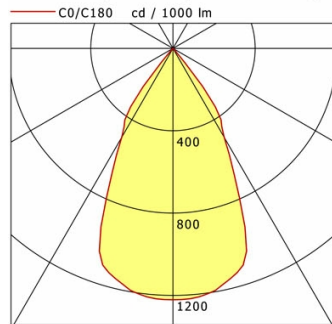

Standardoptionen

Lichttechnik / Normen

Leuchtmittel	LED Spot / CRI 90 / 3000 K
Lebensdauer	L90 B50 50.000 h L80 B50 100.000 h L80 B20 50.000 h
Systemleistung	35.2 W
Leuchten-Lichtstrom	4005 lm
Systemeffizienz	113.77 lm/W
Moduleffizienz	137.00 lm/W
Abstrahlbereich	Wide Flood
Abstrahlwinkel	55°
Versorgungsspannung	220 - 240 V / 50 - 60 Hz
Schutzklasse	I
Schutzart	IP20

Abmessungen / Gewichte

Außendurchmesser	140 mm
Höhe	177 mm
Nettogewicht	2.22 kg
Bruttogewicht	2.59 kg

BTN-PA 304.930.WF/DALI

Button Evo | Pendant (1xLED 35W 930/3000K 4005lm 55°)

	C0	C90	C180	C270
0°	1221	1221	1221	1221
15°	1144	1144	1144	1144
30°	499	499	499	499
45°	3	3	3	3
60°	0	0	0	0
75°	0	0	0	0
90°	0	0	0	0
cd / 1000 lm				

Offset [m]	Cone width [m]	Illuminance [lx]
C0-C180 Plane		
3.0	3.12	543.4
6.0	6.23	135.9
9.0	9.35	60.4
12.0	12.46	34.0
15.0	15.58	21.7

η	LED
Efficiency	115 lm/W
Direct/Indirect	↓ 100% / ↑ 0%
System Power	35 W
UGR	X=4H, Y=8H
Reflection factors	70/50/20
UGR C0/C180	19.5
UGR C90/C270	19.5
CIE Flux Codes	100 100 100 100 100
Ra/CRI	>90