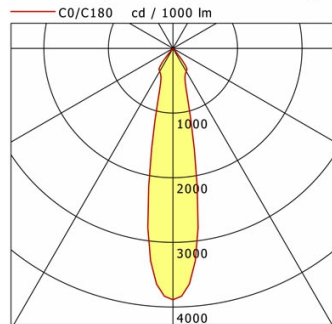

Standardoptionen

Lichttechnik / Normen

Leuchtmittel	LED Spot / CRI 90 / 3000 K
Lebensdauer	L90 B50 50.000 h L80 B50 100.000 h L80 B20 50.000 h
Systemleistung	35.2 W
Leuchten-Lichtstrom	4095 lm
Systemeffizienz	116.33 lm/W
Moduleffizienz	137.00 lm/W
Abstrahlbereich	Spot
Abstrahlwinkel	21°
Versorgungsspannung	220 - 240 V / 50 - 60 Hz
Schutzklasse	I
Schutzart	IP20

Abmessungen / Gewichte

Außendurchmesser	140 mm
Höhe	177 mm
Nettogewicht	2.22 kg
Bruttogewicht	2.59 kg

BTN-PA 304.930.SP/DALI

Button Evo | Pendant (1xLED 35W 930/3000K 4095lm 21°)

	C0	C90	C180	C270
0°	3888	3888	3888	3888
15°	986	986	986	986
30°	410	410	410	410
45°	4	4	4	4
60°	0	0	0	0
75°	0	0	0	0
90°	0	0	0	0
cd / 1000 lm				

Offset [m]	Cone width [m]	Illuminance [lx]
3.0	1.14	1769.1
6.0	2.29	442.3
9.0	3.43	196.6
12.0	4.57	110.6
15.0	5.72	70.8

η	LED
Efficiency	117 lm/W
Direct/Indirect	↓ 100% / ↑ 0%
System Power	35 W
UGR	X=4H, Y=8H
Reflection factors	70/50/20
UGR C0/C180	19.0
UGR C90/C270	19.0
CIE Flux Codes	100 100 100 100 100
Ra/CRI	>90