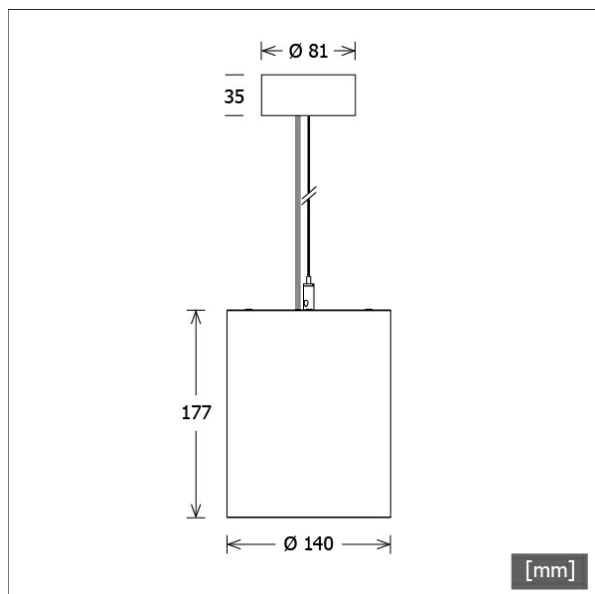

BTN-PA 304.930.SP/DALI

Farbe	Artikelnummer	EAN
silber	671889	4043544835673
schwarz	671890	4043544835680
weiß	671891	4043544835697

Beschreibung

- Pendelleuchte für individuelle Beleuchtungskonzepte
- hohe Wartungsfreundlichkeit
- keine UV- und Wärmestrahlung
- innovatives Wärmemanagement über Gehäuse (kein Kühlkörper erforderlich)
- Spiegelreflektor aus Aluminium mit präziser symmetrischer Abstrahlcharakteristik für optimale Lichtausbeute und Entblendung
- Gehäusezylinder aus Aluminium
- Frontring aus schwarzem Polycarbonat
- Schutzglas optional als Zubehör erhältlich
- höhenverstellbare Drahtseilabhängung (Länge: 1500 mm)
- Anschlussleitung transparent
- Deckendose mit Einspeisung aus ABS in Leuchtenfarbe (D = 81 mm, H = 35 mm) für Schraubmontage§
- 5-polige Anschlussklemme
- Betriebsgerät (LED-Konverter DALI, dimmbar) integriert in Leuchte

Standardoptionen

Lichttechnik / Normen

Leuchtmittel	LED Spot / CRI 90 / 3000 K
Lebensdauer	L90 B50 50.000 h L80 B50 100.000 h L80 B20 50.000 h
Systemleistung	35.2 W
Leuchten-Lichtstrom	4095 lm
Systemeffizienz	116.33 lm/W
Moduleffizienz	137.00 lm/W
Abstrahlbereich	Spot
Abstrahlwinkel	21°
Versorgungsspannung	220 - 240 V / 50 - 60 Hz
Schutzklasse	I
Schutzart	IP20

Abmessungen / Gewichte

Außendurchmesser	140 mm
Höhe	177 mm
Nettogewicht	2.22 kg
Bruttogewicht	2.59 kg

BTN-PA 304.930.SP/DALI

Button Evo | Pendant (1xLED 35W 930/3000K 4095lm 21°)

	C0	C90	C180	C270
0°	3888	3888	3888	3888
15°	986	986	986	986
30°	410	410	410	410
45°	4	4	4	4
60°	0	0	0	0
75°	0	0	0	0
90°	0	0	0	0
cd / 1000 lm				

Offset [m]	Cone width [m]	Illuminance [lx]
3.0	1.14	1769.1
6.0	2.29	442.3
9.0	3.43	196.6
12.0	4.57	110.6
15.0	5.72	70.8

η	LED
Efficiency	117 lm/W
Direct/Indirect	↓ 100% / ↑ 0%
System Power	35 W
UGR	X=4H, Y=8H
Reflection factors	70/50/20
UGR C0/C180	19.0
UGR C90/C270	19.0
CIE Flux Codes	100 100 100 100 100
Ra/CRI	>90