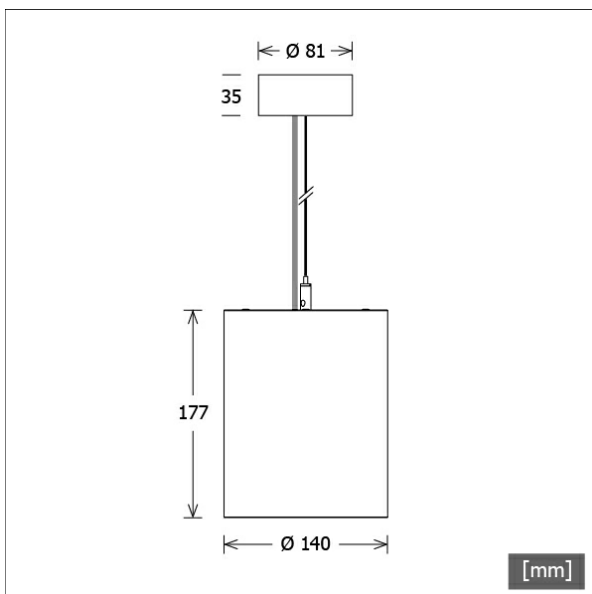

BTN-PA 304.927.WF/DALI

Farbe	Artikelnummer	EAN
silber	671886	4043544835642
schwarz	671887	4043544835659
weiß	671888	4043544835666

Beschreibung

- Pendelleuchte für individuelle Beleuchtungskonzepte
- hohe Wartungsfreundlichkeit
- keine UV- und Wärmestrahlung
- innovatives Wärmemanagement über Gehäuse (kein Kühlkörper erforderlich)
- Spiegelreflektor aus Aluminium mit präziser symmetrischer Abstrahlcharakteristik für optimale Lichtausbeute und Entblendung
- Gehäusezylinder aus Aluminium
- Frontring aus schwarzem Polycarbonat
- Schutzglas optional als Zubehör erhältlich
- höhenverstellbare Drahtseilabhängung (Länge: 1500 mm)
- Anschlussleitung transparent
- Deckendose mit Einspeisung aus ABS in Leuchtenfarbe (D = 81 mm, H = 35 mm) für Schraubmontage
- 5-polige Anschlussklemme
- Betriebsgerät (LED-Konverter DALI, dimmbar) integriert in Leuchte

Standardoptionen

Lichttechnik / Normen

Leuchtmittel	LED Spot / CRI 90 / 2700 K
Lebensdauer	L90 B50 50.000 h L80 B50 100.000 h L80 B20 50.000 h
Systemleistung	35.2 W
Leuchten-Lichtstrom	3965 lm
Systemeffizienz	112.64 lm/W
Moduleffizienz	134.00 lm/W
Abstrahlbereich	Wide Flood
Abstrahlwinkel	55°
Versorgungsspannung	220 - 240 V / 50 - 60 Hz
Schutzklasse	I
Schutzart	IP20

Abmessungen / Gewichte

Außendurchmesser	140 mm
Höhe	177 mm
Nettogewicht	2.22 kg
Bruttogewicht	2.59 kg

BTN-PA 304.927.WF/DALI

Button Evo | Pendant (1xLED 35W 927/2700K 3965lm 55°)

	C0	C90	C180	C270
0°	1221	1221	1221	1221
15°	1144	1144	1144	1144
30°	499	499	499	499
45°	3	3	3	3
60°	0	0	0	0
75°	0	0	0	0
90°	0	0	0	0
cd / 1000 lm				

Offset [m]	Cone width [m]	Illuminance [lx]
C0-C180 Plane		
3.0	3.12	538.0
6.0	6.23	134.5
9.0	9.35	59.8
12.0	12.46	33.6
15.0	15.58	21.5

η	LED
Efficiency	113 lm/W
Direct/Indirect	↓ 100% / ↑ 0%
System Power	35 W
UGR	X=4H, Y=8H
Reflection factors	70/50/20
UGR C0/C180	19.5
UGR C90/C270	19.5
CIE Flux Codes	100 100 100 100 100
Ra/CRI	>90