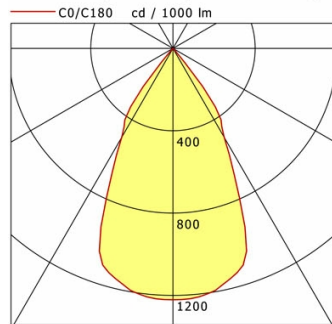

Standardoptionen

Lichttechnik / Normen

Leuchtmittel	LED Spot / CRI 90 / 2700 K
Lebensdauer	L90 B50 50.000 h L80 B50 100.000 h L80 B20 50.000 h
Systemleistung	35.2 W
Leuchten-Lichtstrom	3965 lm
Systemeffizienz	112.64 lm/W
Moduleffizienz	134.00 lm/W
Abstrahlbereich	Wide Flood
Abstrahlwinkel	55°
Versorgungsspannung	220 - 240 V / 50 - 60 Hz
Schutzklasse	I
Schutzart	IP20

Abmessungen / Gewichte

Außendurchmesser	140 mm
Höhe	177 mm
Nettogewicht	2.22 kg
Bruttogewicht	2.59 kg

BTN-PA 304.927.WF/DALI

Button Evo | Pendant (1xLED 35W 927/2700K 3965lm 55°)

	C0	C90	C180	C270
0°	1221	1221	1221	1221
15°	1144	1144	1144	1144
30°	499	499	499	499
45°	3	3	3	3
60°	0	0	0	0
75°	0	0	0	0
90°	0	0	0	0
cd / 1000 lm				

Offset [m]	Cone width [m]	Illuminance [lx]
C0-C180 Plane		
3.0	3.12	538.0
6.0	6.23	134.5
9.0	9.35	59.8
12.0	12.46	33.6
15.0	15.58	21.5

η	LED
Efficiency	113 lm/W
Direct/Indirect	↓ 100% / ↑ 0%
System Power	35 W
UGR	X=4H, Y=8H
Reflection factors	70/50/20
UGR C0/C180	19.5
UGR C90/C270	19.5
CIE Flux Codes	100 100 100 100 100
Ra/CRI	>90