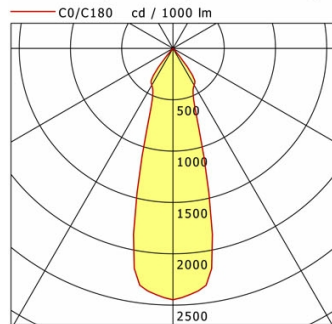

Standardoptionen

Lichttechnik / Normen

Leuchtmittel	LED Spot / CRI 90 / 2700 K
Lebensdauer	L90 B50 50.000 h L80 B50 100.000 h L80 B20 50.000 h
Systemleistung	35.2 W
Leuchten-Lichtstrom	4075 lm
Systemeffizienz	115.76 lm/W
Moduleffizienz	134.00 lm/W
Abstrahlbereich	Medium Flood
Abstrahlwinkel	30°
Versorgungsspannung	220 - 240 V / 50 - 60 Hz
Schutzklasse	I
Schutzart	IP20

Abmessungen / Gewichte

Außendurchmesser	140 mm
Höhe	177 mm
Nettogewicht	2.22 kg
Bruttogewicht	2.59 kg

BTN-PA 304.927.MF/DALI

Button Evo | Pendant (1xLED 35W 927/2700K 4075lm 30°)

	C0	C90	C180	C270
0°	2448	2448	2448	2448
15°	1262	1262	1262	1262
30°	413	413	413	413
45°	3	3	3	3
60°	0	0	0	0
75°	0	0	0	0
90°	0	0	0	0
cd / 1000 lm				

Offset [m]	Cone width [m]	Illuminance [lx]
3.0	1.64	1108.4
6.0	3.27	277.1
9.0	4.91	123.2
12.0	6.54	69.3
15.0	8.18	44.3

η	LED
Efficiency	117 lm/W
Direct/Indirect	↓ 100% / ↑ 0%
System Power	35 W
UGR	X=4H, Y=8H
Reflection factors	70/50/20
UGR C0/C180	19.1
UGR C90/C270	19.1
CIE Flux Codes	100 100 100 100 100
Ra/CRI	>90