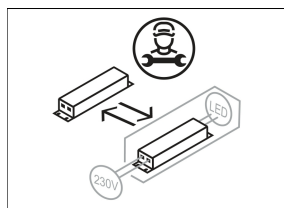

BTN-PA 304.927.MF/DALI

Farbe	Artikelnummer	EAN
silber	671883	4043544835611
schwarz	671884	4043544835628
weiß	671885	4043544835635

Beschreibung

- Pendelleuchte für individuelle Beleuchtungskonzepte
- hohe Wartungsfreundlichkeit
- keine UV- und Wärmestrahlung
- innovatives Wärmemanagement über Gehäuse (kein Kühlkörper erforderlich)
- Spiegelreflektor aus Aluminium mit präziser symmetrischer Abstrahlcharakteristik für optimale Lichtausbeute und Entblendung
- Gehäusezylinder aus Aluminium
- Frontring aus schwarzem Polycarbonat
- Schutzglas optional als Zubehör erhältlich
- höhenverstellbare Drahtseilabhängung (Länge: 1500 mm)
- Anschlussleitung transparent
- Deckendose mit Einspeisung aus ABS in Leuchtenfarbe (D = 81 mm, H = 35 mm) für Schraubmontage§
- 5-polige Anschlussklemme
- Betriebsgerät (LED-Konverter DALI, dimmbar) integriert in Leuchte

Standardoptionen

Lichttechnik / Normen

Leuchtmittel	LED Spot / CRI 90 / 2700 K
Lebensdauer	L90 B50 50.000 h L80 B50 100.000 h L80 B20 50.000 h
Systemleistung	35.2 W
Leuchten-Lichtstrom	4075 lm
Systemeffizienz	115.76 lm/W
Moduleffizienz	134.00 lm/W
Abstrahlbereich	Medium Flood
Abstrahlwinkel	30°
Versorgungsspannung	220 - 240 V / 50 - 60 Hz
Schutzklasse	I
Schutzart	IP20

Abmessungen / Gewichte

Außendurchmesser	140 mm
Höhe	177 mm
Nettogewicht	2.22 kg
Bruttogewicht	2.59 kg

BTN-PA 304.927.MF/DALI

Button Evo | Pendant (1xLED 35W 927/2700K 4075lm 30°)

	C0	C90	C180	C270
0°	2448	2448	2448	2448
15°	1262	1262	1262	1262
30°	413	413	413	413
45°	3	3	3	3
60°	0	0	0	0
75°	0	0	0	0
90°	0	0	0	0
cd / 1000 lm				