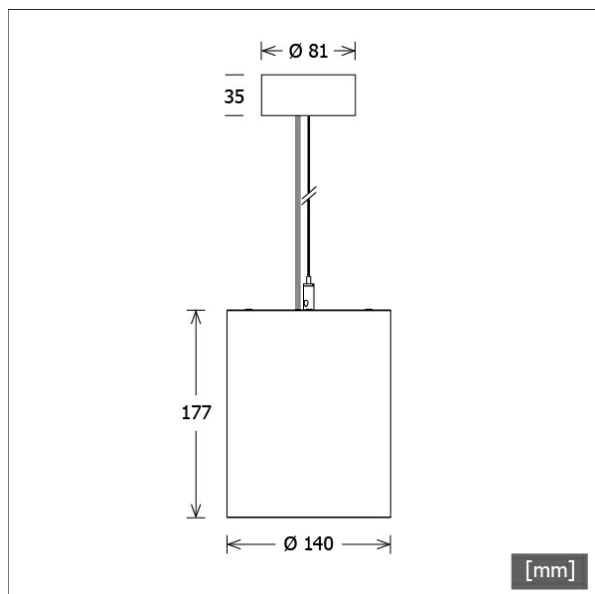

BTN-PA 304.927.MF/DALI

Farbe	Artikelnummer	EAN
silber	671883	4043544835611
schwarz	671884	4043544835628
weiß	671885	4043544835635

Beschreibung

- Pendelleuchte für individuelle Beleuchtungskonzepte
- hohe Wartungsfreundlichkeit
- keine UV- und Wärmestrahlung
- innovatives Wärmemanagement über Gehäuse (kein Kühlkörper erforderlich)
- Spiegelreflektor aus Aluminium mit präziser symmetrischer Abstrahlcharakteristik für optimale Lichtausbeute und Entblendung
- Gehäusezylinder aus Aluminium
- Frontring aus schwarzem Polycarbonat
- Schutzglas optional als Zubehör erhältlich
- höhenverstellbare Drahtseilabhängung (Länge: 1500 mm)
- Anschlussleitung transparent
- Deckendose mit Einspeisung aus ABS in Leuchtenfarbe (D = 81 mm, H = 35 mm) für Schraubmontage§
- 5-polige Anschlussklemme
- Betriebsgerät (LED-Konverter DALI, dimmbar) integriert in Leuchte

Standardoptionen

Lichttechnik / Normen

Leuchtmittel	LED Spot / CRI 90 / 2700 K
Lebensdauer	L90 B50 50.000 h L80 B50 100.000 h L80 B20 50.000 h
Systemleistung	35.2 W
Leuchten-Lichtstrom	4075 lm
Systemeffizienz	115.76 lm/W
Moduleffizienz	134.00 lm/W
Abstrahlbereich	Medium Flood
Abstrahlwinkel	30°
Versorgungsspannung	220 - 240 V / 50 - 60 Hz
Schutzklasse	I
Schutzart	IP20

Abmessungen / Gewichte

Außendurchmesser	140 mm
Höhe	177 mm
Nettogewicht	2.22 kg
Bruttogewicht	2.59 kg

BTN-PA 304.927.MF/DALI

Button Evo | Pendant (1xLED 35W 927/2700K 4075lm 30°)

	C0	C90	C180	C270
0°	2448	2448	2448	2448
15°	1262	1262	1262	1262
30°	413	413	413	413
45°	3	3	3	3
60°	0	0	0	0
75°	0	0	0	0
90°	0	0	0	0
cd / 1000 lm				

Offset [m]	Cone width [m]	Illuminance [lx]
3.0	1.64	1108.4
6.0	3.27	277.1
9.0	4.91	123.2
12.0	6.54	69.3
15.0	8.18	44.3

η	LED
Efficiency	117 lm/W
Direct/Indirect	↓ 100% / ↑ 0%
System Power	35 W
UGR	X=4H, Y=8H
Reflection factors	70/50/20
UGR C0/C180	19.1
UGR C90/C270	19.1
CIE Flux Codes	100 100 100 100 100
Ra/CRI	>90