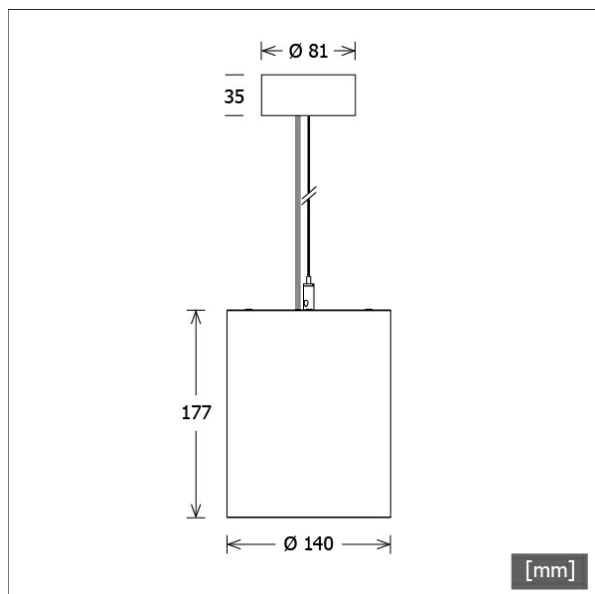

BTN-PA 303.940.WF/DALI

Farbe	Artikelnummer	EAN
silber	671877	4043544835550
schwarz	671878	4043544835567
weiß	671879	4043544835574

Beschreibung

- Pendelleuchte für individuelle Beleuchtungskonzepte
- hohe Wartungsfreundlichkeit
- keine UV- und Wärmestrahlung
- innovatives Wärmemanagement über Gehäuse (kein Kühlkörper erforderlich)
- Spiegelreflektor aus Aluminium mit präziser symmetrischer Abstrahlcharakteristik für optimale Lichtausbeute und Entblendung
- Gehäusezylinder aus Aluminium
- Frontring aus schwarzem Polycarbonat
- Schutzglas optional als Zubehör erhältlich
- höhenverstellbare Drahtseilabhängung (Länge: 1500 mm)
- Anschlussleitung transparent
- Deckendose mit Einspeisung aus ABS in Leuchtenfarbe (D = 81 mm, H = 35 mm) für Schraubmontage§
- 5-polige Anschlussklemme
- Betriebsgerät (LED-Konverter DALI, dimmbar) integriert in Leuchte

Standardoptionen

Lichttechnik / Normen

Leuchtmittel	LED Spot / CRI 90 / 4000 K
Lebensdauer	L90 B50 50.000 h L80 B50 100.000 h L80 B20 50.000 h
Systemleistung	27.3 W
Leuchten-Lichtstrom	3490 lm
Systemeffizienz	127.83 lm/W
Moduleffizienz	140.00 lm/W
Abstrahlbereich	Wide Flood
Abstrahlwinkel	55°
Versorgungsspannung	220 - 240 V / 50 - 60 Hz
Schutzklasse	I
Schutzart	IP20

Abmessungen / Gewichte

Außendurchmesser	140 mm
Höhe	177 mm
Nettogewicht	2.22 kg
Bruttogewicht	2.59 kg

BTN-PA 303.940.WF/DALI

Button Evo | Pendant (1xLED 27W 940/4000K 3490lm 55°)

	C0	C90	C180	C270
0°	1221	1221	1221	1221
15°	1144	1144	1144	1144
30°	499	499	499	499
45°	3	3	3	3
60°	0	0	0	0
75°	0	0	0	0
90°	0	0	0	0

cd / 1000 lm

Offset [m]	Cone width [m]	Illuminance [lx]
3.0	3.12	473.6
6.0	6.23	118.4
9.0	9.35	52.6
12.0	12.46	29.6
15.0	15.58	18.9

C0-C180 Plane

η	LED
Efficiency	129 lm/W
Direct/Indirect	↓ 100% / ↑ 0%
System Power	27 W
UGR	X=4H, Y=8H
Reflection factors	70/50/20
UGR C0/C180	19.1
UGR C90/C270	19.1
CIE Flux Codes	100 100 100 100 100
Ra/CRI	>90