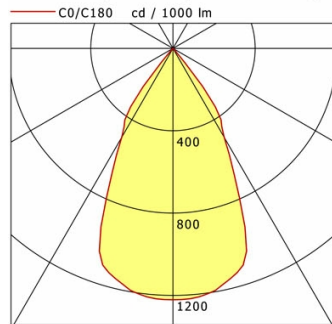

Standardoptionen

Lichttechnik / Normen

Leuchtmittel	LED Spot / CRI 90 / 4000 K
Lebensdauer	L90 B50 50.000 h L80 B50 100.000 h L80 B20 50.000 h
Systemleistung	27.3 W
Leuchten-Lichtstrom	3490 lm
Systemeffizienz	127.83 lm/W
Moduleffizienz	140.00 lm/W
Abstrahlbereich	Wide Flood
Abstrahlwinkel	55°
Versorgungsspannung	220 - 240 V / 50 - 60 Hz
Schutzklasse	I
Schutzart	IP20

Abmessungen / Gewichte

Außendurchmesser	140 mm
Höhe	177 mm
Nettogewicht	2.22 kg
Bruttogewicht	2.59 kg

BTN-PA 303.940.WF/DALI

Button Evo | Pendant (1xLED 27W 940/4000K 3490lm 55°)

	C0	C90	C180	C270
0°	1221	1221	1221	1221
15°	1144	1144	1144	1144
30°	499	499	499	499
45°	3	3	3	3
60°	0	0	0	0
75°	0	0	0	0
90°	0	0	0	0

cd / 1000 lm

Offset [m]	Cone width [m]	Illuminance [lx]
3.0	3.12	473.6
6.0	6.23	118.4
9.0	9.35	52.6
12.0	12.46	29.6
15.0	15.58	18.9

C0-C180 Plane

η	LED
Efficiency	129 lm/W
Direct/Indirect	↓ 100% / ↑ 0%
System Power	27 W
UGR	X=4H, Y=8H
Reflection factors	70/50/20
UGR C0/C180	19.1
UGR C90/C270	19.1
CIE Flux Codes	100 100 100 100 100
Ra/CRI	>90