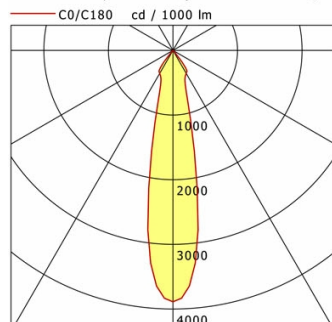

BTN-PA 303.927.SP/DALI

Button Evo | Pendant (1xLED 27W 927/2700K 3385lm 21°)

	C0	C90	C180	C270
0°	3888	3888	3888	3888
15°	986	986	986	986
30°	410	410	410	410
45°	4	4	4	4
60°	0	0	0	0
75°	0	0	0	0
90°	0	0	0	0
cd / 1000 lm				

Offset [m]	Cone width [m]	Illuminance [lx]
3.0	1.14	1462.4
6.0	2.29	365.6
9.0	3.43	162.5
12.0	4.57	91.4
15.0	5.72	58.5

η	LED
Efficiency	126 lm/W
Direct/Indirect	↓ 100% / ↑ 0%
System Power	27 W
UGR	X=4H, Y=8H
Reflection factors	70/50/20
UGR C0/C180	18.4
UGR C90/C270	18.4
CIE Flux Codes	100 100 100 100 100
Ra/CRI	>90

LTS

Zubehör

ZB-OR DONGLE
Organic Response IR-Dongle-Set

ZB-OR GATEWAY
Organic Response IoT-Gateway Kaskadenserie

ZB-OR-A SENSOR/DALI
Organic Response Sensor für Anbaumontage

ZB-OR-P SENSOR/DALI/3000
Organic Response Sensor für Pendelmontage

ZBSR 127.3
Schutzglas