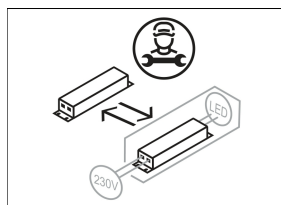

## Beschreibung

- Pendelleuchte für individuelle Beleuchtungskonzepte
- hohe Wartungsfreundlichkeit
- keine UV- und Wärmestrahlung
- innovatives Wärmemanagement über Gehäuse (kein Kühlkörper erforderlich)
- Spiegelreflektor aus Aluminium mit präziser symmetrischer Abstrahlcharakteristik für optimale Lichtausbeute und Entblendung
- Gehäusezylinder aus Aluminium
- Frontring aus schwarzem Polycarbonat
- Schutzglas optional als Zubehör erhältlich
- höhenverstellbare Drahtseilabhängung (Länge: 1500 mm)
- Anschlussleitung transparent
- Deckendose mit Einspeisung aus ABS in Leuchtenfarbe (D = 81 mm, H = 35 mm) für Schraubmontage§
- 5-polige Anschlussklemme
- Betriebsgerät (LED-Konverter DALI, dimmbar) integriert in Leuchte

## Abmessungen / Gewichte

Außendurchmesser	140 mm
Höhe	177 mm
Nettogewicht	2,22 kg
Bruttogewicht	2,59 kg