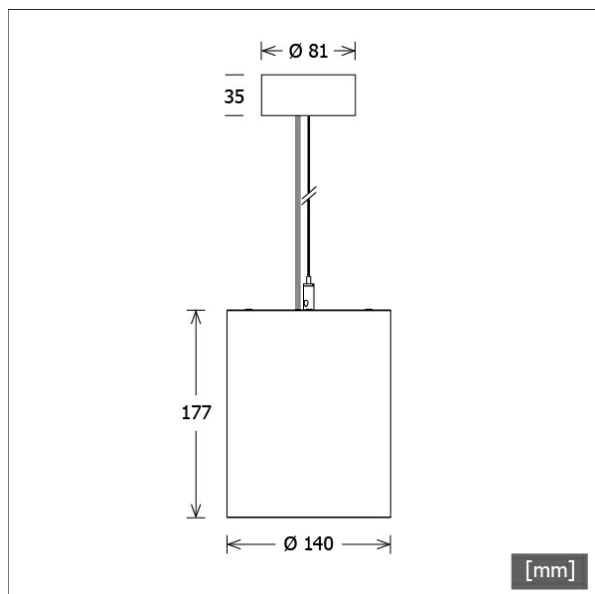

Beschreibung

- Pendelleuchte für individuelle Beleuchtungskonzepte
- hohe Wartungsfreundlichkeit
- keine UV- und Wärmestrahlung
- innovatives Wärmemanagement über Gehäuse (kein Kühlkörper erforderlich)
- Spiegelreflektor aus Aluminium mit präziser symmetrischer Abstrahlcharakteristik für optimale Lichtausbeute und Entblendung
- Gehäusezylinder aus Aluminium
- Frontring aus schwarzem Polycarbonat
- Schutzglas optional als Zubehör erhältlich
- höhenverstellbare Drahtseilabhängung (Länge: 1500 mm)
- Anschlussleitung transparent
- Deckendose mit Einspeisung aus ABS in Leuchtenfarbe (D = 81 mm, H = 35 mm) für Schraubmontage§
- 5-polige Anschlussklemme
- Betriebsgerät (LED-Konverter DALI, dimmbar) integriert in Leuchte

Standardoptionen

Lichttechnik / Normen

Leuchtmittel	LED Spot / CRI 90 / 2700 K
Lebensdauer	L90 B50 50.000 h L80 B50 100.000 h L80 B20 50.000 h
Systemleistung	27,3 W
Leuchten-Lichtstrom	3385 lm
Systemeffizienz	123,99 lm/W
Moduleffizienz	134,00 lm/W
Abstrahlbereich	Spot
Abstrahlwinkel	21°
Versorgungsspannung	220 - 240 V / 50 - 60 Hz
Schutzklasse	I
Schutzart	IP20

Abmessungen / Gewichte

Außendurchmesser	140 mm
Höhe	177 mm
Nettogewicht	2,22 kg
Bruttogewicht	2,59 kg