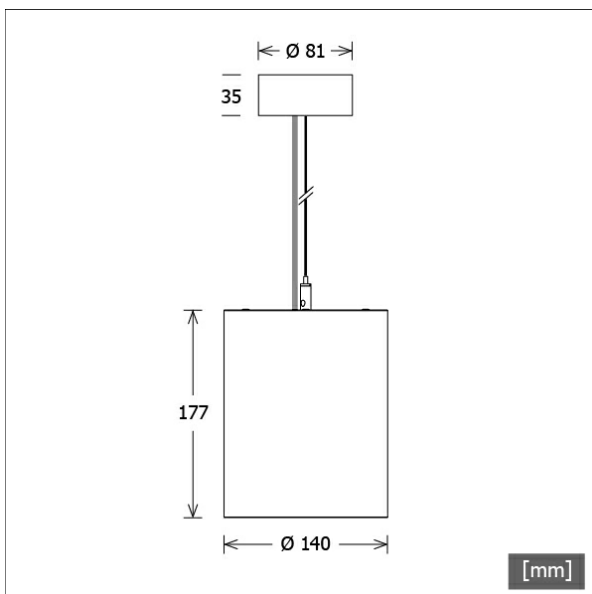

BTN-PA 302.940.SP/DALI

Farbe	Artikelnummer	EAN
silber	671844	4043544835222
schwarz	671845	4043544835239
weiß	671846	4043544835246

Beschreibung

- Pendelleuchte für individuelle Beleuchtungskonzepte
- hohe Wartungsfreundlichkeit
- keine UV- und Wärmestrahlung
- innovatives Wärmemanagement über Gehäuse (kein Kühlkörper erforderlich)
- Spiegelreflektor aus Aluminium mit präziser symmetrischer Abstrahlcharakteristik für optimale Lichtausbeute und Entblendung
- Gehäusezylinder aus Aluminium
- Frontring aus schwarzem Polycarbonat
- Schutzglas optional als Zubehör erhältlich
- höhenverstellbare Drahtseilabhängung (Länge: 1500 mm)
- Anschlussleitung transparent
- Deckendose mit Einspeisung aus ABS in Leuchtenfarbe (D = 81 mm, H = 35 mm) für Schraubmontage§
- 5-polige Anschlussklemme
- Betriebsgerät (LED-Konverter DALI, dimmbar) integriert in Leuchte

Standardoptionen

Lichttechnik / Normen

Leuchtmittel	LED Spot / CRI 90 / 4000 K
Lebensdauer	L90 B50 50.000 h L80 B50 100.000 h L80 B20 50.000 h
Systemleistung	19.7 W
Leuchten-Lichtstrom	2635 lm
Systemeffizienz	133.75 lm/W
Moduleffizienz	140.00 lm/W
Abstrahlbereich	Spot
Abstrahlwinkel	21°
Versorgungsspannung	220 - 240 V / 50 - 60 Hz
Schutzklasse	I
Schutzart	IP20

Abmessungen / Gewichte

Außendurchmesser	140 mm
Höhe	177 mm
Nettogewicht	2.22 kg
Bruttogewicht	2.59 kg

BTN-PA 302.940.SP/DALI

Button Evo | Pendant (1xLED 20W 940/4000K 2635lm 21°)

	C0	C90	C180	C270
0°	3888	3888	3888	3888
15°	986	986	986	986
30°	410	410	410	410
45°	4	4	4	4
60°	0	0	0	0
75°	0	0	0	0
90°	0	0	0	0
cd / 1000 lm				

Offset [m]	Cone width [m]	Illuminance [lx]
3.0	1.14	1138.3
6.0	2.29	284.6
9.0	3.43	126.5
12.0	4.57	71.1
15.0	5.72	45.5

η	LED
Efficiency	132 lm/W
Direct/Indirect	↓ 100% / ↑ 0%
System Power	20 W
UGR	X=4H, Y=8H
Reflection factors	70/50/20
UGR C0/C180	17.5
UGR C90/C270	17.5
CIE Flux Codes	100 100 100 100 100
Ra/CRI	>90