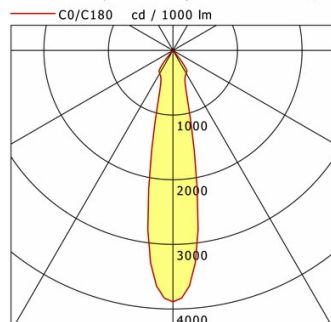

Standardoptionen

Lichttechnik / Normen

Leuchtmittel	LED Spot / CRI 90 / 4000 K
Lebensdauer	L90 B50 50.000 h L80 B50 100.000 h L80 B20 50.000 h
Systemleistung	19.7 W
Leuchten-Lichtstrom	2635 lm
Systemeffizienz	133.75 lm/W
Moduleffizienz	140.00 lm/W
Abstrahlbereich	Spot
Abstrahlwinkel	21°
Versorgungsspannung	220 - 240 V / 50 - 60 Hz
Schutzklasse	I
Schutzart	IP20

Abmessungen / Gewichte

Außendurchmesser	140 mm
Höhe	177 mm
Nettogewicht	2.22 kg
Bruttogewicht	2.59 kg

BTN-PA 302.940.SP/DALI

Button Evo | Pendant (1xLED 20W 940/4000K 2635lm 21°)

	C0	C90	C180	C270
0°	3888	3888	3888	3888
15°	986	986	986	986
30°	410	410	410	410
45°	4	4	4	4
60°	0	0	0	0
75°	0	0	0	0
90°	0	0	0	0
cd / 1000 lm				

Offset [m]	Cone width [m]	Illuminance [lx]
3.0	1.14	1138.3
6.0	2.29	284.6
9.0	3.43	126.5
12.0	4.57	71.1
15.0	5.72	45.5

η	LED
Efficiency	132 lm/W
Direct/Indirect	↓ 100% / ↑ 0%
System Power	20 W
UGR	X=4H, Y=8H
Reflection factors	70/50/20
UGR C0/C180	17.5
UGR C90/C270	17.5
CIE Flux Codes	100 100 100 100 100
Ra/CRI	>90