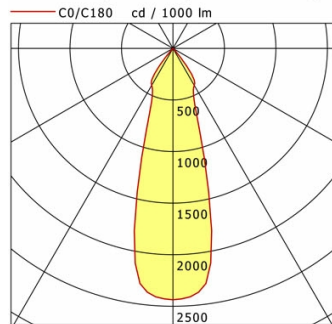

Standardoptionen

Lichttechnik / Normen

Leuchtmittel	LED Spot / CRI 90 / 4000 K
Lebensdauer	L90 B50 50.000 h L80 B50 100.000 h L80 B20 50.000 h
Systemleistung	19.7 W
Leuchten-Lichtstrom	2645 lm
Systemeffizienz	134.26 lm/W
Moduleffizienz	140.00 lm/W
Abstrahlbereich	Medium Flood
Abstrahlwinkel	30°
Versorgungsspannung	220 - 240 V / 50 - 60 Hz
Schutzklasse	I
Schutzart	IP20

Abmessungen / Gewichte

Außendurchmesser	140 mm
Höhe	177 mm
Nettogewicht	2.22 kg
Bruttogewicht	2.59 kg

BTN-PA 302.940.MF/DALI

Button Evo | Pendant (1xLED 20W 940/4000K 2645lm 30°)

	C0	C90	C180	C270
0°	2437	2437	2437	2437
15°	1262	1262	1262	1262
30°	413	413	413	413
45°	4	4	4	4
60°	0	0	0	0
75°	0	0	0	0
90°	0	0	0	0
cd / 1000 lm				

Offset [m]	Cone width [m]	Illuminance [lx]
C0-C180 Plane		
3.0	1.64	716.3
6.0	3.28	179.1
9.0	4.92	79.6
12.0	6.56	44.8
15.0	8.20	28.7

η	LED
Efficiency	133 lm/W
Direct/Indirect	↓ 100% / ↑ 0%
System Power	20 W
UGR	X=4H, Y=8H
Reflection factors	70/50/20
UGR C0/C180	17.5
UGR C90/C270	17.5
CIE Flux Codes	99 100 100 100 100
Ra/CRI	>90