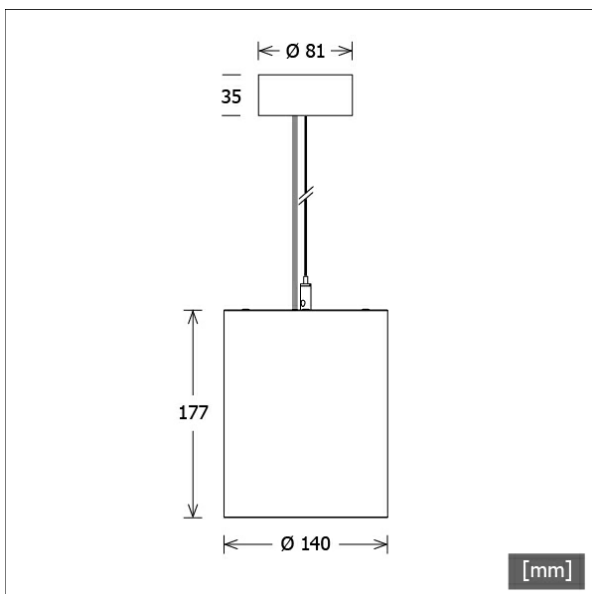

BTN-PA 302.940.MF/DALI

Farbe	Artikelnummer	EAN
silber	671847	4043544835253
schwarz	671848	4043544835260
weiß	671849	4043544835277

Beschreibung

- Pendelleuchte für individuelle Beleuchtungskonzepte
- hohe Wartungsfreundlichkeit
- keine UV- und Wärmestrahlung
- innovatives Wärmemanagement über Gehäuse (kein Kühlkörper erforderlich)
- Spiegelreflektor aus Aluminium mit präziser symmetrischer Abstrahlcharakteristik für optimale Lichtausbeute und Entblendung
- Gehäusezylinder aus Aluminium
- Frontring aus schwarzem Polycarbonat
- Schutzglas optional als Zubehör erhältlich
- höhenverstellbare Drahtseilabhängung (Länge: 1500 mm)
- Anschlussleitung transparent
- Deckendose mit Einspeisung aus ABS in Leuchtenfarbe (D = 81 mm, H = 35 mm) für Schraubmontage
- 5-polige Anschlussklemme
- Betriebsgerät (LED-Konverter DALI, dimmbar) integriert in Leuchte

Standardoptionen

Lichttechnik / Normen

Leuchtmittel	LED Spot / CRI 90 / 4000 K
Lebensdauer	L90 B50 50.000 h L80 B50 100.000 h L80 B20 50.000 h
Systemleistung	19.7 W
Leuchten-Lichtstrom	2645 lm
Systemeffizienz	134.26 lm/W
Moduleffizienz	140.00 lm/W
Abstrahlbereich	Medium Flood
Abstrahlwinkel	30°
Versorgungsspannung	220 - 240 V / 50 - 60 Hz
Schutzklasse	I
Schutzart	IP20

Abmessungen / Gewichte

Außendurchmesser	140 mm
Höhe	177 mm
Nettogewicht	2.22 kg
Bruttogewicht	2.59 kg

BTN-PA 302.940.MF/DALI

Button Evo | Pendant (1xLED 20W 940/4000K 2645lm 30°)

	C0	C90	C180	C270
0°	2437	2437	2437	2437
15°	1262	1262	1262	1262
30°	413	413	413	413
45°	4	4	4	4
60°	0	0	0	0
75°	0	0	0	0
90°	0	0	0	0
cd / 1000 lm				

Offset [m]	Cone width [m]	Illuminance [lx]
C0-C180 Plane		
3.0	1.64	716.3
6.0	3.28	179.1
9.0	4.92	79.6
12.0	6.56	44.8
15.0	8.20	28.7

η	LED
Efficiency	133 lm/W
Direct/Indirect	↓ 100% / ↑ 0%
System Power	20 W
UGR	X=4H, Y=8H
Reflection factors	70/50/20
UGR C0/C180	17.5
UGR C90/C270	17.5
CIE Flux Codes	99 100 100 100 100
Ra/CRI	>90