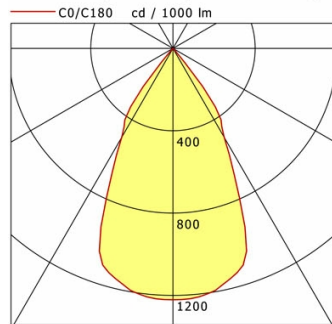

BTN-PA 302.930.WF/DALI

Button Evo | Pendant (1xLED 20W 930/3000K 2465lm 55°)

	C0	C90	C180	C270
0°	1221	1221	1221	1221
15°	1144	1144	1144	1144
30°	499	499	499	499
45°	3	3	3	3
60°	0	0	0	0
75°	0	0	0	0
90°	0	0	0	0

cd / 1000 lm

Offset [m]	Cone width [m]	Illuminance [lx]
3.0	3.12	334.5
6.0	6.23	83.6
9.0	9.35	37.2
12.0	12.46	20.9
15.0	15.58	13.4

C0-C180 Plane

η	LED
Efficiency	123 lm/W
Direct/Indirect	↓ 100% / ↑ 0%
System Power	20 W
UGR	X=4H, Y=8H
Reflection factors	70/50/20
UGR C0/C180	17.9
UGR C90/C270	17.9
CIE Flux Codes	100 100 100 100 100
Ra/CRI	>90

LTS

Zubehör

ZBSR 127.3
Schutzglas