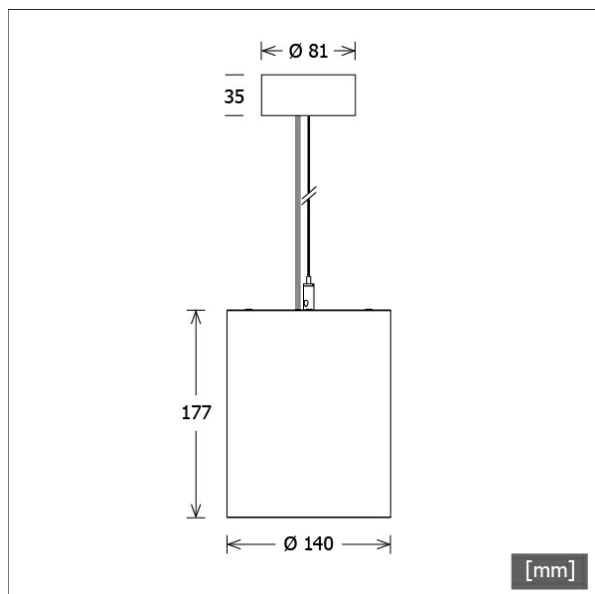

Beschreibung

- Pendelleuchte für individuelle Beleuchtungskonzepte
- hohe Wartungsfreundlichkeit
- keine UV- und Wärmestrahlung
- innovatives Wärmemanagement über Gehäuse (kein Kühlkörper erforderlich)
- Spiegelreflektor aus Aluminium mit präziser symmetrischer Abstrahlcharakteristik für optimale Lichtausbeute und Entblendung
- Gehäusezylinder aus Aluminium
- Frontring aus schwarzem Polycarbonat
- Schutzglas optional als Zubehör erhältlich
- höhenverstellbare Drahtseilabhängung (Länge: 1500 mm)
- Anschlussleitung transparent
- Deckendose mit Einspeisung aus ABS in Leuchtenfarbe (D = 81 mm, H = 35 mm) für Schraubmontage
- 5-polige Anschlussklemme
- Betriebsgerät (LED-Konverter DALI, dimmbar) integriert in Leuchte

Standardoptionen

Lichttechnik / Normen

Leuchtmittel	LED Spot / CRI 90 / 3000 K
Lebensdauer	L90 B50 50.000 h L80 B50 100.000 h L80 B20 50.000 h
Systemleistung	19.7 W
Leuchten-Lichtstrom	2465 lm
Systemeffizienz	125.12 lm/W
Moduleffizienz	137.00 lm/W
Abstrahlbereich	Wide Flood
Abstrahlwinkel	55°
Versorgungsspannung	220 - 240 V / 50 - 60 Hz
Schutzklasse	I
Schutzart	IP20

Abmessungen / Gewichte

Außendurchmesser	140 mm
Höhe	177 mm
Nettogewicht	2.22 kg
Bruttogewicht	2.59 kg