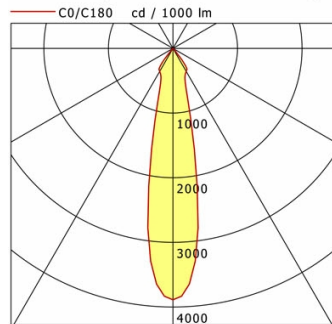

BTN-PA 302.930.SP/DALI

Button Evo | Pendant (1xLED 20W 930/3000K 2520lm 21°)

	C0	C90	C180	C270
0°	3888	3888	3888	3888
15°	986	986	986	986
30°	410	410	410	410
45°	4	4	4	4
60°	0	0	0	0
75°	0	0	0	0
90°	0	0	0	0
cd / 1000 lm				

Offset [m]	Cone width [m]	Illuminance [lx]
3.0	1.14	1088.7
6.0	2.29	272.2
9.0	3.43	121.0
12.0	4.57	68.0
15.0	5.72	43.5

η	LED
Efficiency	126 lm/W
Direct/Indirect	↓ 100% / ↑ 0%
System Power	20 W
UGR	X=4H, Y=8H
Reflection factors	70/50/20
UGR C0/C180	17.4
UGR C90/C270	17.4
CIE Flux Codes	100 100 100 100 100
Ra/CRI	>90

LTS

Zubehör

ZBSR 127.3
Schutzglas