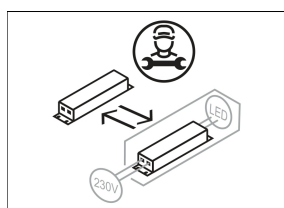

## Beschreibung

- Pendelleuchte für individuelle Beleuchtungskonzepte
- hohe Wartungsfreundlichkeit
- keine UV- und Wärmestrahlung
- innovatives Wärmemanagement über Gehäuse (kein Kühlkörper erforderlich)
- Spiegelreflektor aus Aluminium mit präziser symmetrischer Abstrahlcharakteristik für optimale Lichtausbeute und Entblendung
- Gehäusezylinder aus Aluminium
- Frontring aus schwarzem Polycarbonat
- Schutzglas optional als Zubehör erhältlich
- höhenverstellbare Drahtseilabhängung (Länge: 1500 mm)
- Anschlussleitung transparent
- Deckendose mit Einspeisung aus ABS in Leuchtenfarbe (D = 81 mm, H = 35 mm) für Schraubmontage§
- 5-polige Anschlussklemme
- Betriebsgerät (LED-Konverter DALI, dimmbar) integriert in Leuchte

## Abmessungen / Gewichte

Außendurchmesser	140 mm
Höhe	177 mm
Nettogewicht	2.22 kg
Bruttogewicht	2.59 kg