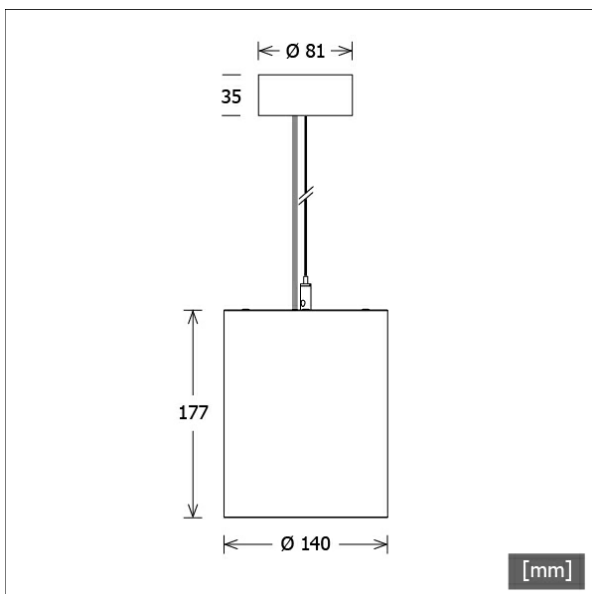

# BTN-PA 302.930.SP/DALI

Farbe	Artikelnummer	EAN
silber	671835	4043544835130
schwarz	671836	4043544835147
weiß	671837	4043544835154

## Lichttechnik / Normen

Leuchtmittel	LED Spot / CRI 90 / 3000 K
Lebensdauer	L90 B50 50.000 h L80 B50 100.000 h L80 B20 50.000 h
Systemleistung	19.7 W
Leuchten-Lichtstrom	2520 lm
Systemeffizienz	127.91 lm/W
Moduleffizienz	137.00 lm/W
Abstrahlbereich	Spot
Abstrahlwinkel	21°
Versorgungsspannung	220 - 240 V / 50 - 60 Hz
Schutzklasse	I
Schutzart	IP20

## Abmessungen / Gewichte

Außendurchmesser	140 mm
Höhe	177 mm
Nettogewicht	2.22 kg
Bruttogewicht	2.59 kg

Offset [m]	Cone width [m]	Illuminance [lx]
3.0	1.14	1088.7
6.0	2.29	272.2
9.0	3.43	121.0
12.0	4.57	68.0
15.0	5.72	43.5

<b>η</b>	LED
Efficiency	126 lm/W
Direct/Indirect	↓ 100% / ↑ 0%
System Power	20 W
<b>UGR</b>	X=4H, Y=8H
Reflection factors	70/50/20
UGR C0/C180	17.4
UGR C90/C270	17.4
CIE Flux Codes	100 100 100 100 100
Ra/CRI	>90