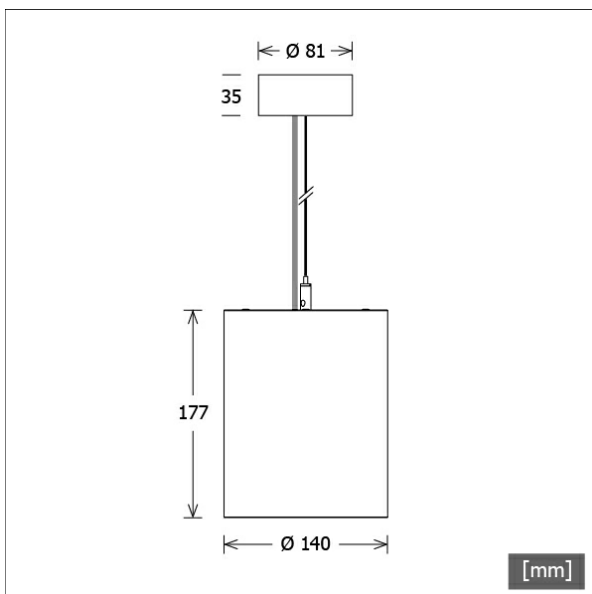

Beschreibung

- Pendelleuchte für individuelle Beleuchtungskonzepte
- hohe Wartungsfreundlichkeit
- keine UV- und Wärmestrahlung
- innovatives Wärmemanagement über Gehäuse (kein Kühlkörper erforderlich)
- Spiegelreflektor aus Aluminium mit präziser symmetrischer Abstrahlcharakteristik für optimale Lichtausbeute und Entblendung
- Gehäusezylinder aus Aluminium
- Frontring aus schwarzem Polycarbonat
- Schutzglas optional als Zubehör erhältlich
- höhenverstellbare Drahtseilabhängung (Länge: 1500 mm)
- Anschlussleitung transparent
- Deckendose mit Einspeisung aus ABS in Leuchtenfarbe (D = 81 mm, H = 35 mm) für Schraubmontage
- 5-polige Anschlussklemme
- Betriebsgerät (LED-Konverter DALI, dimmbar) integriert in Leuchte

Standardoptionen

Lichttechnik / Normen

Leuchtmittel	LED Spot / CRI 90 / 2700 K
Lebensdauer	L90 B50 50.000 h L80 B50 100.000 h L80 B20 50.000 h
Systemleistung	19.7 W
Leuchten-Lichtstrom	2505 lm
Systemeffizienz	127.15 lm/W
Moduleffizienz	134.00 lm/W
Abstrahlbereich	Spot
Abstrahlwinkel	21°
Versorgungsspannung	220 - 240 V / 50 - 60 Hz
Schutzklasse	I
Schutzart	IP20

Abmessungen / Gewichte

Außendurchmesser	140 mm
Höhe	177 mm
Nettogewicht	2.22 kg
Bruttogewicht	2.59 kg