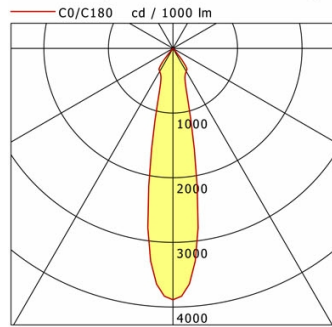

BTN-PA 302.927.SP/DALI

Button Evo | Pendant (1xLED 20W 927/2700K 2505lm 21°)

	C0	C90	C180	C270
0°	3888	3888	3888	3888
15°	986	986	986	986
30°	410	410	410	410
45°	4	4	4	4
60°	0	0	0	0
75°	0	0	0	0
90°	0	0	0	0
cd / 1000 lm				

Offset [m]	Cone width [m]	Illuminance [lx]
3.0	1.14	1082.2
6.0	2.29	270.5
9.0	3.43	120.2
12.0	4.57	67.6
15.0	5.72	43.3

η	LED
Efficiency	126 lm/W
Direct/Indirect	↓ 100% / ↑ 0%
System Power	20 W
UGR	X=4H, Y=8H
Reflection factors	70/50/20
UGR C0/C180	17.3
UGR C90/C270	17.3
CIE Flux Codes	100 100 100 100 100
Ra/CRI	>90

LTS

Zubehör

ZB-OR GATEWAY
Organic Response IoT-Gateway Kaskadenserie

ZB-OR-P SENSOR/DALI/3000
Organic Response Sensor für Pendelmontage

ZBSR 127.3
Schutzglas