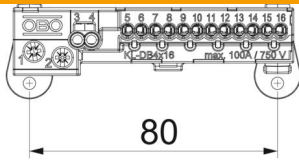

Das Klemmleistenset mit Steckklemmstellen enthält: Montageanleitung; Abdeckstreifen; Hutschiene mit entsprechendem Träger und Befestigungsmaterial; eine Schutzleiterklemme und eine Neutralleiterklemme mit je zwei Schraubklemmstellen 16/25 mm² sowie 2x4 mm² und 12x2,5 mm² schraubenlose Klemmstellen

Stammdaten

Artikelnummer	2008914
Bezeichnung 1	Klemmleistenset
Bezeichnung 2	mit Steckklemmen
Hersteller	OBO
Dimension	121x15x4
Kleinste VK-Einheit	1
Mengeneinheit	Stück
Gewicht	18,31 kg
Gewichtseinheit	kg/100 St.
CO Fußabdruck (GWP) Cradle-to-Gate	0,3073 kg COe / 1 Stück

Technisches Datenblatt

Klemmleistenset mit Steckklemmen für SDB 05

Artikelnummer: 2008914

Abmessungen

Länge	82 mm
Breite	15 mm
Höhe	4 mm

Technische Daten

Querschnitt	2,5 mm ²
-------------	---------------------