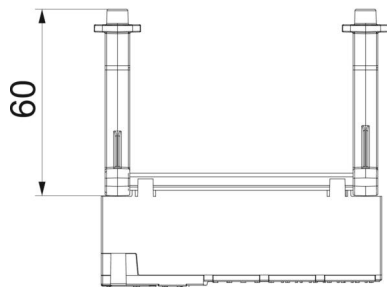

Das Klemmleistenset mit Steckklemmstellen enthält: Montageanleitung; Abdeckstreifen; Hutschiene mit entsprechendem Träger und Befestigungsmaterial; eine Schutzleiterklemme und eine Neutralleiterklemme mit je zwei Schraubklemmstellen 16/25 mm² sowie 2x4 mm² und 12x2,5 mm² schraubenlose Klemmstellen

Stammdaten

Artikelnummer	2008914
Bezeichnung 1	Klemmleistenset
Bezeichnung 2	mit Steckklemmen
Hersteller	OBO
Dimension	121x15x4
Kleinste VK-Einheit	1
Mengeneinheit	Stück
Gewicht	18,31 kg
Gewichtseinheit	kg/100 St.
CO Fußabdruck (GWP) Cradle-to-Gate	0,3073 kg COe / 1 Stück

Technisches Datenblatt

Klemmleistenset mit Steckklemmen für SDB 05

Artikelnummer: 2008914

Abmessungen

Länge	82 mm
Breite	15 mm
Höhe	4 mm

Technische Daten

Querschnitt	2,5 mm ²
-------------	---------------------