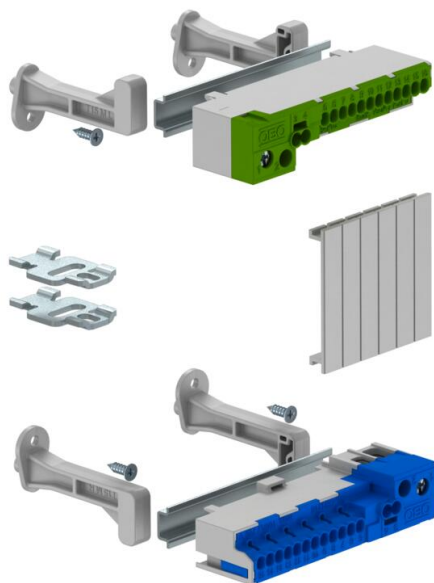

Technisches Datenblatt

Klemmleistenset mit Steckklemmen für SDB 05

Artikelnummer: 2008914

CE

Klemmleistenset für die Kleinverteiler der SDB-Serie. Die Sets können zur Erweiterung und Bestückung der leeren Kleinverteiler der Typenreihe SDB 05... verwendet werden.

Das Klemmleistenset mit Steckklemmstellen enthält: Montageanleitung; Abdeckstreifen; Hutschiene mit entsprechendem Träger und Befestigungsmaterial; eine Schutzleiterklemme und eine Neutralleiterklemme mit je zwei Schraubklemmstellen 16/25 mm² sowie 2x4 mm² und 12x2,5 mm² schraubenlose Klemmstellen

Stammdaten

Artikelnummer	2008914
Bezeichnung 1	Klemmleistenset
Bezeichnung 2	mit Steckklemmen
Hersteller	OBO
Dimension	121x15x4
Kleinste VK-Einheit	1
Mengeneinheit	Stück
Gewicht	18,31 kg
Gewichtseinheit	kg/100 St.
CO Fußabdruck (GWP) Cradle-to-Gate	0,3073 kg COe / 1 Stück

Technisches Datenblatt

Klemmleistenset mit Steckklemmen für SDB 05

Artikelnummer: 2008914

Abmessungen

Länge	82 mm
Breite	15 mm
Höhe	4 mm

Technische Daten

Querschnitt	2,5 mm ²
-------------	---------------------