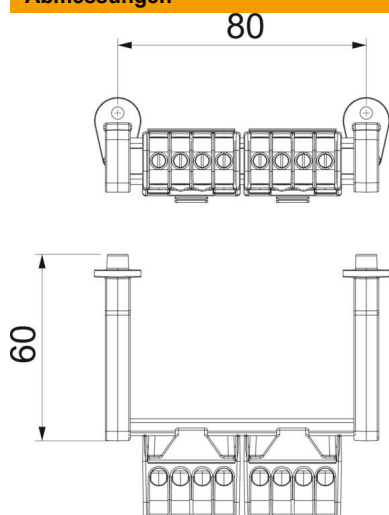

Das Klemmleistenset mit Schraubklemmstellen enthält: Montageanleitung; Hutschiene mit entsprechendem Träger und Befestigungsmaterial; Schutzleiterklemme 16 mm<sup>2</sup>; Neutralleiterklemme 16 mm<sup>2</sup>

### Stammdaten

Artikelnummer	2008884
Bezeichnung 1	Klemmleistenset
Bezeichnung 2	mit Schraubklemmen
Hersteller	OBO
Dimension	121x15x4
Kleinste VK-Einheit	1
Mengeneinheit	Stück
Gewicht	8,43 kg
Gewichtseinheit	kg/100 St.
CO Fußabdruck (GWP) Cradle-to-Gate	0,2802 kg COe / 1 Stück

## Abmessungen

Länge	82 mm
Breite	20,5 mm
Höhe	31 mm

## Technische Daten

Anzahl der Klemmstellen je Pol	4
Nennquerschnitt max.	16 mm <sup>2</sup>
Nennquerschnitt min.	6 mm <sup>2</sup>
Nennspannung	450 V
Nennstrom	100 A