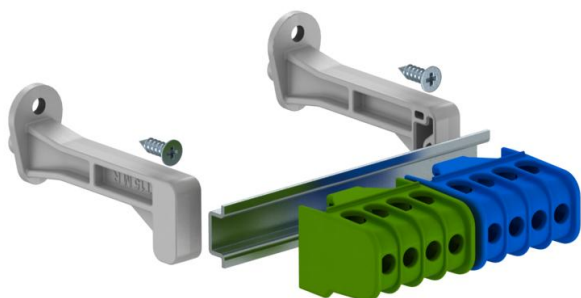

## Klemmleistenset mit Schraubklemmen für SDB 05

Artikelnummer: 2008884

Klemmleistenset für die Kleinverteiler der SDB-Serie. Die Sets können zur Erweiterung und Bestückung leerer Kleinverteiler der Typenreihe SDB 05... genutzt werden.

Das Klemmleistenset mit Schraubklemmstellen enthält: Montageanleitung; Hutschiene mit entsprechendem Träger und Befestigungsmaterial; Schutzleiterklemme 16 mm<sup>2</sup>; Neutralleiterklemme 16 mm<sup>2</sup>

### Stammdaten

Artikelnummer	2008884
Bezeichnung 1	Klemmleistenset
Bezeichnung 2	mit Schraubklemmen
Hersteller	OBO
Dimension	121x15x4
Kleinste VK-Einheit	1
Mengeneinheit	Stück
Gewicht	8,43 kg
Gewichtseinheit	kg/100 St.
CO Fußabdruck (GWP) Cradle-to-Gate	0,2802 kg COe / 1 Stück

## Abmessungen

Länge	82 mm
Breite	20,5 mm
Höhe	31 mm