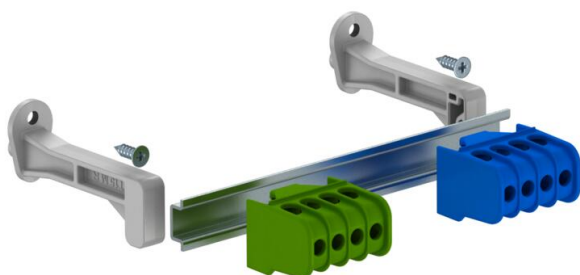

Technisches Datenblatt

Klemmleistenset mit Schraubklemmen für SDB 03

Artikelnummer: 2008880

Klemmleistenset für die Kleinverteiler der SDB-Serie. Die Sets können zur Erweiterung und Bestückung leerer Kleinverteiler der Typenreihe SDB 03... genutzt werden.

Das Klemmleistenset mit Schraubklemmstellen enthält: Montageanleitung; Hutschiene mit entsprechendem Träger und Befestigungsmaterial; Schutzleiterklemme 16 mm²; Neutralleiterklemme 16 mm²

Stammdaten

| | |
|------------------------------------|-------------------------|
| Artikelnummer | 2008880 |
| Bezeichnung 1 | Klemmleistenset |
| Bezeichnung 2 | mit Schraubklemmen |
| Hersteller | OBO |
| Dimension | 82x15x4 |
| Kleinste VK-Einheit | 1 |
| Mengeneinheit | Stück |
| Gewicht | 8,87 kg |
| Gewichtseinheit | kg/100 St. |
| CO Fußabdruck (GWP) Cradle-to-Gate | 0,2954 kg COe / 1 Stück |

Technisches Datenblatt

Klemmleistenset mit Schraubklemmen für SDB 03

Artikelnummer: 2008880

Abmessungen

| | |
|--------|---------|
| Länge | 122 mm |
| Breite | 20,5 mm |
| Höhe | 31 mm |

Technische Daten

| | |
|--------------------------------|--------------------|
| Anzahl der Klemmstellen je Pol | 4 |
| Nennquerschnitt max. | 16 mm ² |
| Nennquerschnitt min. | 6 mm ² |
| Nennspannung | 450 V |
| Nennstrom | 100 A |