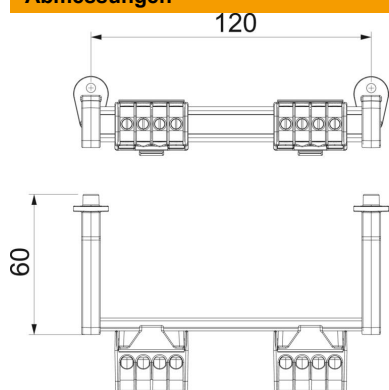

Technisches Datenblatt

Klemmleistenset mit Schraubklemmen für SDB 03

Artikelnummer: 2008880

Klemmleistenset für die Kleinverteiler der SDB-Serie. Die Sets können zur Erweiterung und Bestückung leerer Kleinverteiler der Typenreihe SDB 03... genutzt werden.

Das Klemmleistenset mit Schraubklemmstellen enthält: Montageanleitung; Hutschiene mit entsprechendem Träger und Befestigungsmaterial; Schutzleiterklemme 16 mm²; Neutralleiterklemme 16 mm²

Stammdaten

| | |
|------------------------------------|-------------------------|
| Artikelnummer | 2008880 |
| Bezeichnung 1 | Klemmleistenset |
| Bezeichnung 2 | mit Schraubklemmen |
| Hersteller | OBO |
| Dimension | 82x15x4 |
| Kleinste VK-Einheit | 1 |
| Mengeneinheit | Stück |
| Gewicht | 8,87 kg |
| Gewichtseinheit | kg/100 St. |
| CO Fußabdruck (GWP) Cradle-to-Gate | 0,2954 kg COe / 1 Stück |

Technisches Datenblatt

Klemmleistenset mit Schraubklemmen für SDB 03

Artikelnummer: 2008880

Abmessungen

| | |
|--------|---------|
| Länge | 122 mm |
| Breite | 20,5 mm |
| Höhe | 31 mm |

Technische Daten

| | |
|--------------------------------|--------------------|
| Anzahl der Klemmstellen je Pol | 4 |
| Nennquerschnitt max. | 16 mm ² |
| Nennquerschnitt min. | 6 mm ² |
| Nennspannung | 450 V |
| Nennstrom | 100 A |