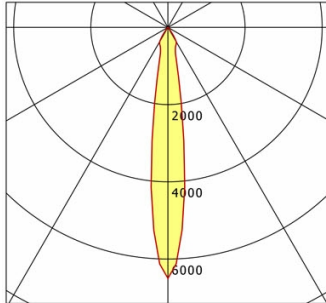

48 V

NEO-ORYO-T 101.940.15/DALI

NEO-ORYO-T 101.940.15/DALI

NeoORYO 100 | Track-Mounted | 48 V (1xLED 21W 940/4000K 1540lm)

C0/C180 cd / 1000 lm

	C0	C90	C180	C270
0°	6500	6500	6500	6500
15°	810	810	810	810
30°	427	427	427	427
45°	14	14	14	14
60°	11	11	11	11
75°	1	1	1	1
90°	0	0	0	0
cd / 1000 lm				

Offset [m] Cone width [m] Illuminance [lx]

Offset [m]	Cone width [m]	Illuminance [lx]
3.0	0.79	1112.2
6.0	1.57	278.1
9.0	2.36	123.6
12.0	3.15	69.5
15.0	3.93	44.5

η	LED
Efficiency	74 lm/W
Direct/Indirect	↓ 100% / ↑ 0%
System Power	21 W
UGR	X=4H, Y=8H
Reflection factors	70/50/20
UGR C0/C180	20.1
UGR C90/C270	20.1
CIE Flux Codes	97 100 100 100 100
Ra/CRI	>90

LTS

Zubehör