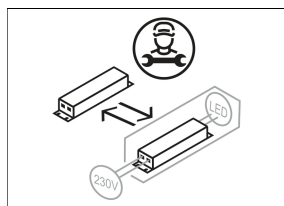

48 V

NEO-ORYO-T 101.940.15/DALI

Beschreibung

- flexibler filigraner Strahler mit leicht konusförmigem Lichtkopf für 48-V-Stromschienensystem
- Lichtkopf 355° drehbar und 90° schwenkbar über integrierten Gelenkarm
- hohe Wartungsfreundlichkeit
- keine UV- und Wärmestrahlung
- Abblendschute und Abblenddekoring als Zubehör erhältlich
- Lichtkopf aus Aluminiumdruckguss
- innovatives Wärmemanagement mit formintegrierter Passivkühlung
- High-Performance Spiegelreflektor aus Aluminium mit präziser symmetrischer Abstrahlcharakteristik für optimale Lichtausbeute und Entblendung
- innenliegender Thermoplast-Frontring in schwarz
- Acrylschutzglas klar
- 48-V-Stromschienenadapter mit integriertem DALI-Betriebsgerät

Standardoptionen

Farbe	Artikelnummer	EAN
schwarz	652375	4043544610928
weiß	652376	4043544610935

Lichttechnik / Normen

Leuchtmittel	LED Spot / CRI 90 / 4000 K
Lebensdauer	L90 B50 50.000 h L80 B50 100.000 h L80 B20 50.000 h
Systemleistung	21.2 W
Leuchten-Lichtstrom	1540 lm
Systemeffizienz	72.64 lm/W
Moduleffizienz	138.79 lm/W
UGR Klasse	≤22
Abstrahlwinkel	15°
Schutzklasse	II
Schutzart	IP20

Abmessungen / Gewichte

Länge	177 mm
Breite	66 mm
Höhe	79 mm
Durchmesser Lichtkopf	66 mm
Nettogewicht	0.46 kg
Bruttogewicht	0.56 kg