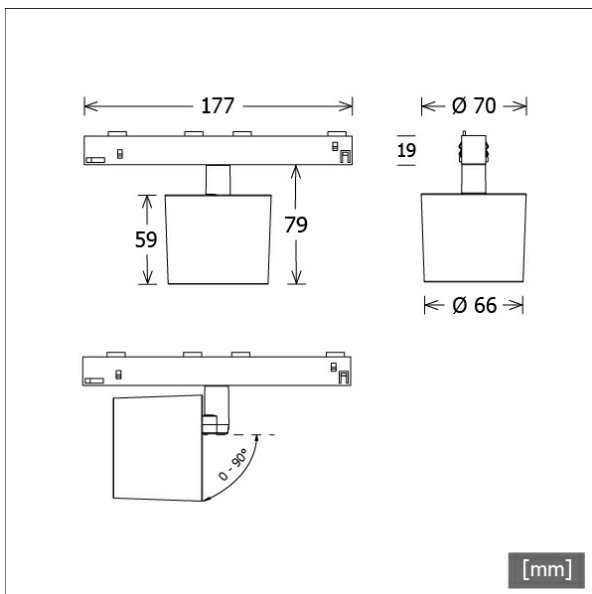

## Abmessungen / Gewichte

Länge	177 mm
Breite	66 mm
Höhe	79 mm
Durchmesser Lichtkopf	66 mm
Nettogewicht	0.46 kg
Bruttogewicht	0.56 kg

48 V

Offset [m] Cone width [m] Illuminance [lx]

Offset [m]	Cone width [m]	Illuminance [lx]
3.0	0.79	1112.2
6.0	1.57	278.1
9.0	2.36	123.6
12.0	3.15	69.5
15.0	3.93	44.5

<b>η</b>	LED
Efficiency	74 lm/W
Direct/Indirect	↓ 100% / ↑ 0%
System Power	21 W
<b>UGR</b>	X=4H, Y=8H
Reflection factors	70/50/20
UGR C0/C180	20.1
UGR C90/C270	20.1
CIE Flux Codes	97 100 100 100 100
Ra/CRI	>90