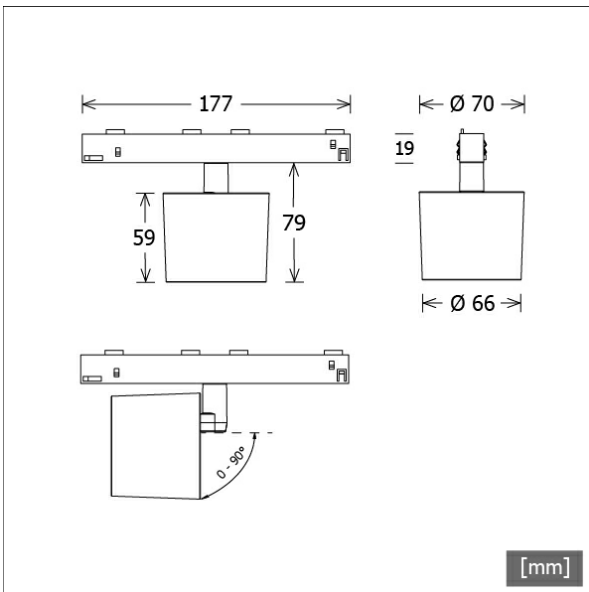

Standardoptionen

Farbe	Artikelnummer	EAN
schwarz	652369	4043544610867
weiß	652370	4043544610874

Lichttechnik / Normen

Leuchtmittel	LED Spot / CRI 90 / 3000 K
Lebensdauer	L90 B50 50.000 h L80 B50 100.000 h L80 B20 50.000 h
Systemleistung	21.2 W
Leuchten-Lichtstrom	1450 lm
Systemeffizienz	68.39 lm/W
Moduleffizienz	131.98 lm/W
UGR Klasse	≤22
Abstrahlwinkel	15°
Schutzklasse	II
Schutzart	IP20

Abmessungen / Gewichte

Länge	177 mm
Breite	66 mm
Höhe	79 mm
Durchmesser Lichtkopf	66 mm
Nettogewicht	0.46 kg
Bruttogewicht	0.56 kg

48 V

NEO-ORYO-T 101.930.15/DALI

NEO-ORYO-T 101.930.15/DALI

NeoORYO 100 | Track-Mounted | 48 V (1xLED 21W 930/3000K 1450lm)

C0/C180 cd / 1000 lm

	C0	C90	C180	C270
0°	6500	6500	6500	6500
15°	810	810	810	810
30°	427	427	427	427
45°	14	14	14	14
60°	11	11	11	11
75°	1	1	1	1
90°	0	0	0	0
cd / 1000 lm				

Offset [m] Cone width [m] Illuminance [lx]

Offset [m]	Cone width [m]	Illuminance [lx]
3.0	0.79	1047.2
6.0	1.57	261.8
9.0	2.36	116.4
12.0	3.15	65.5
15.0	3.93	41.9

η	LED
Efficiency	69 lm/W
Direct/Indirect	↓ 100% / ↑ 0%
System Power	21 W
UGR	X=4H, Y=8H
Reflection factors	70/50/20
UGR C0/C180	19.9
UGR C90/C270	19.9
CIE Flux Codes	97 100 100 100 100
Ra/CRI	>90