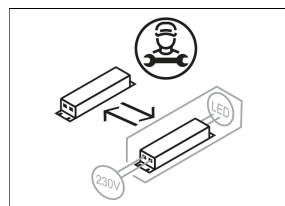

48 V

NEO-ORYO-T 101.930.15/DALI

Beschreibung

- flexibler filigraner Strahler mit leicht konusförmigem Lichtkopf für 48-V-Stromschienensystem
- Lichtkopf 355° drehbar und 90° schwenkbar über integrierten Gelenkarm
- hohe Wartungsfreundlichkeit
- keine UV- und Wärmestrahlung
- Abblendschute und Abblenddekoring als Zubehör erhältlich
- Lichtkopf aus Aluminiumdruckguss
- innovatives Wärmemanagement mit formintegrierter Passivkühlung
- High-Performance Spiegelreflektor aus Aluminium mit präziser symmetrischer Abstrahlcharakteristik für optimale Lichtausbeute und Entblendung
- innenliegender Thermoplast-Frontring in schwarz
- Acrylschutzglas klar
- 48-V-Stromschienenadapter mit integriertem DALI-Betriebsgerät

Abmessungen / Gewichte

Länge	177 mm
Breite	66 mm
Höhe	79 mm
Durchmesser Lichtkopf	66 mm
Nettogewicht	0.46 kg
Bruttogewicht	0.56 kg

48 V

NEO-ORYO-T 101.930.15/DALI

NEO-ORYO-T 101.930.15/DALI

NeoORYO 100 | Track-Mounted | 48 V (1xLED 21W 930/3000K 1450lm)