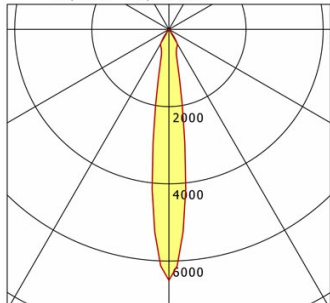

Abmessungen / Gewichte

Länge	177 mm
Breite	66 mm
Höhe	79 mm
Durchmesser Lichtkopf	66 mm
Nettogewicht	0.46 kg
Bruttogewicht	0.56 kg

48 V

NEO-ORYO-T 101.930.15/DALI

NEO-ORYO-T 101.930.15/DALI

NeoORYO 100 | Track-Mounted | 48 V (1xLED 21W 930/3000K 1450lm)

C0/C180 cd / 1000 lm

	C0	C90	C180	C270
0°	6500	6500	6500	6500
15°	810	810	810	810
30°	427	427	427	427
45°	14	14	14	14
60°	11	11	11	11
75°	1	1	1	1
90°	0	0	0	0
cd / 1000 lm				

Offset [m] Cone width [m] Illuminance [lx]

Offset [m]	Cone width [m]	Illuminance [lx]
3.0	0.79	1047.2
6.0	1.57	261.8
9.0	2.36	116.4
12.0	3.15	65.5
15.0	3.93	41.9

η	LED
Efficiency	69 lm/W
Direct/Indirect	↓ 100% / ↑ 0%
System Power	21 W
UGR	X=4H, Y=8H
Reflection factors	70/50/20
UGR C0/C180	19.9
UGR C90/C270	19.9
CIE Flux Codes	97 100 100 100 100
Ra/CRI	>90