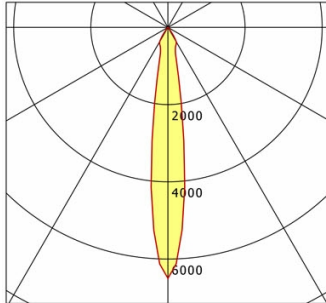

Standardoptionen

Farbe	Artikelnummer	EAN
schwarz	652359	4043544610768
weiß	652361	4043544610782

Lichttechnik / Normen

Leuchtmittel	LED Spot / CRI 90 / 2700 K
Lebensdauer	L90 B50 50.000 h L80 B50 100.000 h L80 B20 50.000 h
Systemleistung	21.2 W
Leuchten-Lichtstrom	1370 lm
Systemeffizienz	64.62 lm/W
Moduleffizienz	125.50 lm/W
UGR Klasse	≤22
Abstrahlwinkel	15°
Schutzklasse	II
Schutzart	IP20

Abmessungen / Gewichte

Länge	177 mm
Breite	66 mm
Höhe	79 mm
Durchmesser Lichtkopf	66 mm
Nettogewicht	0.46 kg
Bruttogewicht	0.56 kg

48 V

NEO-ORYO-T 101.927.15/DALI

NEO-ORYO-T 101.927.15/DALI

NeoORYO 100 | Track-Mounted | 48 V (1xLED 21W 927/2700K 1370lm)

C0/C180 cd / 1000 lm

	C0	C90	C180	C270
0°	6500	6500	6500	6500
15°	810	810	810	810
30°	427	427	427	427
45°	14	14	14	14
60°	11	11	11	11
75°	1	1	1	1
90°	0	0	0	0
cd / 1000 lm				

Offset [m] Cone width [m] Illuminance [lx]

Offset [m]	Cone width [m]	Illuminance [lx]
3.0	0.79	989.4
6.0	1.57	247.4
9.0	2.36	109.9
12.0	3.15	61.8
15.0	3.93	39.6

η	LED
Efficiency	65 lm/W
Direct/Indirect	↓ 100% / ↑ 0%
System Power	21 W
UGR	X=4H, Y=8H
Reflection factors	70/50/20
UGR C0/C180	19.7
UGR C90/C270	19.7
CIE Flux Codes	97 100 100 100 100
Ra/CRI	>90