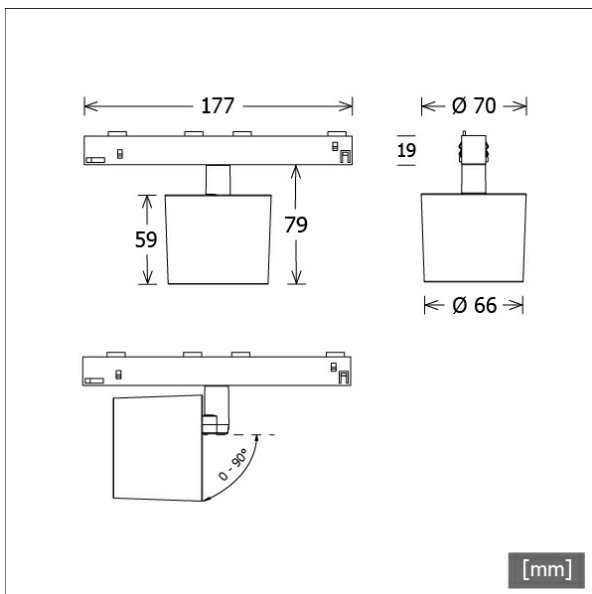

48 V

NEO-ORYO-T 101.927.15/DALI

Beschreibung

- flexibler filigraner Strahler mit leicht konusförmigem Lichtkopf für 48-V-Stromschienensystem
- Lichtkopf 355° drehbar und 90° schwenkbar über integrierten Gelenkarm
- hohe Wartungsfreundlichkeit
- keine UV- und Wärmestrahlung
- Abblendschute und Abblenddekoring als Zubehör erhältlich
- Lichtkopf aus Aluminiumdruckguss
- innovatives Wärmemanagement mit formintegrierter Passivkühlung
- High-Performance Spiegelreflektor aus Aluminium mit präziser symmetrischer Abstrahlcharakteristik für optimale Lichtausbeute und Entblendung
- innenliegender Thermoplast-Frontring in schwarz
- Acrylschutzglas klar
- 48-V-Stromschienenadapter mit integriertem DALI-Betriebsgerät

Standardoptionen

Farbe	Artikelnummer	EAN
schwarz	652359	4043544610768
weiß	652361	4043544610782

Lichttechnik / Normen

Leuchtmittel	LED Spot / CRI 90 / 2700 K
Lebensdauer	L90 B50 50.000 h L80 B50 100.000 h L80 B20 50.000 h
Systemleistung	21.2 W
Leuchten-Lichtstrom	1370 lm
Systemeffizienz	64.62 lm/W
Moduleffizienz	125.50 lm/W
UGR Klasse	≤22
Abstrahlwinkel	15°
Schutzklasse	II
Schutzart	IP20

Abmessungen / Gewichte

Länge	177 mm
Breite	66 mm
Höhe	79 mm
Durchmesser Lichtkopf	66 mm
Nettogewicht	0.46 kg
Bruttogewicht	0.56 kg

48 V

NEO-ORYO-T 101.927.15/DALI

NEO-ORYO-T 101.927.15/DALI

NeoORYO 100 | Track-Mounted | 48 V (1xLED 21W 927/2700K 1370lm)

Offset [m]	Cone width [m]	Illuminance [lx]
3.0	0.79	989.4
6.0	1.57	247.4
9.0	2.36	109.9
12.0	3.15	61.8
15.0	3.93	39.6

η	LED
Efficiency	65 lm/W
Direct/Indirect	↓ 100% / ↑ 0%
System Power	21 W
UGR	X=4H, Y=8H
Reflection factors	70/50/20
UGR C0/C180	19.7
UGR C90/C270	19.7
CIE Flux Codes	97 100 100 100 100
Ra/CRI	>90