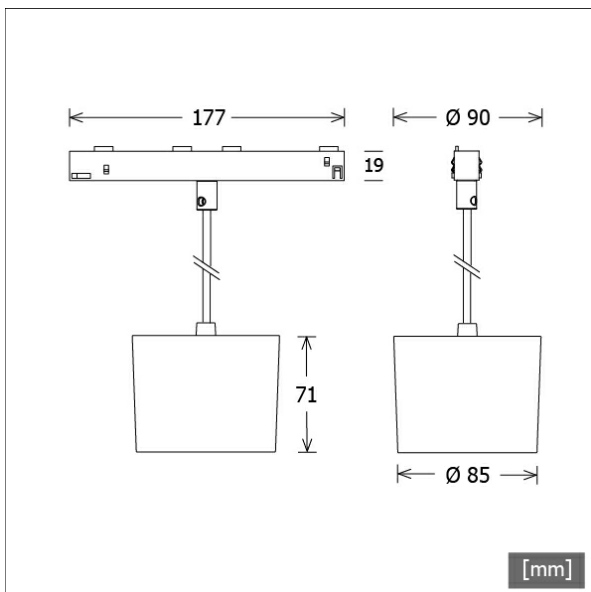

## Abmessungen / Gewichte

Außendurchmesser	85 mm
Höhe	71 mm
Durchmesser Lichtkopf	85 mm
Nettogewicht	0.74 kg
Bruttogewicht	0.84 kg

48 V

Offset [m] Cone width [m] Illuminance [lx]

Offset [m]	Cone width [m]	Illuminance [lx]
3.0	1.54	911.4
6.0	3.08	227.9
9.0	4.62	101.3
12.0	6.16	57.0
15.0	7.70	36.5

<b>η</b>	LED
Efficiency	107 lm/W
Direct/Indirect	↓ 100% / ↑ 0%
System Power	27 W
<b>UGR</b>	X=4H, Y=8H
Reflection factors	70/50/20
UGR C0/C180	18.6
UGR C90/C270	18.6
CIE Flux Codes	98 100 100 100 100
Ra/CRI	>90