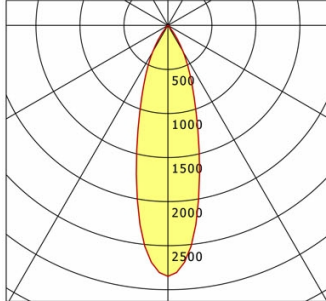

48 V

NEO-ORYO-P 202.940.25/DALI

NEO-ORYO-P 202.940.25/DALI

ORYO 200 | Pendant (1xLED 27W 940/4000K 2880lm)

C0/C180 cd / 1000 lm

	C0	C90	C180	C270
0°	2848	2848	2848	2848
15°	1347	1347	1347	1347
30°	346	346	346	346
45°	12	12	12	12
60°	7	7	7	7
75°	1	1	1	1
90°	0	0	0	0
cd / 1000 lm				

Offset [m] Cone width [m] Illuminance [lx]

Offset [m]	Cone width [m]	Illuminance [lx]
3.0	1.54	911.4
6.0	3.08	227.9
9.0	4.62	101.3
12.0	6.16	57.0
15.0	7.70	36.5

η	LED
Efficiency	107 lm/W
Direct/Indirect	↓ 100% / ↑ 0%
System Power	27 W
UGR	X=4H, Y=8H
Reflection factors	70/50/20
UGR C0/C180	18.6
UGR C90/C270	18.6
CIE Flux Codes	98 100 100 100 100
Ra/CRI	>90

LTS

Zubehör