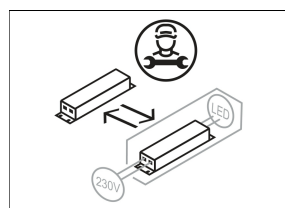

## Beschreibung

- filigrane Pendelleuchte mit leicht konusförmigem Lichtkopf für 48-V-Stromschienensystem
- hohe Wartungsfreundlichkeit
- keine UV- und Wärmestrahlung
- Abblendschute und Abblenddekoring als Zubehör erhältlich
- Lichtkopf aus Aluminiumdruckguss
- innovatives Wärmemanagement mit formintegrierter Passivkühlung
- High-Performance Spiegelreflektor aus Aluminium mit präziser symmetrischer Abstrahlcharakteristik für optimale Lichtausbeute und Entblendung
- innenliegender Thermoplast-Frontring in schwarz
- Kabelabhängung schwarz (Länge: 1000 mm, andere Kabellängen auf Anfrage)
- Schutzglas klar
- 3-Phasen-Stromschienenadapter mit integriertem DALI-Betriebsgerät

## Abmessungen / Gewichte

Außendurchmesser	85 mm
Höhe	71 mm
Durchmesser Lichtkopf	85 mm
Nettogewicht	0.74 kg
Bruttogewicht	0.84 kg

48 V