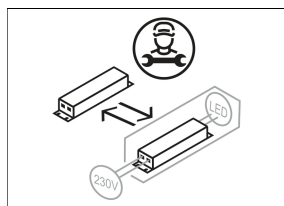

## Abmessungen / Gewichte

Außendurchmesser	66 mm
Höhe	59 mm
Durchmesser Lichtkopf	66 mm
Nettogewicht	0.52 kg
Bruttogewicht	0.62 kg

48 V