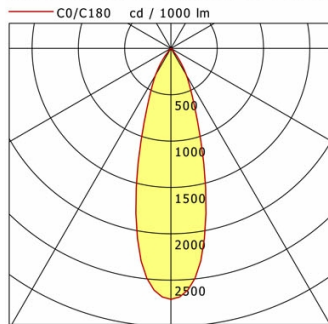

48 V

NEO-ORYO-P 101.927.25/DALI

NEO-ORYO-P 101.927.25/DALI

NeoORYO 100 | Pendant | 48 V (1xLED 21W 927/2700K 1550lm)

	C0	C90	C180	C270
0°	2707	2707	2707	2707
15°	1417	1417	1417	1417
30°	334	334	334	334
45°	17	17	17	17
60°	7	7	7	7
75°	1	1	1	1
90°	0	0	0	0

cd / 1000 lm

Offset [m]	Cone width [m]	Illuminance [lx]
3.0	1.66	466.2
6.0	3.33	116.6
9.0	4.99	51.8
12.0	6.65	29.1
15.0	8.32	18.6

C0-C180 Plane

η	LED
Efficiency	74 lm/W
Direct/Indirect	↓ 100% / ↑ 0%
System Power	21 W
UGR	X=4H, Y=8H
Reflection factors	70/50/20
UGR C0/C180	18.8
UGR C90/C270	18.8
CIE Flux Codes	97 99 100 100 100
Ra/CRI	>90

LTS

Zubehör

ZB-DAR 001
Abblenddekoring