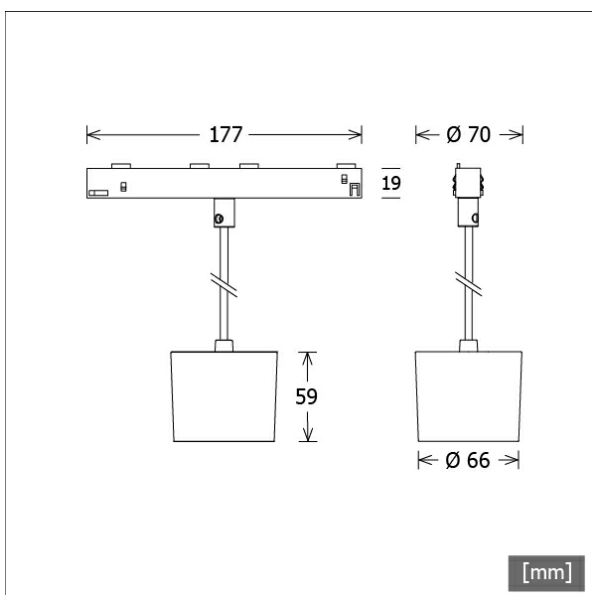

## Abmessungen / Gewichte

Außendurchmesser	66 mm
Höhe	59 mm
Durchmesser Lichtkopf	66 mm
Nettogewicht	0.52 kg
Bruttogewicht	0.62 kg

48 V