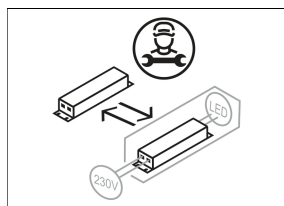

48 V

NEO-ORYO-P 101.927.15/DALI

Beschreibung

- filigrane Pendelleuchte mit leicht konusförmigem Lichtkopf für 48-V-Stromschienensystem
- hohe Wartungsfreundlichkeit
- keine UV- und Wärmestrahlung
- Abblendschute und Abblenddekoring als Zubehör erhältlich
- Lichtkopf aus Aluminiumdruckguss
- innovatives Wärmemanagement mit formintegrierter Passivkühlung
- High-Performance Spiegelreflektor aus Aluminium mit präziser symmetrischer Abstrahlcharakteristik für optimale Lichtausbeute und Entblendung
- innenliegender Thermoplast-Frontring in schwarz
- Kabelabhängung schwarz (Länge: 1000 mm, andere Kabellängen auf Anfrage)
- Acrylschutzglas klar
- 48-V-Stromschienenadapter mit integriertem DALI-Betriebsgerät

Standardoptionen

Farbe	Artikelnummer	EAN
schwarz	652382	4043544610997
weiß	652383	4043544611000

Lichttechnik / Normen

Leuchtmittel	LED Spot / CRI 90 / 2700 K
Lebensdauer	L90 B50 50.000 h L80 B50 100.000 h L80 B20 50.000 h
Systemleistung	21.2 W
Leuchten-Lichtstrom	1370 lm
Systemeffizienz	64.62 lm/W
Moduleffizienz	125.50 lm/W
UGR Klasse	≤22
Abstrahlwinkel	15°
Schutzklasse	II
Schutzart	IP20

Abmessungen / Gewichte

Außendurchmesser	66 mm
Höhe	59 mm
Durchmesser Lichtkopf	66 mm
Nettogewicht	0.52 kg
Bruttogewicht	0.62 kg

48 V

NEO-ORYO-P 101.927.15/DALI

NEO-ORYO-P 101.927.15/DALI

NeoORYO 100 | Pendant | 48 V (1xLED 21W 927/2700K 1370lm)