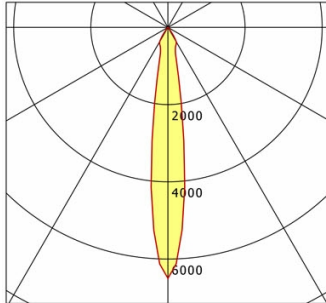

Abmessungen / Gewichte

Außendurchmesser	66 mm
Höhe	59 mm
Durchmesser Lichtkopf	66 mm
Nettogewicht	0.52 kg
Bruttogewicht	0.62 kg

48 V

NEO-ORYO-P 101.927.15/DALI

NEO-ORYO-P 101.927.15/DALI

NeoORYO 100 | Pendant | 48 V (1xLED 21W 927/2700K 1370lm)

C0/C180 cd / 1000 lm

	C0	C90	C180	C270
0°	6500	6500	6500	6500
15°	810	810	810	810
30°	427	427	427	427
45°	14	14	14	14
60°	11	11	11	11
75°	1	1	1	1
90°	0	0	0	0
cd / 1000 lm				

Offset [m] Cone width [m] Illuminance [lx]

Offset [m]	Cone width [m]	Illuminance [lx]
3.0	0.79	989.4
6.0	1.57	247.4
9.0	2.36	109.9
12.0	3.15	61.8
15.0	3.93	39.6

η	LED
Efficiency	65 lm/W
Direct/Indirect	↓ 100% / ↑ 0%
System Power	21 W
UGR	X=4H, Y=8H
Reflection factors	70/50/20
UGR C0/C180	19.7
UGR C90/C270	19.7
CIE Flux Codes	97 100 100 100 100
Ra/CRI	>90