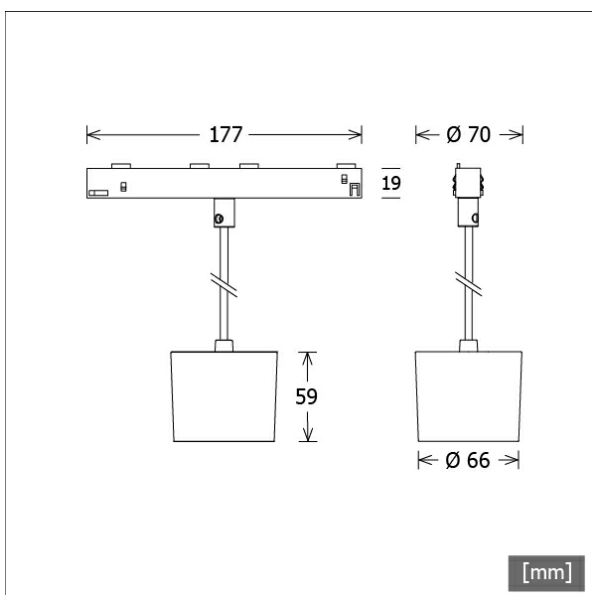

Standardoptionen

Farbe	Artikelnummer	EAN
schwarz	652382	4043544610997
weiß	652383	4043544611000

Lichttechnik / Normen

Leuchtmittel	LED Spot / CRI 90 / 2700 K
Lebensdauer	L90 B50 50.000 h L80 B50 100.000 h L80 B20 50.000 h
Systemleistung	21.2 W
Leuchten-Lichtstrom	1370 lm
Systemeffizienz	64.62 lm/W
Moduleffizienz	125.50 lm/W
UGR Klasse	≤22
Abstrahlwinkel	15°
Schutzklasse	II
Schutzart	IP20

Abmessungen / Gewichte

Außendurchmesser	66 mm
Höhe	59 mm
Durchmesser Lichtkopf	66 mm
Nettogewicht	0.52 kg
Bruttogewicht	0.62 kg

48 V

NEO-ORYO-P 101.927.15/DALI

NEO-ORYO-P 101.927.15/DALI

NeoORYO 100 | Pendant | 48 V (1xLED 21W 927/2700K 1370lm)

C0/C180 cd / 1000 lm

	C0	C90	C180	C270
0°	6500	6500	6500	6500
15°	810	810	810	810
30°	427	427	427	427
45°	14	14	14	14
60°	11	11	11	11
75°	1	1	1	1
90°	0	0	0	0
cd / 1000 lm				

Offset [m] Cone width [m] Illuminance [lx]

Offset [m]	Cone width [m]	Illuminance [lx]
3.0	0.79	989.4
6.0	1.57	247.4
9.0	2.36	109.9
12.0	3.15	61.8
15.0	3.93	39.6

η	LED
Efficiency	65 lm/W
Direct/Indirect	↓ 100% / ↑ 0%
System Power	21 W
UGR	X=4H, Y=8H
Reflection factors	70/50/20
UGR C0/C180	19.7
UGR C90/C270	19.7
CIE Flux Codes	97 100 100 100 100
Ra/CRI	>90