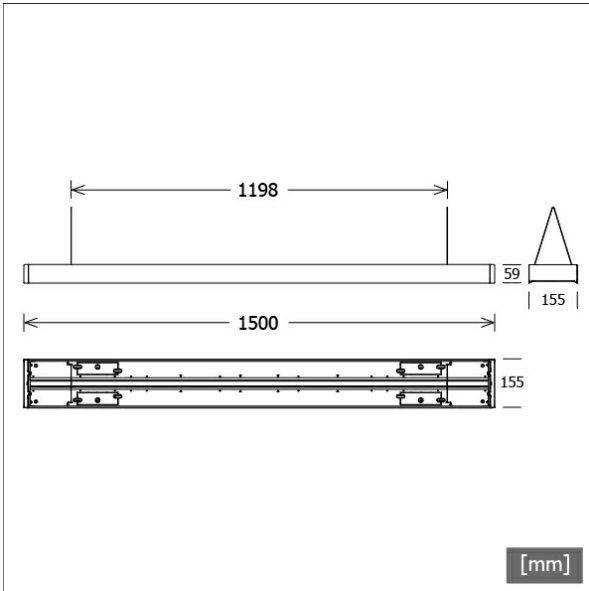

MILA-P 104.1500.840/DALI

Beschreibung

- dimmbare Pendelleuchte in rechteckigem Design für direkte Arbeitsplatzbeleuchtung
- hohe Wartungsfreundlichkeit
- keine UV- und Wärmestrahlung
- Gehäuse aus extrudiertem Aluminium
- Enddeckel aus Aluminiumdruckguss und Stahlblech
- Diffusor für optimale Entblendung aus mikroprismatischem Acrylglas mit integrierter Mattfolie
- höhenverstellbare Y-Drahtseilabhängung 2-fach (Länge: 1500 mm)
- Anschlussleitung transparent (5-adrig, konfektioniert), Deckendose mit Einspeisung in Leuchtenfarbe aus ABS
- Betriebsgerät (LED-Konverter) integriert (mit DALI Dimmung)

Abmessungen / Gewichte

Länge	1500 mm
Breite	155 mm
Höhe	59 mm
Nettogewicht	7.43 kg
Bruttogewicht	7.93 kg

MILA-P 104.1500.840/DALI

MILA-P 104.1500.840/DALI

Mila | Pendant (1xLED 26W 840/4000K 3710lm)

	C0	C90	C180	C270
0°	450	450	450	450
15°	429	428	429	428
30°	365	365	365	365
45°	262	264	262	264
60°	94	98	94	98
75°	36	37	36	37
90°	0	0	0	0

cd / 1000 lm

Offset [m]	Cone width [m]		Illuminance [lx]
3.0	6.73	6.83	185.6
6.0	13.47	13.66	46.4
9.0	20.20	20.49	20.6
12.0	26.93	27.32	11.6
15.0	33.67	34.15	7.4

Legend: C0-C180 Plane (yellow), C90-C270 Plane (orange)