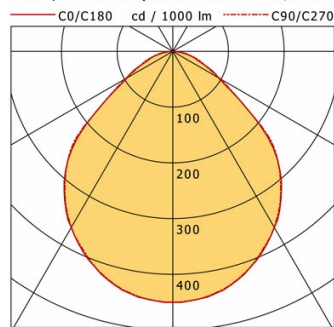

Abmessungen / Gewichte

Länge	1500 mm
Breite	155 mm
Höhe	59 mm
Nettogewicht	7.43 kg
Bruttogewicht	7.93 kg

MILA-P 104.1500.840/DALI

MILA-P 104.1500.840/DALI

Mila | Pendant (1xLED 26W 840/4000K 3710lm)

	C0	C90	C180	C270
0°	450	450	450	450
15°	429	428	429	428
30°	365	365	365	365
45°	262	264	262	264
60°	94	98	94	98
75°	36	37	36	37
90°	0	0	0	0

cd / 1000 lm

Offset [m]	Cone width [m]		Illuminance [lx]
3.0	6.73	6.83	185.6
6.0	13.47	13.66	46.4
9.0	20.20	20.49	20.6
12.0	26.93	27.32	11.6
15.0	33.67	34.15	7.4

Legend: C0-C180 Plane (yellow), C90-C270 Plane (orange)

η	LED
Efficiency	143 lm/W
Direct/Indirect	↓ 100% / ↑ 0%
System Power	26 W
UGR	X=4H, Y=8H
Reflection factors	70/50/20
UGR C0/C180	19.0
UGR C90/C270	19.4
CIE Flux Codes	58 88 97 100 100
Ra/CRI	>80

LTS

Zubehör