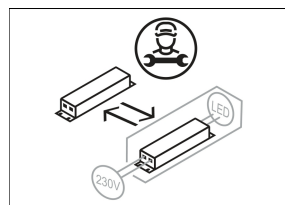

MILA-P 104.1500.840/DALI

Beschreibung

- dimmbare Pendelleuchte in rechteckigem Design für direkte Arbeitsplatzbeleuchtung
- hohe Wartungsfreundlichkeit
- keine UV- und Wärmestrahlung
- Gehäuse aus extrudiertem Aluminium
- Enddeckel aus Aluminiumdruckguss und Stahlblech
- Diffusor für optimale Entblendung aus mikroprismatischem Acrylglas mit integrierter Mattfolie
- höhenverstellbare Y-Drahtseilabhängung 2-fach (Länge: 1500 mm)
- Anschlussleitung transparent (5-adrig, konfektioniert), Deckendose mit Einspeisung in Leuchtenfarbe aus ABS
- Betriebsgerät (LED-Konverter) integriert (mit DALI Dimmung)

Abmessungen / Gewichte

Länge	1500 mm
Breite	155 mm
Höhe	59 mm
Nettogewicht	7.43 kg
Bruttogewicht	7.93 kg

MILA-P 104.1500.840/DALI

MILA-P 104.1500.840/DALI

Mila | Pendant (1xLED 26W 840/4000K 3710lm)

	C0	C90	C180	C270
0°	450	450	450	450
15°	429	428	429	428
30°	365	365	365	365
45°	262	264	262	264
60°	94	98	94	98
75°	36	37	36	37
90°	0	0	0	0