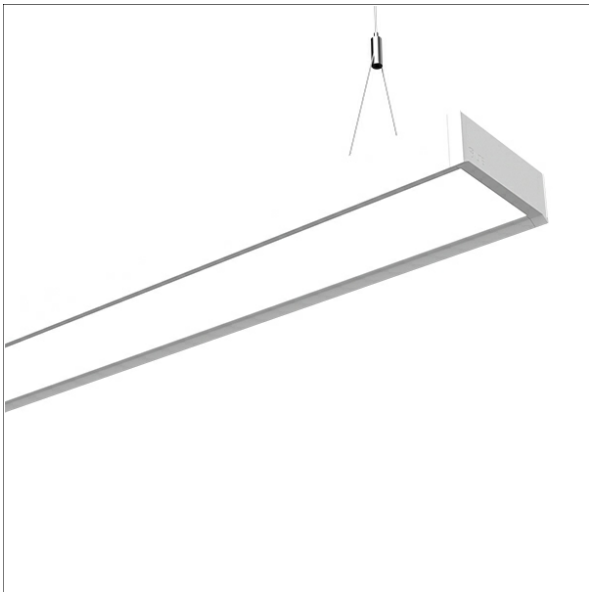

MILA-P 104.1500.840/DALI

Beschreibung

- dimmbare Pendelleuchte in rechteckigem Design für direkte Arbeitsplatzbeleuchtung
- hohe Wartungsfreundlichkeit
- keine UV- und Wärmestrahlung
- Gehäuse aus extrudiertem Aluminium
- Enddeckel aus Aluminiumdruckguss und Stahlblech
- Diffusor für optimale Entblendung aus mikroprismatischem Acrylglas mit integrierter Mattfolie
- höhenverstellbare Y-Drahtseilabhängung 2-fach (Länge: 1500 mm)
- Anschlussleitung transparent (5-adrig, konfektioniert), Deckendose mit Einspeisung in Leuchtenfarbe aus ABS
- Betriebsgerät (LED-Konverter) integriert (mit DALI Dimmung)

Abmessungen / Gewichte

Länge	1500 mm
Breite	155 mm
Höhe	59 mm
Nettogewicht	7.43 kg
Bruttogewicht	7.93 kg

MILA-P 104.1500.840/DALI

MILA-P 104.1500.840/DALI

Mila | Pendant (1xLED 26W 840/4000K 3710lm)

	C0	C90	C180	C270
0°	450	450	450	450
15°	429	428	429	428
30°	365	365	365	365
45°	262	264	262	264
60°	94	98	94	98
75°	36	37	36	37
90°	0	0	0	0

cd / 1000 lm

Offset [m]	Cone width [m]		Illuminance [lx]
3.0	6.73	6.83	185.6
6.0	13.47	13.66	46.4
9.0	20.20	20.49	20.6
12.0	26.93	27.32	11.6
15.0	33.67	34.15	7.4

Legend: C0-C180 Plane (yellow), C90-C270 Plane (orange)