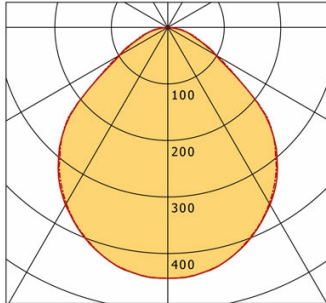

Abmessungen / Gewichte

Länge	1500 mm
Breite	155 mm
Höhe	70 mm
Nettogewicht	7.15 kg
Bruttogewicht	7.65 kg

MILA-A 104.1500.840/OR

MILA-A 104.1500.840/OR

Mila | Ceiling (1xLED 27W 840/4000K 3580lm)

— C0/C180 cd / 1000 lm - - - C90/C270

	C0	C90	C180	C270
0°	444	444	444	444
15°	423	423	423	423
30°	363	360	363	360
45°	261	262	261	262
60°	98	102	98	102
75°	36	38	36	38
90°	0	1	0	1
cd / 1000 lm				

Offset [m]	Cone width [m]		Illuminance [lx]
	C0-C180 Plane	C90-C270 Plane	
3.0	6.85	6.90	176.6
6.0	13.70	13.81	44.1
9.0	20.55	20.71	19.6
12.0	27.41	27.61	11.0
15.0	34.26	34.52	7.1