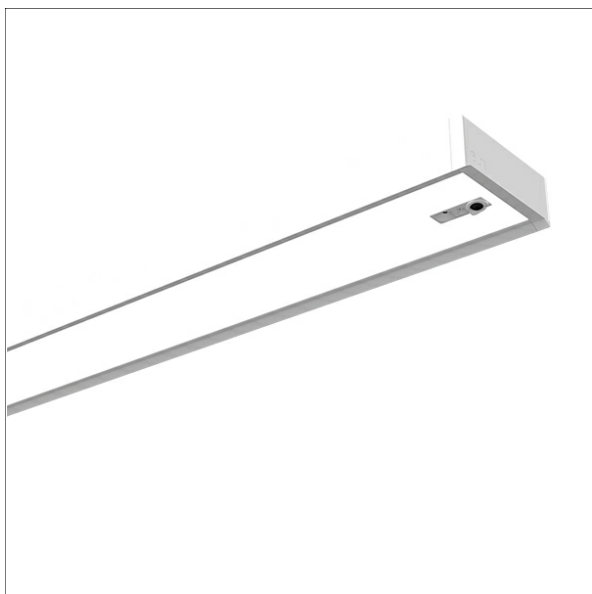

MILA-A 104.1500.840/OR

Farbe	Artikelnummer	EAN
silber	660037	4043544792310
schwarz	660038	4043544792327
weiß	660039	4043544792334

Beschreibung

- dimmbare Deckenleuchte in rechteckigem Design für direkte Arbeitsplatzbeleuchtung
- hohe Wartungsfreundlichkeit
- keine UV- und Wärmestrahlung
- Gehäuse aus extrudiertem Aluminium
- Enddeckel aus Aluminiumdruckguss und Stahlblech
- Diffusor für optimale Entblendung aus mikroprismatischem Acrylglas mit integrierter Mattfolie
- Organic Response Technologie: PIR-Sensor mit Präsenz- und Tageslichtsteuerung (alle Leuchten arbeiten als Master/Slave mit IR-Kommunikation)
- direkte Schraubmontage an Decke
- 5-polige Anschlussklemme
- Betriebsgerät (LED-Konverter) integriert (mit DALI Dimmung)

Abmessungen / Gewichte

Länge	1500 mm
Breite	155 mm
Höhe	70 mm
Nettogewicht	7.15 kg
Bruttogewicht	7.65 kg

MILA-A 104.1500.840/OR

MILA-A 104.1500.840/OR

Mila | Ceiling (1xLED 27W 840/4000K 3580lm)

— C0/C180 cd / 1000 lm - - - C90/C270