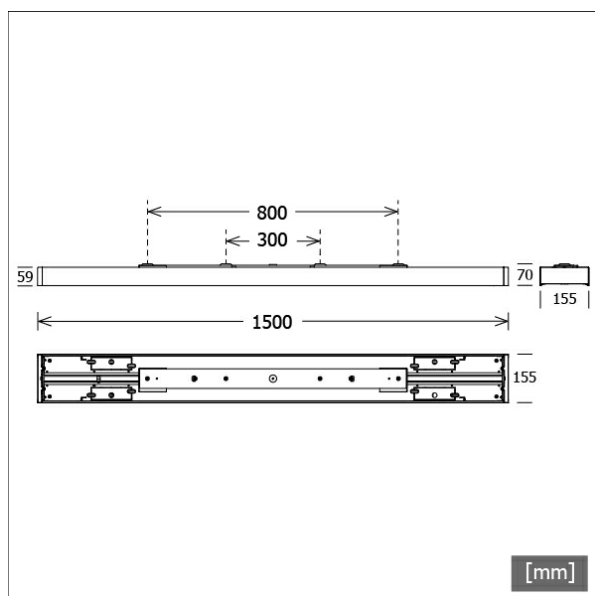

MILA-A 104.1500.840/OR

Farbe	Artikelnummer	EAN
silber	660037	4043544792310
schwarz	660038	4043544792327
weiß	660039	4043544792334

Beschreibung

- dimmbare Deckenleuchte in rechteckigem Design für direkte Arbeitsplatzbeleuchtung
- hohe Wartungsfreundlichkeit
- keine UV- und Wärmestrahlung
- Gehäuse aus extrudiertem Aluminium
- Enddeckel aus Aluminiumdruckguss und Stahlblech
- Diffusor für optimale Entblendung aus mikroprismatischem Acrylglas mit integrierter Mattfolie
- Organic Response Technologie: PIR-Sensor mit Präsenz- und Tageslichtsteuerung (alle Leuchten arbeiten als Master/Slave mit IR-Kommunikation)
- direkte Schraubmontage an Decke
- 5-polige Anschlussklemme
- Betriebsgerät (LED-Konverter) integriert (mit DALI Dimmung)

Abmessungen / Gewichte

Länge	1500 mm
Breite	155 mm
Höhe	70 mm
Nettogewicht	7.15 kg
Bruttogewicht	7.65 kg

MILA-A 104.1500.840/OR

MILA-A 104.1500.840/OR

Mila | Ceiling (1xLED 27W 840/4000K 3580lm)

— C0/C180 cd / 1000 lm - - - C90/C270

	C0	C90	C180	C270
0°	444	444	444	444
15°	423	423	423	423
30°	363	360	363	360
45°	261	262	261	262
60°	98	102	98	102
75°	36	38	36	38
90°	0	1	0	1
cd / 1000 lm				

Offset [m]	Cone width [m]		Illuminance [lx]
	C0-C180 Plane	C90-C270 Plane	
3.0	6.85	6.90	176.6
6.0	13.70	13.81	44.1
9.0	20.55	20.71	19.6
12.0	27.41	27.61	11.0
15.0	34.26	34.52	7.1