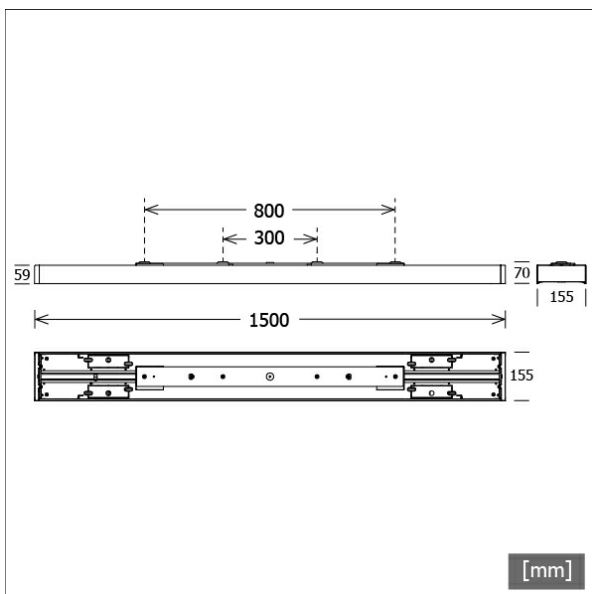

MILA-A 104.1500.830/OR

Farbe	Artikelnummer	EAN
silber	660034	4043544792280
schwarz	660035	4043544792297
weiß	660036	4043544792303

Beschreibung

- dimmbare Deckenleuchte in rechteckigem Design für direkte Arbeitsplatzbeleuchtung
- hohe Wartungsfreundlichkeit
- keine UV- und Wärmestrahlung
- Gehäuse aus extrudiertem Aluminium
- Enddeckel aus Aluminiumdruckguss und Stahlblech
- Diffusor für optimale Entblendung aus mikroprismatischem Acrylglas mit integrierter Mattfolie
- Organic Response Technologie: PIR-Sensor mit Präsenz- und Tageslichtsteuerung (alle Leuchten arbeiten als Master/Slave mit IR-Kommunikation)
- direkte Schraubmontage an Decke
- 5-polige Anschlussklemme
- Betriebsgerät (LED-Konverter) integriert (mit DALI Dimmung)

Abmessungen / Gewichte

Länge	1500 mm
Breite	155 mm
Höhe	70 mm
Nettogewicht	7.15 kg
Bruttogewicht	7.65 kg

MILA-A 104.1500.830/OR

MILA-A 104.1500.830/OR

Mila | Ceiling (1xLED 27W 830/3000K 3420lm)

— C0/C180 cd / 1000 lm - - - C90/C270

	C0	C90	C180	C270
0°	444	444	444	444
15°	423	423	423	423
30°	363	360	363	360
45°	261	262	261	262
60°	98	102	98	102
75°	36	38	36	38
90°	0	1	0	1
cd / 1000 lm				

Offset [m]	Cone width [m]		Illuminance [lx]
	C0-C180 Plane	C90-C270 Plane	
3.0	6.85	6.90	168.7
6.0	13.70	13.81	42.2
9.0	20.55	20.71	18.7
12.0	27.41	27.61	10.5
15.0	34.26	34.52	6.7