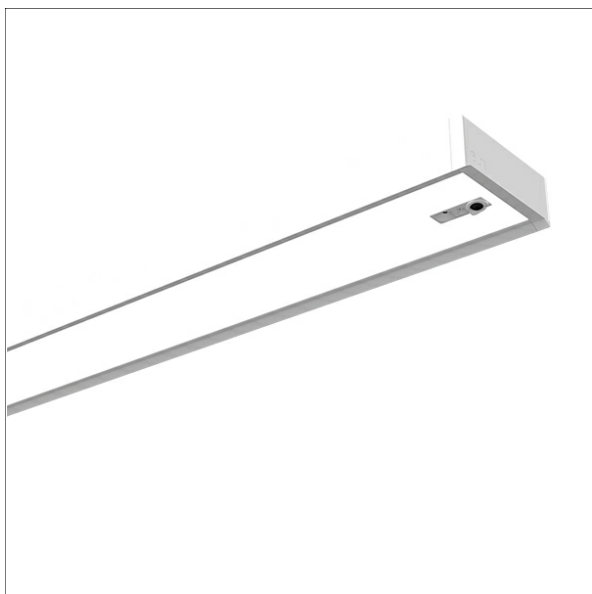

MILA-A 104.1500.830/OR

Farbe	Artikelnummer	EAN
silber	660034	4043544792280
schwarz	660035	4043544792297
weiß	660036	4043544792303

Beschreibung

- dimmbare Deckenleuchte in rechteckigem Design für direkte Arbeitsplatzbeleuchtung
- hohe Wartungsfreundlichkeit
- keine UV- und Wärmestrahlung
- Gehäuse aus extrudiertem Aluminium
- Enddeckel aus Aluminiumdruckguss und Stahlblech
- Diffusor für optimale Entblendung aus mikroprismatischem Acrylglas mit integrierter Mattfolie
- Organic Response Technologie: PIR-Sensor mit Präsenz- und Tageslichtsteuerung (alle Leuchten arbeiten als Master/Slave mit IR-Kommunikation)
- direkte Schraubmontage an Decke
- 5-polige Anschlussklemme
- Betriebsgerät (LED-Konverter) integriert (mit DALI Dimmung)

Abmessungen / Gewichte

Länge	1500 mm
Breite	155 mm
Höhe	70 mm
Nettogewicht	7.15 kg
Bruttogewicht	7.65 kg

MILA-A 104.1500.830/OR

MILA-A 104.1500.830/OR

Mila | Ceiling (1xLED 27W 830/3000K 3420lm)

— C0/C180 cd / 1000 lm - - - C90/C270