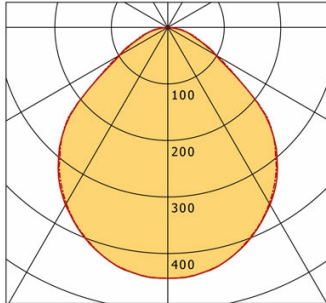

Abmessungen / Gewichte

Länge	1500 mm
Breite	155 mm
Höhe	70 mm
Nettogewicht	7.15 kg
Bruttogewicht	7.65 kg

MILA-A 104.1500.830/OR

MILA-A 104.1500.830/OR

Mila | Ceiling (1xLED 27W 830/3000K 3420lm)

— C0/C180 cd / 1000 lm - - - C90/C270

	C0	C90	C180	C270
0°	444	444	444	444
15°	423	423	423	423
30°	363	360	363	360
45°	261	262	261	262
60°	98	102	98	102
75°	36	38	36	38
90°	0	1	0	1
cd / 1000 lm				

Offset [m]	Cone width [m]		Illuminance [lx]
	C0-C180 Plane	C90-C270 Plane	
3.0	6.85	6.90	168.7
6.0	13.70	13.81	42.2
9.0	20.55	20.71	18.7
12.0	27.41	27.61	10.5
15.0	34.26	34.52	6.7