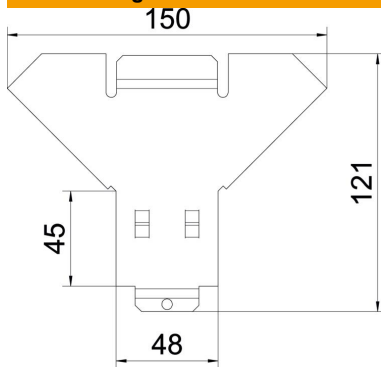

### Stammdaten

Artikelnummer	7132115
Bezeichnung 1	Deckel
Bezeichnung 2	für Anbauabzweigstück
Hersteller	OBO
Dimension	B50mm
Farbe	zink
Werkstoff	Stahl
Oberfläche	tauchfeuerverzinkt
Oberflächennorm	DIN EN ISO 1461
Kleinste VK-Einheit	1
Mengeneinheit	Stück
Gewicht	9,38 kg
Gewichtseinheit	kg/100 St.

### Abmessungen

Breite	50 mm
Höhe	35 mm
Blechstärke	1 mm
Maß B	50 mm