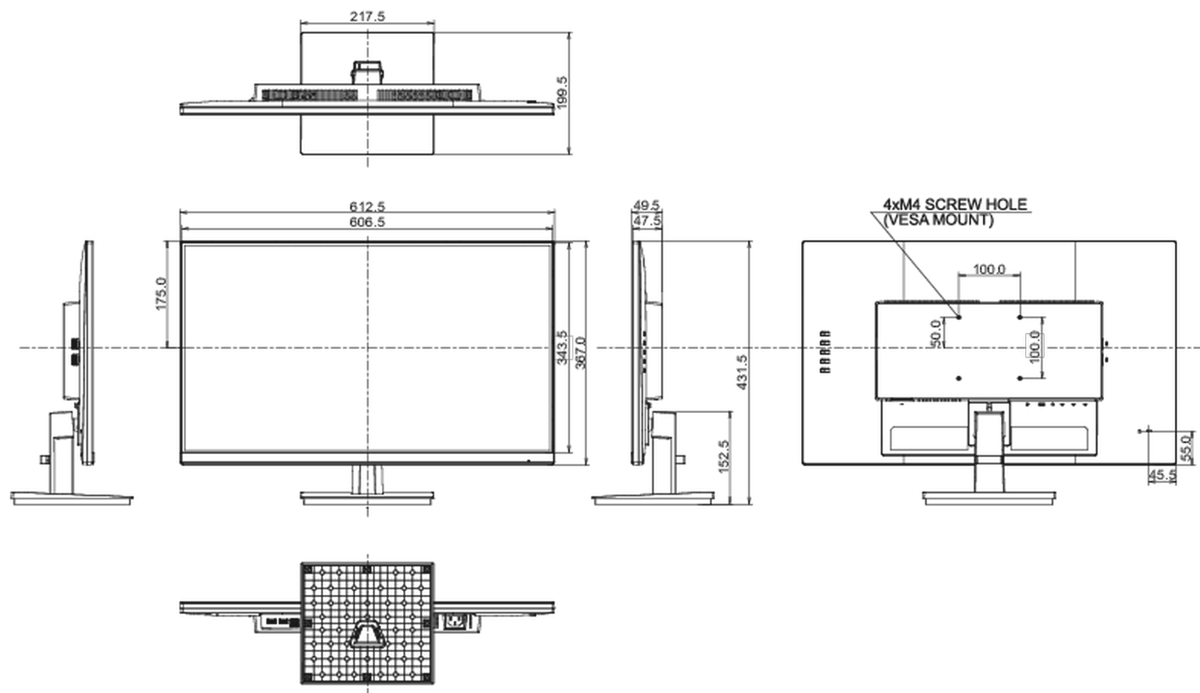

01 DISPLAY EIGENSCHAFTEN

Design	Dreiseitig rahmenloses Design
Bilddiagonale	27", 68.6cm
Panel-Technologie	IPS Panel Technologie LED, matte Oberfläche
Physikalische Auflösung	1920 x 1080 @100Hz (2.1 megapixel Full HD)
Bildformat	16:9
Helligkeit	250 cd/m ²
Kontrastverhältnis	1300:1
Erweitertes Kontrast Verhältnis	80M:1
Reaktionszeit (MPRT)	0.4ms
Blickwinkel	horizontal/vertikal: 178°/178°, rechts/links: 89°/89°, nach oben/unten: 89°/89°
Farbunterstützung	16.7mln (sRGB: 99%, NTSC 72%)
Horizontalfrequenz	31 - 115kHz
Arbeitsfläche H x B	597.9 x 336.3mm, 23.5 x 13.2"
Pixelabstand	0.311mm
Farbe	matt, schwarz

04 MECHANISCH

Verstellmöglichkeiten	Tilt
Neigungswinkel	22° nach oben; 4° nach unten
VESA Norm	100 x 100mm
Kabelmanagement	ja

05 ENTHALTENES ZUBEHÖR

Kabel	Netz, USB, HDMI, DP
Sonstiges	Leitfaden zur Inbetriebnahme, Sicherheits-Hinweise

08 ABMESSUNGEN / GEWICHT

Produktabmessungen B x H x T	612.5 x 431.5 x 199.5mm
Verpackungsabmessungen B x H x T	690 x 455 x 140mm
Gewicht (ohne Verpackung)	4.2kg
EAN code	4948570122608

Alle Warenzeichen sind eingetragene Handelsmarken. Irrtum und Änderungen in den Spezifikationen vorbehalten. Alle LCD's erfüllen die ISO-9241-307:2008 Pixelfehlerklasse.