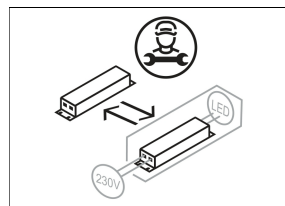

VTRXS 12.0540.25/DALI

Farbe	Artikelnummer	EAN
schwarz	641978	4043544481900

Beschreibung

- Einbaustrahler mit rundem und bündigem Frontrahmen
- Reflektorlinse 20° schwenkbar
- hohe Wartungsfreundlichkeit
- keine UV- und Wärmestrahlung
- innovatives Wärmemanagement mit Passivkühlung
- Einbauring aus Zinkdruckguss und Kühlkörper aus Aluminiumdruckguss
- Hightech-Reflektorlinse aus PMMA für maximale Lichtausbeute und optimale Entblendung
- werkzeugloser Deckeneinbau mit Schnellspannfedern (automatische Anpassung der Deckenstärke)
- Anschluss an Betriebsgerät über Leuchtenkabel mit Mini-Clamp Steckverbindung
- Betriebsgerät (LED-Konverter DALI, dimmbar) inklusive (Platzierung extern)

Abmessungen / Gewichte

Außendurchmesser	80 mm
Höhe	76 mm
Ausschnittsmaß (∅)	68 mm
Deckenstärke	10.0 - 15.0 mm
Einbautiefe	87 mm
Durchmesser Lichtkopf	50 mm
Nettogewicht	0.55 kg
Bruttogewicht	0.61 kg

VTRXS 12.0540.25/DALI