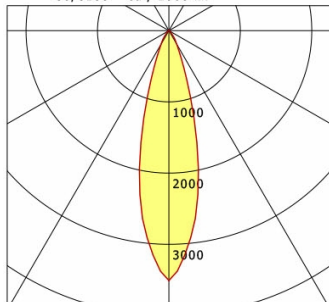

VTRXS 12.0540.25/DALI

Vale-Tu Round XSmall (1xLED 12W 840/4000K 1170lm)

C0/C180 cd / 1000 lm

	C0	C90	C180	C270
0°	3508	3508	3508	3508
15°	1444	1444	1444	1444
30°	217	217	217	217
45°	43	43	43	43
60°	14	14	14	14
75°	7	7	7	7
90°	0	0	0	0
cd / 1000 lm				

Offset [m] Cone width [m] Illuminance [lx]

Offset [m]	Cone width [m]	Illuminance [lx]
3.0	1.42	456.1
6.0	2.84	114.0
9.0	4.25	50.7
12.0	5.67	28.5
15.0	7.09	18.2

η	LED
Efficiency	98 lm/W
Direct/Indirect	↓ 100% / ↑ 0%
System Power	12 W
UGR	X=4H, Y=8H
Reflection factors	70/50/20
UGR C0/C180	21.8
UGR C90/C270	21.8
CIE Flux Codes	94 98 100 100 100
Ra/CRI	>80

LTS

Zubehör

ZB-ORGR DONGLE
Organic Response IR-Dongle-Set

ZB-ORGR GATEWAY
Organic Response IoT-Gateway Kaskadenserie

ZB-ORGR-R SENSOR
Organic Response Sensor für Einbaumontage