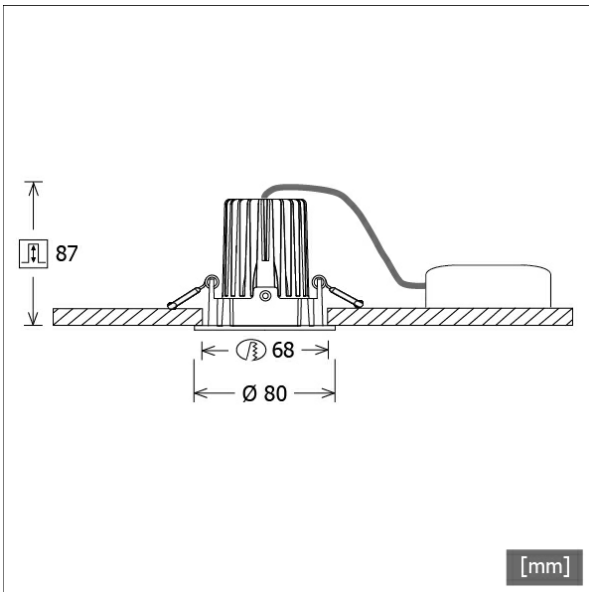

VTRXS 12.0540.25/DALI

Farbe	Artikelnummer	EAN
schwarz	641978	4043544481900

Beschreibung

- Einbaustrahler mit rundem und bündigem Frontrahmen
- Reflektorlinse 20° schwenkbar
- hohe Wartungsfreundlichkeit
- keine UV- und Wärmestrahlung
- innovatives Wärmemanagement mit Passivkühlung
- Einbauring aus Zinkdruckguss und Kühlkörper aus Aluminiumdruckguss
- Hightech-Reflektorlinse aus PMMA für maximale Lichtausbeute und optimale Entblendung
- werkzeugloser Deckeneinbau mit Schnellspannfedern (automatische Anpassung der Deckenstärke)
- Anschluss an Betriebsgerät über Leuchtenkabel mit Mini-Clamp Steckverbindung
- Betriebsgerät (LED-Konverter DALI, dimmbar) inklusive (Platzierung extern)

Standardoptionen

Sonderoptionen

Lichttechnik / Normen

Leuchtmittel	LED Spot / CRI 80 / 4000 K
EPREL Lichtquellen	871846
Lebensdauer	L90 B50 50.000 h L80 B50 100.000 h L80 B20 50.000 h
Systemleistung	12.0 W
Leuchten-Lichtstrom	1170 lm
Systemeffizienz	97.50 lm/W
Moduleffizienz	132.06 lm/W
UGR Klasse	≤22
Abstrahlwinkel	25°
Versorgungsspannung	220 - 240 V / 50 - 60 Hz
Schutzklasse	III
Schutzart	IP40

Abmessungen / Gewichte

Außendurchmesser	80 mm
Höhe	76 mm
Ausschnittsmaß (∅)	68 mm
Deckenstärke	10.0 - 15.0 mm
Einbautiefe	87 mm
Durchmesser Lichtkopf	50 mm
Nettogewicht	0.55 kg
Bruttogewicht	0.61 kg

VTRXS 12.0540.25/DALI

Offset [m] Cone width [m] Illuminance [lx]

Offset [m]	Cone width [m]	Illuminance [lx]
3.0	1.42	456.1
6.0	2.84	114.0
9.0	4.25	50.7
12.0	5.67	28.5
15.0	7.09	18.2

η	LED
Efficiency	98 lm/W
Direct/Indirect	↓ 100% / ↑ 0%
System Power	12 W
UGR	X=4H, Y=8H
Reflection factors	70/50/20
UGR C0/C180	21.8
UGR C90/C270	21.8
CIE Flux Codes	94 98 100 100 100
Ra/CRI	>80