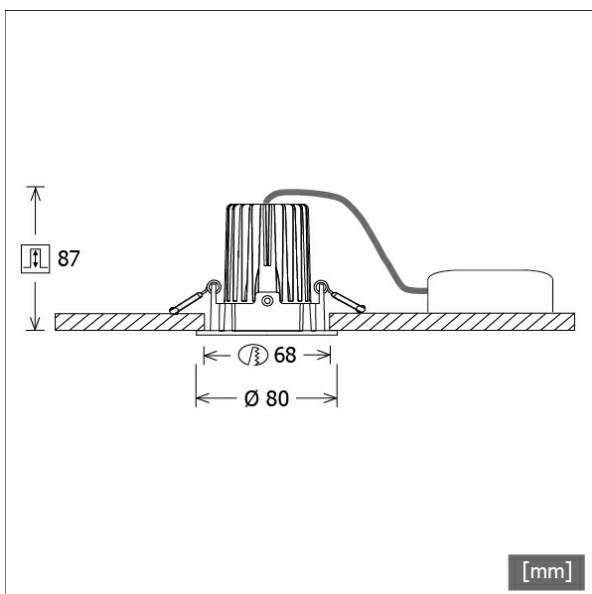

VTRXS 12.0527.35/DALI

Farbe	Artikelnummer	EAN
schwarz	641972	4043544481849

Beschreibung

- Einbaustrahler mit rundem und bündigem Frontrahmen
- Reflektorlinse 20° schwenkbar
- hohe Wartungsfreundlichkeit
- keine UV- und Wärmestrahlung
- innovatives Wärmemanagement mit Passivkühlung
- Einbauring aus Zinkdruckguss und Kühlkörper aus Aluminiumdruckguss
- Hightech-Reflektorlinse aus PMMA für maximale Lichtausbeute und optimale Entblendung
- werkzeugloser Deckeneinbau mit Schnellspannfedern (automatische Anpassung der Deckenstärke)
- Anschluss an Betriebsgerät über Leuchtenkabel mit Mini-Clamp Steckverbindung
- Betriebsgerät (LED-Konverter DALI, dimmbar) inklusive (Platzierung extern)

Standardoptionen

Sonderoptionen

Lichttechnik / Normen

Leuchtmittel	LED Spot / CRI 80 / 2700 K
EPREL Lichtquellen	871010
Lebensdauer	L90 B50 50.000 h
	L80 B50 100.000 h
	L80 B20 50.000 h
Systemleistung	12.0 W
Leuchten-Lichtstrom	1120 lm
Systemeffizienz	93.33 lm/W
Moduleffizienz	120.72 lm/W
UGR Klasse	≤22
Abstrahlwinkel	35°
Versorgungsspannung	220 - 240 V / 50 - 60 Hz
Schutzklasse	III
Schutzart	IP40

Abmessungen / Gewichte

Außendurchmesser	80 mm
Höhe	76 mm
Ausschnittsmaß (∅)	68 mm
Deckenstärke	10.0 - 15.0 mm
Einbautiefe	87 mm
Durchmesser Lichtkopf	50 mm
Nettogewicht	0.55 kg
Bruttogewicht	0.61 kg

VTRXS 12.0527.35/DALI

Offset [m] Cone width [m] Illuminance [lx]

Offset [m]	Cone width [m]	Illuminance [lx]
3.0	2.05	244.1
6.0	4.10	61.0
9.0	6.15	27.1
12.0	8.19	15.3
15.0	10.24	9.8

η	LED
Efficiency	93 lm/W
Direct/Indirect	↓ 100% / ↑ 0%
System Power	12 W
UGR	X=4H, Y=8H
Reflection factors	70/50/20
UGR C0/C180	22.4
UGR C90/C270	22.4
CIE Flux Codes	93 98 100 100 100
Ra/CRI	>80