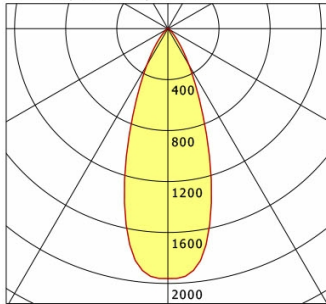

Standardoptionen

Sonderoptionen

Lichttechnik / Normen

Leuchtmittel	LED Spot / CRI 80 / 2700 K
EPREL Lichtquellen	871010
Lebensdauer	L90 B50 50.000 h
	L80 B50 100.000 h
	L80 B20 50.000 h
Systemleistung	12.0 W
Leuchten-Lichtstrom	1120 lm
Systemeffizienz	93.33 lm/W
Moduleffizienz	120.72 lm/W
UGR Klasse	≤22
Abstrahlwinkel	35°
Versorgungsspannung	220 - 240 V / 50 - 60 Hz
Schutzklasse	III
Schutzart	IP40

Abmessungen / Gewichte

Außendurchmesser	80 mm
Höhe	76 mm
Ausschnittsmaß (∅)	68 mm
Deckenstärke	10.0 - 15.0 mm
Einbautiefe	87 mm
Durchmesser Lichtkopf	50 mm
Nettogewicht	0.55 kg
Bruttogewicht	0.61 kg

VTRXS 12.0527.35/DALI

Vale-Tu Round XSmall (1xLED 12W 827/2700K 1120lm Wide-Flood °)

C0/C180 cd / 1000 lm

	C0	C90	C180	C270
0°	1962	1962	1962	1962
15°	1320	1320	1320	1320
30°	330	330	330	330
45°	59	59	59	59
60°	15	15	15	15
75°	5	5	5	5
90°	0	0	0	0
cd / 1000 lm				

Offset [m] Cone width [m] Illuminance [lx]

Offset [m]	Cone width [m]	Illuminance [lx]
3.0	2.05	244.1
6.0	4.10	61.0
9.0	6.15	27.1
12.0	8.19	15.3
15.0	10.24	9.8

η	LED
Efficiency	93 lm/W
Direct/Indirect	↓ 100% / ↑ 0%
System Power	12 W
UGR	X=4H, Y=8H
Reflection factors	70/50/20
UGR C0/C180	22.4
UGR C90/C270	22.4
CIE Flux Codes	93 98 100 100 100
Ra/CRI	>80