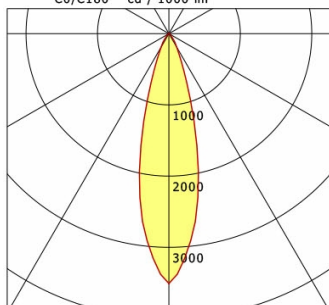

VTRXS 10.0527.25/DALI

Vale-Tu Round XSmall (1xLED 12W 827/2700K 1080lm)

C0/C180 cd / 1000 lm

	C0	C90	C180	C270
0°	3508	3508	3508	3508
15°	1444	1444	1444	1444
30°	217	217	217	217
45°	43	43	43	43
60°	14	14	14	14
75°	7	7	7	7
90°	0	0	0	0
cd / 1000 lm				

Offset [m] Cone width [m] Illuminance [lx]

Offset [m]	Cone width [m]	Illuminance [lx]
3.0	1.42	421.0
6.0	2.84	105.3
9.0	4.25	46.8
12.0	5.67	26.3
15.0	7.09	16.8

η	LED
Efficiency	90 lm/W
Direct/Indirect	↓ 100% / ↑ 0%
System Power	12 W
UGR	X=4H, Y=8H
Reflection factors	70/50/20
UGR C0/C180	21.5
UGR C90/C270	21.5
CIE Flux Codes	94 98 100 100 100
Ra/CRI	>80

LTS

Zubehör

ZB-ORGR DONGLE
Organic Response IR-Dongle-Set

ZB-ORGR GATEWAY
Organic Response IoT-Gateway Kaskadenserie