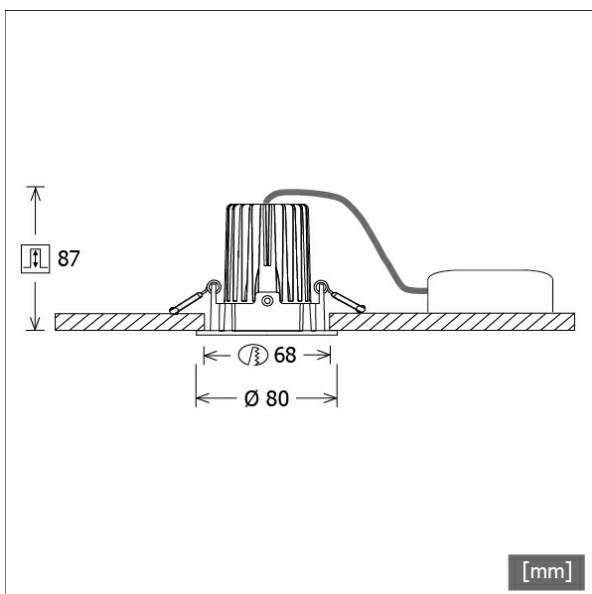

VTRXS 10.0527.25/DALI

Farbe	Artikelnummer	EAN
silber	641958	4043544481702

Beschreibung

- Einbaustrahler mit rundem und bündigem Frontrahmen
- Reflektorlinse 20° schwenkbar
- hohe Wartungsfreundlichkeit
- keine UV- und Wärmestrahlung
- innovatives Wärmemanagement mit Passivkühlung
- Einbauring aus Zinkdruckguss und Kühlkörper aus Aluminiumdruckguss
- Hightech-Reflektorlinse aus PMMA für maximale Lichtausbeute und optimale Entblendung
- werkzeugloser Deckeneinbau mit Schnellspannfedern (automatische Anpassung der Deckenstärke)
- Anschluss an Betriebsgerät über Leuchtenkabel mit Mini-Clamp Steckverbindung
- Betriebsgerät (LED-Konverter DALI, dimmbar) inklusive (Platzierung extern)

Standardoptionen

Sonderoptionen

Lichttechnik / Normen

Leuchtmittel	LED Spot / CRI 80 / 2700 K
EPREL Lichtquellen	871010
Lebensdauer	L90 B50 50.000 h L80 B50 100.000 h L80 B20 50.000 h
Systemleistung	12.0 W
Leuchten-Lichtstrom	1080 lm
Systemeffizienz	90.00 lm/W
Moduleffizienz	120.72 lm/W
UGR Klasse	≤22
Abstrahlwinkel	25°
Versorgungsspannung	220 - 240 V / 50 - 60 Hz
Schutzklasse	III
Schutzart	IP40

Abmessungen / Gewichte

Außendurchmesser	80 mm
Höhe	76 mm
Ausschnittsmaß (∅)	68 mm
Deckenstärke	10.0 - 15.0 mm
Einbautiefe	87 mm
Durchmesser Lichtkopf	50 mm
Nettogewicht	0.55 kg
Bruttogewicht	0.61 kg

VTRXS 10.0527.25/DALI

Offset [m] Cone width [m] Illuminance [lx]

Offset [m]	Cone width [m]	Illuminance [lx]
3.0	1.42	421.0
6.0	2.84	105.3
9.0	4.25	46.8
12.0	5.67	26.3
15.0	7.09	16.8

η	LED
Efficiency	90 lm/W
Direct/Indirect	↓ 100% / ↑ 0%
System Power	12 W
UGR	X=4H, Y=8H
Reflection factors	70/50/20
UGR C0/C180	21.5
UGR C90/C270	21.5
CIE Flux Codes	94 98 100 100 100
Ra/CRI	>80