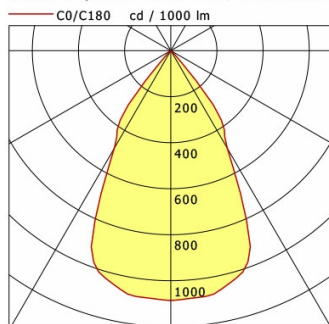

Standardoptionen

Sonderoptionen

Lichttechnik / Normen

Leuchtmittel	LED Spot / CRI 80 / 4000 K
EPREL Lichtquellen	851282
Lebensdauer	L90 B50 50.000 h
	L80 B50 100.000 h
	L80 B20 50.000 h
Systemleistung	36.0 W
Leuchten-Lichtstrom	3650 lm
Systemeffizienz	101.38 lm/W
Moduleffizienz	162.17 lm/W
UGR Klasse	≤22
Abstrahlwinkel	55°
Versorgungsspannung	220 - 240 V / 50 - 60 Hz
Schutzklasse	III
Schutzart	IP20

Abmessungen / Gewichte

Außendurchmesser	219 mm
Höhe	147 mm
Ausschnittsmaß (∅)	205 mm
Deckenstärke	10.0 - 30.0 mm
Einbautiefe	142 mm
Durchmesser Lichtkopf	180 mm
Nettogewicht	1.62 kg
Bruttogewicht	1.74 kg

SCELP 501.3040.55/DALI

Scene 5 (1xLED 36W 840/4000K 3650lm 55 °)

	C0	C90	C180	C270
0°	1086	1086	1086	1086
15°	1036	1036	1036	1036
30°	490	490	490	490
45°	21	21	21	21
60°	2	2	2	2
75°	1	1	1	1
90°	0	0	0	0
cd / 1000 lm				

Offset [m]	Cone width [m]	Illuminance [lx]
3.0	3.30	440.5
6.0	6.59	110.1
9.0	9.89	48.9
12.0	13.19	27.5
15.0	16.48	17.6

η	LED
Efficiency	101 lm/W
Direct/Indirect	↓ 100% / ↑ 0%
System Power	36 W
UGR	X=4H, Y=8H
Reflection factors	70/50/20
UGR C0/C180	19.7
UGR C90/C270	19.7
CIE Flux Codes	97 100 100 100 100
Ra/CRI	>80