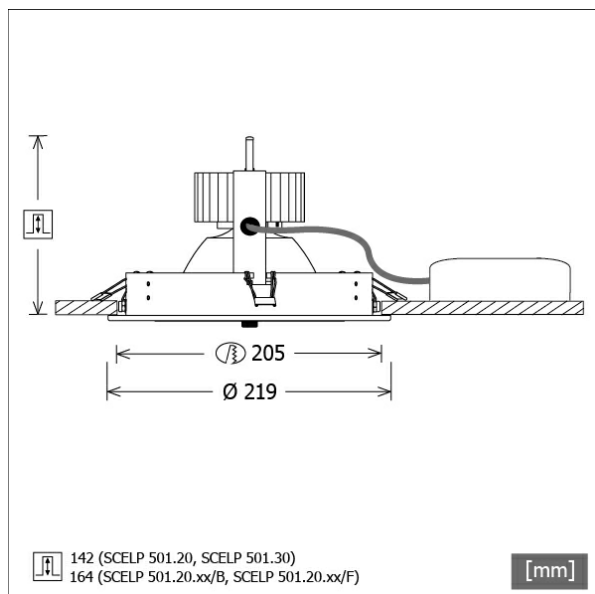

SCELP 501.3040.55/DALI

Farbe	Artikelnummer	EAN
schwarz	644353	4043544505804
silber	644354	4043544505811
weiß	644355	4043544505828

Beschreibung

- Einbaustrahler mit großem Anwendungsbereich
- Lichtkopf 30° kardanisch schwenkbar
- hohe Wartungsfreundlichkeit
- keine UV- und Wärmestrahlung
- Wärmemanagement mit Passivkühlung (Kühlkörper aus Aluminium)
- Kardanringe aus Zinkdruckguss
- Spiegelreflektor aus Aluminium mit präziser symmetrischer Abstrahlcharakteristik für optimale Lichtausbeute und Entblendung
- Einbauring aus Stahlblech
- Schutzglas klar
- werkzeugloser Deckeneinbau mit Schnellspannfedern (automatische Anpassung der Deckenstärke)
- Anschluss an Betriebsgerät über Leuchtenkabel mit Mini-Clamp Steckverbindung
- Betriebsgerät (LED-Konverter DALI, dimmbar) inklusive (Platzierung extern)

Standardoptionen

Sonderoptionen

Lichttechnik / Normen

Leuchtmittel	LED Spot / CRI 80 / 4000 K
EPREL Lichtquellen	851282
Lebensdauer	L90 B50 50.000 h
	L80 B50 100.000 h
	L80 B20 50.000 h
Systemleistung	36.0 W
Leuchten-Lichtstrom	3650 lm
Systemeffizienz	101.38 lm/W
Moduleffizienz	162.17 lm/W
UGR Klasse	≤22
Abstrahlwinkel	55°
Versorgungsspannung	220 - 240 V / 50 - 60 Hz
Schutzklasse	III
Schutzart	IP20

Abmessungen / Gewichte

Außendurchmesser	219 mm
Höhe	147 mm
Ausschnittsmaß (∅)	205 mm
Deckenstärke	10.0 - 30.0 mm
Einbautiefe	142 mm
Durchmesser Lichtkopf	180 mm
Nettogewicht	1.62 kg
Bruttogewicht	1.74 kg

Offset [m]	Cone width [m]	Illuminance [lx]
3.0	3.30	440.5
6.0	6.59	110.1
9.0	9.89	48.9
12.0	13.19	27.5
15.0	16.48	17.6

η	LED
Efficiency	101 lm/W
Direct/Indirect	↓ 100% / ↑ 0%
System Power	36 W
UGR	X=4H, Y=8H
Reflection factors	70/50/20
UGR C0/C180	19.7
UGR C90/C270	19.7
CIE Flux Codes	97 100 100 100 100
Ra/CRI	>80