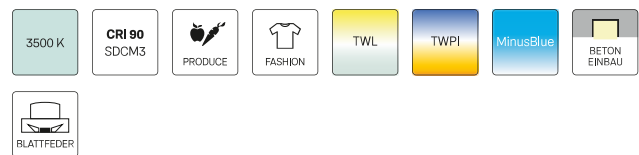

SCELP 401.3040.45/DALI

Beschreibung

- Einbaustrahler mit großem Anwendungsbereich
- Lichtkopf 27° kardanisch schwenkbar
- hohe Wartungsfreundlichkeit
- keine UV- und Wärmestrahlung
- Wärmemanagement mit Passivkühlung (Kühlkörper aus Aluminium)
- Kardanringe aus Zinkdruckguss
- Spiegelreflektor aus Aluminium mit präziser symmetrischer Abstrahlcharakteristik für optimale Lichtausbeute und Entblendung
- Einbauring aus Stahlblech
- Schutzglas klar
- werkzeugloser Deckeneinbau mit Schnellspannfedern (automatische Anpassung der Deckenstärke)
- Anschluss an Betriebsgerät über Leuchtenkabel mit Mini-Clamp Steckverbindung
- Betriebsgerät (LED-Konverter DALI, dimmbar) inklusive (Platzierung extern)

Standardoptionen

Sonderoptionen

Farbe	Artikelnummer	EAN
schwarz	643921	4043544501271
silber	643922	4043544501288
weiß	643923	4043544501295

Lichttechnik / Normen

Leuchtmittel	LED Spot / CRI 80 / 4000 K
EPREL Lichtquellen	851282
Lebensdauer	L90 B50 50.000 h L80 B50 100.000 h L80 B20 50.000 h
Systemleistung	36.0 W
Leuchten-Lichtstrom	3710 lm
Systemeffizienz	103.05 lm/W
Moduleffizienz	162.17 lm/W
UGR Klasse	≤22
Abstrahlwinkel	45°
Versorgungsspannung	220 - 240 V / 50 - 60 Hz
Schutzklasse	III
Schutzart	IP20