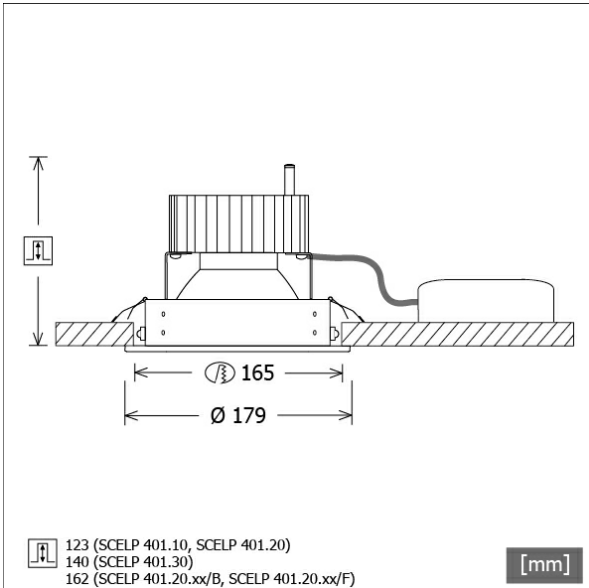

SCELP 401.3040.45/DALI

Beschreibung

- Einbaustrahler mit großem Anwendungsbereich
- Lichtkopf 27° kardanisch schwenkbar
- hohe Wartungsfreundlichkeit
- keine UV- und Wärmestrahlung
- Wärmemanagement mit Passivkühlung (Kühlkörper aus Aluminium)
- Kardanringe aus Zinkdruckguss
- Spiegelreflektor aus Aluminium mit präziser symmetrischer Abstrahlcharakteristik für optimale Lichtausbeute und Entblendung
- Einbauring aus Stahlblech
- Schutzglas klar
- werkzeugloser Deckeneinbau mit Schnellspannfedern (automatische Anpassung der Deckenstärke)
- Anschluss an Betriebsgerät über Leuchtenkabel mit Mini-Clamp Steckverbindung
- Betriebsgerät (LED-Konverter DALI, dimmbar) inklusive (Platzierung extern)

Standardoptionen

Sonderoptionen

Farbe	Artikelnummer	EAN
schwarz	643921	4043544501271
silber	643922	4043544501288
weiß	643923	4043544501295

Lichttechnik / Normen

Leuchtmittel	LED Spot / CRI 80 / 4000 K
EPREL Lichtquellen	851282
Lebensdauer	L90 B50 50.000 h L80 B50 100.000 h L80 B20 50.000 h
Systemleistung	36.0 W
Leuchten-Lichtstrom	3710 lm
Systemeffizienz	103.05 lm/W
Moduleffizienz	162.17 lm/W
UGR Klasse	≤22
Abstrahlwinkel	45°
Versorgungsspannung	220 - 240 V / 50 - 60 Hz
Schutzklasse	III
Schutzart	IP20

Abmessungen / Gewichte

Außendurchmesser	179 mm
Höhe	144 mm
Ausschnittsmaß (Ø)	165 mm
Deckenstärke	10.0 - 30.0 mm
Einbautiefe	140 mm
Durchmesser Lichtkopf	140 mm
Nettogewicht	1.24 kg
Bruttogewicht	1.30 kg

Offset [m] Cone width [m] Illuminance [lx]

Offset [m]	Cone width [m]	Illuminance [lx]
3.0	2.72	574.4
6.0	5.44	143.6
9.0	8.16	63.8
12.0	10.88	35.9
15.0	13.60	23.0

η	LED
Efficiency	103 lm/W
Direct/Indirect	↓ 100% / ↑ 0%
System Power	36 W
UGR	X=4H, Y=8H
Reflection factors	70/50/20
UGR C0/C180	21.2
UGR C90/C270	21.2
CIE Flux Codes	98 100 100 100 100
Ra/CRI	>80