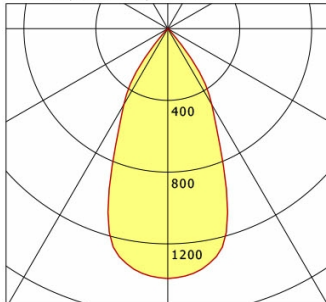

Abmessungen / Gewichte

Außendurchmesser	179 mm
Höhe	144 mm
Ausschnittsmaß (Ø)	165 mm
Deckenstärke	10.0 - 30.0 mm
Einbautiefe	140 mm
Durchmesser Lichtkopf	140 mm
Nettogewicht	1.24 kg
Bruttogewicht	1.30 kg

SCELP 401.3040.45/DALI

Scene 4 (1xLED 36W 840/4000K 3710lm 45 °)

C0/C180 cd / 1000 lm

	C0	C90	C180	C270
0°	1394	1394	1394	1394
15°	1222	1222	1222	1222
30°	489	489	489	489
45°	18	18	18	18
60°	2	2	2	2
75°	1	1	1	1
90°	0	0	0	0
cd / 1000 lm				

Offset [m] Cone width [m] Illuminance [lx]

Offset [m]	Cone width [m]	Illuminance [lx]
3.0	2.72	574.4
6.0	5.44	143.6
9.0	8.16	63.8
12.0	10.88	35.9
15.0	13.60	23.0

η	LED
Efficiency	103 lm/W
Direct/Indirect	↓ 100% / ↑ 0%
System Power	36 W
UGR	X=4H, Y=8H
Reflection factors	70/50/20
UGR C0/C180	21.2
UGR C90/C270	21.2
CIE Flux Codes	98 100 100 100 100
Ra/CRI	>80