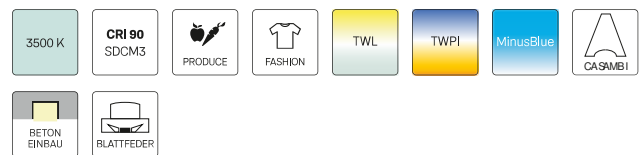

SCELP 401.3040.45/DALI

Beschreibung

- Einbaustrahler mit großem Anwendungsbereich
- Lichtkopf 27° kardanisch schwenkbar
- hohe Wartungsfreundlichkeit
- keine UV- und Wärmestrahlung
- Wärmemanagement mit Passivkühlung (Kühlkörper aus Aluminium)
- Kardanringe aus Zinkdruckguss
- Spiegelreflektor aus Aluminium mit präziser symmetrischer Abstrahlcharakteristik für optimale Lichtausbeute und Entblendung
- Einbauring aus Stahlblech
- Schutzglas klar
- werkzeugloser Deckeneinbau mit Schnellspannfedern (automatische Anpassung der Deckenstärke)
- Anschluss an Betriebsgerät über Leuchtenkabel mit Mini-Clamp Steckverbindung
- Betriebsgerät (LED-Konverter DALI, dimmbar) inklusive (Platzierung extern)

Standardoptionen

Sonderoptionen

Farbe	Artikelnummer	EAN
schwarz	643921	4043544501271
silber	643922	4043544501288
weiß	643923	4043544501295

Lichttechnik / Normen

Leuchtmittel	LED Spot / CRI 80 / 4000 K
EPREL Lichtquellen	851282
Lebensdauer	L90 B50 50.000 h L80 B50 100.000 h L80 B20 50.000 h
Systemleistung	36.0 W
Leuchten-Lichtstrom	3710 lm
Systemeffizienz	103.05 lm/W
Moduleffizienz	162.17 lm/W
UGR Klasse	≤22
Abstrahlwinkel	45°
Versorgungsspannung	220 - 240 V / 50 - 60 Hz
Schutzklasse	III
Schutzart	IP20