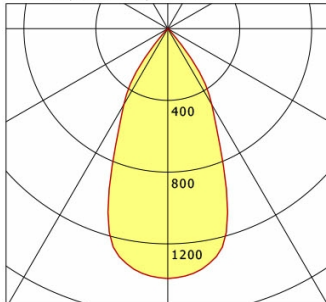

Abmessungen / Gewichte

Außendurchmesser	179 mm
Höhe	144 mm
Ausschnittsmaß (∅)	165 mm
Deckenstärke	10.0 - 30.0 mm
Einbautiefe	140 mm
Durchmesser Lichtkopf	140 mm
Nettogewicht	1.24 kg
Bruttogewicht	1.30 kg

SCELP 401.3040.45/DALI

Scene 4 (1xLED 36W 840/4000K 3710lm 45 °)

C0/C180 cd / 1000 lm

	C0	C90	C180	C270
0°	1394	1394	1394	1394
15°	1222	1222	1222	1222
30°	489	489	489	489
45°	18	18	18	18
60°	2	2	2	2
75°	1	1	1	1
90°	0	0	0	0
cd / 1000 lm				

Offset [m] Cone width [m] Illuminance [lx]

Offset [m]	Cone width [m]	Illuminance [lx]
3.0	2.72	574.4
6.0	5.44	143.6
9.0	8.16	63.8
12.0	10.88	35.9
15.0	13.60	23.0

η	LED
Efficiency	103 lm/W
Direct/Indirect	↓ 100% / ↑ 0%
System Power	36 W
UGR	X=4H, Y=8H
Reflection factors	70/50/20
UGR C0/C180	21.2
UGR C90/C270	21.2
CIE Flux Codes	98 100 100 100 100
Ra/CRI	>80