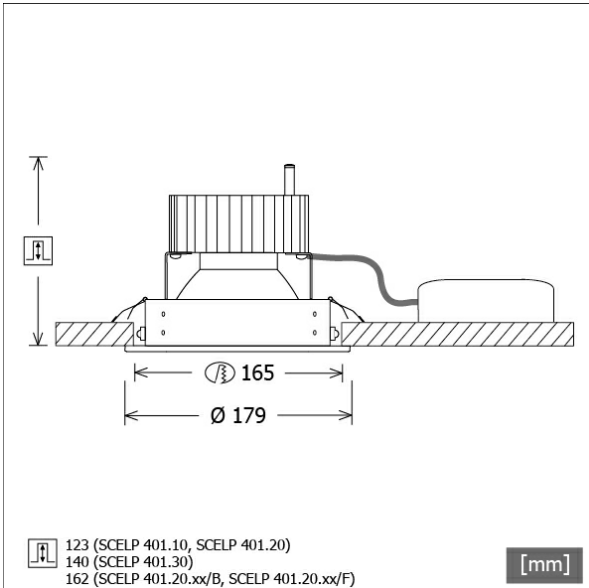

SCELP 401.3040.45/DALI

Beschreibung

- Einbaustrahler mit großem Anwendungsbereich
- Lichtkopf 27° kardanisch schwenkbar
- hohe Wartungsfreundlichkeit
- keine UV- und Wärmestrahlung
- Wärmemanagement mit Passivkühlung (Kühlkörper aus Aluminium)
- Kardanringe aus Zinkdruckguss
- Spiegelreflektor aus Aluminium mit präziser symmetrischer Abstrahlcharakteristik für optimale Lichtausbeute und Entblendung
- Einbauring aus Stahlblech
- Schutzglas klar
- werkzeugloser Deckeneinbau mit Schnellspannfedern (automatische Anpassung der Deckenstärke)
- Anschluss an Betriebsgerät über Leuchtenkabel mit Mini-Clamp Steckverbindung
- Betriebsgerät (LED-Konverter DALI, dimmbar) inklusive (Platzierung extern)

Standardoptionen

Sonderoptionen

Farbe	Artikelnummer	EAN
schwarz	643921	4043544501271
silber	643922	4043544501288
weiß	643923	4043544501295

Lichttechnik / Normen

Leuchtmittel	LED Spot / CRI 80 / 4000 K
EPREL Lichtquellen	851282
Lebensdauer	L90 B50 50.000 h L80 B50 100.000 h L80 B20 50.000 h
Systemleistung	36.0 W
Leuchten-Lichtstrom	3710 lm
Systemeffizienz	103.05 lm/W
Moduleffizienz	162.17 lm/W
UGR Klasse	≤22
Abstrahlwinkel	45°
Versorgungsspannung	220 - 240 V / 50 - 60 Hz
Schutzklasse	III
Schutzart	IP20

Abmessungen / Gewichte

Außendurchmesser	179 mm
Höhe	144 mm
Ausschnittsmaß (∅)	165 mm
Deckenstärke	10.0 - 30.0 mm
Einbautiefe	140 mm
Durchmesser Lichtkopf	140 mm
Nettogewicht	1.24 kg
Bruttogewicht	1.30 kg

Offset [m] Cone width [m] Illuminance [lx]

Offset [m]	Cone width [m]	Illuminance [lx]
3.0	2.72	574.4
6.0	5.44	143.6
9.0	8.16	63.8
12.0	10.88	35.9
15.0	13.60	23.0

η	LED
Efficiency	103 lm/W
Direct/Indirect	↓ 100% / ↑ 0%
System Power	36 W
UGR	X=4H, Y=8H
Reflection factors	70/50/20
UGR C0/C180	21.2
UGR C90/C270	21.2
CIE Flux Codes	98 100 100 100 100
Ra/CRI	>80