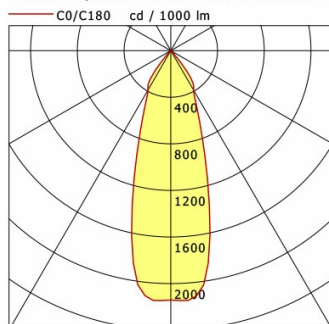

## Lichttechnik / Normen

Leuchtmittel	LED Spot / CRI 80 / 4000 K
EPREL Lichtquellen	851282
Lebensdauer	L90 B50 50.000 h L80 B50 100.000 h L80 B20 50.000 h
Systemleistung	36.0 W
Leuchten-Lichtstrom	3740 lm
Systemeffizienz	103.88 lm/W
Moduleffizienz	162.17 lm/W
UGR Klasse	≤22
Abstrahlwinkel	35°
Versorgungsspannung	220 - 240 V / 50 - 60 Hz
Schutzklasse	III
Schutzart	IP20

## Abmessungen / Gewichte

Außendurchmesser	179 mm
Höhe	144 mm
Ausschnittsmaß (Ø)	165 mm
Deckenstärke	10.0 - 30.0 mm
Einbautiefe	140 mm
Durchmesser Lichtkopf	140 mm
Nettogewicht	1.24 kg
Bruttogewicht	1.30 kg

# SCELP 401.3040.35/DALI

Scene 4 (1xLED 36W 840/4000K 3740lm 35 °)

	C0	C90	C180	C270
0°	2141	2141	2141	2141
15°	1247	1247	1247	1247
30°	389	389	389	389
45°	18	18	18	18
60°	4	4	4	4
75°	0	0	0	0
90°	0	0	0	0
cd / 1000 lm				

Offset [m]	Cone width [m]	Illuminance [lx]
3.0	1.80	889.9
6.0	3.59	222.5
9.0	5.39	98.9
12.0	7.19	55.6
15.0	8.99	35.6

<b>η</b>	LED
Efficiency	104 lm/W
Direct/Indirect	↓ 100% / ↑ 0%
System Power	36 W
<b>UGR</b>	X=4H, Y=8H
Reflection factors	70/50/20
UGR C0/C180	20.7
UGR C90/C270	20.7
CIE Flux Codes	98 100 100 100 100
Ra/CRI	>80