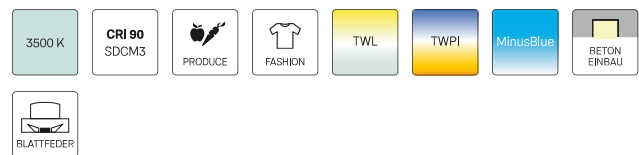

Sonderoptionen

Lichttechnik / Normen

Leuchtmittel	LED Spot / CRI 80 / 4000 K
EPREL Lichtquellen	851282
Lebensdauer	L90 B50 50.000 h L80 B50 100.000 h L80 B20 50.000 h
Systemleistung	36.0 W
Leuchten-Lichtstrom	3740 lm
Systemeffizienz	103.88 lm/W
Moduleffizienz	162.17 lm/W
UGR Klasse	≤22
Abstrahlwinkel	35°
Versorgungsspannung	220 - 240 V / 50 - 60 Hz
Schutzklasse	III
Schutzart	IP20

Abmessungen / Gewichte

Außendurchmesser	179 mm
Höhe	144 mm
Ausschnittsmaß (Ø)	165 mm
Deckenstärke	10.0 - 30.0 mm
Einbautiefe	140 mm
Durchmesser Lichtkopf	140 mm
Nettogewicht	1.24 kg
Bruttogewicht	1.30 kg