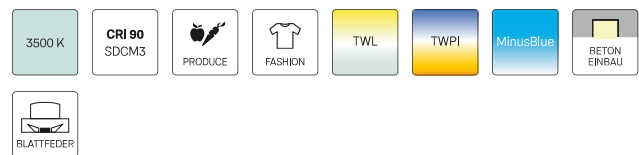

Sonderoptionen

Lichttechnik / Normen

Leuchtmittel	LED Spot / CRI 80 / 4000 K
EPREL Lichtquellen	851282
Lebensdauer	L90 B50 50.000 h L80 B50 100.000 h L80 B20 50.000 h
Systemleistung	36.0 W
Leuchten-Lichtstrom	3760 lm
Systemeffizienz	104.44 lm/W
Moduleffizienz	162.17 lm/W
UGR Klasse	≤22
Abstrahlwinkel	25°
Versorgungsspannung	220 - 240 V / 50 - 60 Hz
Schutzklasse	III
Schutzart	IP20

Abmessungen / Gewichte

Außendurchmesser	179 mm
Höhe	144 mm
Ausschnittsmaß (Ø)	165 mm
Deckenstärke	10.0 - 30.0 mm
Einbautiefe	140 mm
Durchmesser Lichtkopf	140 mm
Nettogewicht	1.24 kg
Bruttogewicht	1.30 kg