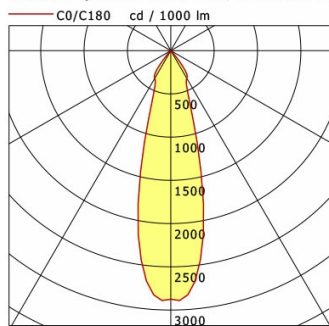

SCELP 401.3040.25/DALI

Scene 4 (1xLED 36W 840/4000K 3760lm 25 °)

	C0	C90	C180	C270
0°	2875	2875	2875	2875
15°	1264	1264	1264	1264
30°	369	369	369	369
45°	19	19	19	19
60°	3	3	3	3
75°	0	0	0	0
90°	0	0	0	0
cd / 1000 lm				

Offset [m]	Cone width [m]	Illuminance [lx]
3.0	1.50	1201.0
6.0	3.00	300.2
9.0	4.50	133.4
12.0	6.00	75.1
15.0	7.50	48.0

η	LED
Efficiency	105 lm/W
Direct/Indirect	↓ 100% / ↑ 0%
System Power	36 W
UGR	X=4H, Y=8H
Reflection factors	70/50/20
UGR C0/C180	20.3
UGR C90/C270	20.3
CIE Flux Codes	98 100 100 100 100
Ra/CRI	>80

LTS

Zubehör