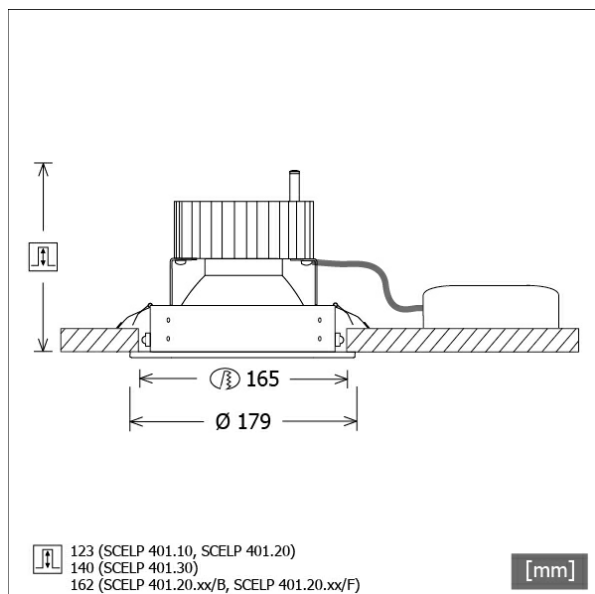

SCELP 401.3040.15/DALI

Farbe	Artikelnummer	EAN
schwarz	643912	4043544501189
silber	643913	4043544501196
weiß	643914	4043544501202

Beschreibung

- Einbaustrahler mit großem Anwendungsbereich
- Lichtkopf 27° kardanisch schwenkbar
- hohe Wartungsfreundlichkeit
- keine UV- und Wärmestrahlung
- Wärmemanagement mit Passivkühlung (Kühlkörper aus Aluminium)
- Kardanringe aus Zinkdruckguss
- Spiegelreflektor aus Aluminium mit präziser symmetrischer Abstrahlcharakteristik für optimale Lichtausbeute und Entblendung
- Einbauring aus Stahlblech
- Schutzglas klar
- werkzeugloser Deckeneinbau mit Schnellspannfedern (automatische Anpassung der Deckenstärke)
- Anschluss an Betriebsgerät über Leuchtenkabel mit Mini-Clamp Steckverbindung
- Betriebsgerät (LED-Konverter DALI, dimmbar) inklusive (Platzierung extern)

Standardoptionen

Sonderoptionen

Lichttechnik / Normen

Leuchtmittel	LED Spot / CRI 80 / 4000 K
EPREL Lichtquellen	851282
Lebensdauer	L90 B50 50.000 h
	L80 B50 100.000 h
	L80 B20 50.000 h
Systemleistung	36.0 W
Leuchten-Lichtstrom	3780 lm
Systemeffizienz	105.00 lm/W
Moduleffizienz	162.17 lm/W
UGR Klasse	≤22
Abstrahlwinkel	15°
Versorgungsspannung	220 - 240 V / 50 - 60 Hz
Schutzklasse	III
Schutzart	IP20

Abmessungen / Gewichte

Außendurchmesser	179 mm
Höhe	144 mm
Ausschnittsmaß (Ø)	165 mm
Deckenstärke	10.0 - 30.0 mm
Einbautiefe	140 mm
Durchmesser Lichtkopf	140 mm
Nettogewicht	1.24 kg
Bruttogewicht	1.30 kg

Offset [m] Cone width [m] Illuminance [lx]

Offset [m]	Cone width [m]	Illuminance [lx]
3.0	0.76	2768.6
6.0	1.52	692.1
9.0	2.28	307.6
12.0	3.04	173.0
15.0	3.80	110.7

η	LED
Efficiency	105 lm/W
Direct/Indirect	↓ 100% / ↑ 0%
System Power	36 W
UGR	X=4H, Y=8H
Reflection factors	70/50/20
UGR C0/C180	20.2
UGR C90/C270	20.2
CIE Flux Codes	98 100 100 100 100
Ra/CRI	>80