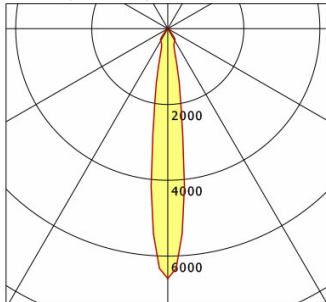

Standardoptionen

Sonderoptionen

Lichttechnik / Normen

Leuchtmittel	LED Spot / CRI 80 / 4000 K
EPREL Lichtquellen	851282
Lebensdauer	L90 B50 50.000 h
	L80 B50 100.000 h
	L80 B20 50.000 h
Systemleistung	36.0 W
Leuchten-Lichtstrom	3780 lm
Systemeffizienz	105.00 lm/W
Moduleffizienz	162.17 lm/W
UGR Klasse	≤22
Abstrahlwinkel	15°
Versorgungsspannung	220 - 240 V / 50 - 60 Hz
Schutzklasse	III
Schutzart	IP20

Abmessungen / Gewichte

Außendurchmesser	179 mm
Höhe	144 mm
Ausschnittsmaß (Ø)	165 mm
Deckenstärke	10.0 - 30.0 mm
Einbautiefe	140 mm
Durchmesser Lichtkopf	140 mm
Nettogewicht	1.24 kg
Bruttogewicht	1.30 kg

SCELP 401.3040.15/DALI

Scene 4 (1xLED 36W 840/4000K 3780lm 15 °)

C0/C180 cd / 1000 lm

	C0	C90	C180	C270
0°	6592	6592	6592	6592
15°	829	829	829	829
30°	372	372	372	372
45°	18	18	18	18
60°	1	1	1	1
75°	0	0	0	0
90°	0	0	0	0
cd / 1000 lm				

Offset [m] Cone width [m] Illuminance [lx]

Offset [m]	Cone width [m]	Illuminance [lx]
3.0	0.76	2768.6
6.0	1.52	692.1
9.0	2.28	307.6
12.0	3.04	173.0
15.0	3.80	110.7

η	LED
Efficiency	105 lm/W
Direct/Indirect	↓ 100% / ↑ 0%
System Power	36 W
UGR	X=4H, Y=8H
Reflection factors	70/50/20
UGR C0/C180	20.2
UGR C90/C270	20.2
CIE Flux Codes	98 100 100 100 100
Ra/CRI	>80