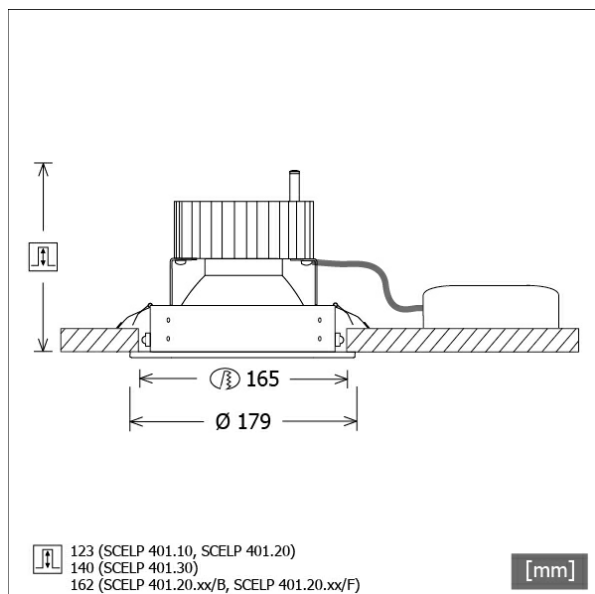

# SCELP 401.3030.35/DALI

Farbe	Artikelnummer	EAN
schwarz	643906	4043544501127
silber	643907	4043544501134
weiß	643908	4043544501141

## Beschreibung

- Einbaustrahler mit großem Anwendungsbereich
- Lichtkopf 27° kardanisch schwenkbar
- hohe Wartungsfreundlichkeit
- keine UV- und Wärmestrahlung
- Wärmemanagement mit Passivkühlung (Kühlkörper aus Aluminium)
- Kardanringe aus Zinkdruckguss
- Spiegelreflektor aus Aluminium mit präziser symmetrischer Abstrahlcharakteristik für optimale Lichtausbeute und Entblendung
- Einbauring aus Stahlblech
- Schutzglas klar
- werkzeugloser Deckeneinbau mit Schnellspannfedern (automatische Anpassung der Deckenstärke)
- Anschluss an Betriebsgerät über Leuchtenkabel mit Mini-Clamp Steckverbindung
- Betriebsgerät (LED-Konverter DALI, dimmbar) inklusive (Platzierung extern)

## Abmessungen / Gewichte

Außendurchmesser	179 mm
Höhe	144 mm
Ausschnittsmaß (∅)	165 mm
Deckenstärke	10.0 - 30.0 mm
Einbautiefe	140 mm
Durchmesser Lichtkopf	140 mm
Nettogewicht	1.24 kg
Bruttogewicht	1.30 kg

Offset [m]	Cone width [m]	Illuminance [lx]
3.0	1.79	844.4
6.0	3.59	211.1
9.0	5.38	93.8
12.0	7.17	52.8
15.0	8.97	33.8

<b>η</b>	LED
Efficiency	99 lm/W
Direct/Indirect	↓ 100% / ↑ 0%
System Power	36 W
<b>UGR</b>	X=4H, Y=8H
Reflection factors	70/50/20
UGR C0/C180	20.5
UGR C90/C270	20.5
CIE Flux Codes	98 100 100 100 100
Ra/CRI	>80