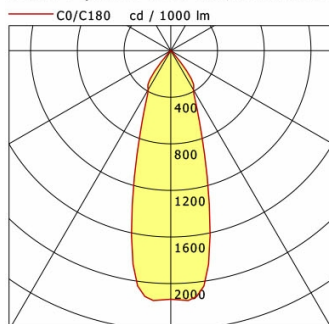

SCELP 401.3030.35/DALI

Scene 4 (1xLED 36W 830/3000K 3560lm 35 °)

	C0	C90	C180	C270
0°	2135	2135	2135	2135
15°	1245	1245	1245	1245
30°	387	387	387	387
45°	17	17	17	17
60°	4	4	4	4
75°	0	0	0	0
90°	0	0	0	0
cd / 1000 lm				

Offset [m]	Cone width [m]	Illuminance [lx]
3.0	1.79	844.4
6.0	3.59	211.1
9.0	5.38	93.8
12.0	7.17	52.8
15.0	8.97	33.8

η	LED
Efficiency	99 lm/W
Direct/Indirect	↓ 100% / ↑ 0%
System Power	36 W
UGR	X=4H, Y=8H
Reflection factors	70/50/20
UGR C0/C180	20.5
UGR C90/C270	20.5
CIE Flux Codes	98 100 100 100 100
Ra/CRI	>80

LTS

Zubehör