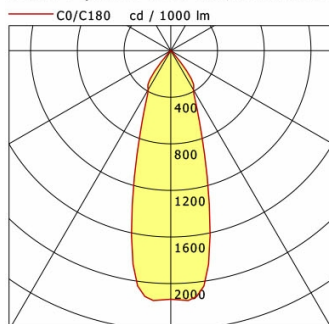

Standardoptionen

Sonderoptionen

Lichttechnik / Normen

Leuchtmittel	LED Spot / CRI 80 / 3000 K
EPREL Lichtquellen	851239
Lebensdauer	L90 B50 50.000 h L80 B50 100.000 h L80 B20 50.000 h
Systemleistung	36.0 W
Leuchten-Lichtstrom	3560 lm
Systemeffizienz	98.88 lm/W
Moduleffizienz	158.91 lm/W
UGR Klasse	≤22
Abstrahlwinkel	35°
Versorgungsspannung	220 - 240 V / 50 - 60 Hz
Schutzklasse	III
Schutzart	IP20

Abmessungen / Gewichte

Außendurchmesser	179 mm
Höhe	144 mm
Ausschnittsmaß (∅)	165 mm
Deckenstärke	10.0 - 30.0 mm
Einbautiefe	140 mm
Durchmesser Lichtkopf	140 mm
Nettogewicht	1.24 kg
Bruttogewicht	1.30 kg

SCELP 401.3030.35/DALI

Scene 4 (1xLED 36W 830/3000K 3560lm 35 °)

	C0	C90	C180	C270
0°	2135	2135	2135	2135
15°	1245	1245	1245	1245
30°	387	387	387	387
45°	17	17	17	17
60°	4	4	4	4
75°	0	0	0	0
90°	0	0	0	0
cd / 1000 lm				

Offset [m]	Cone width [m]	Illuminance [lx]
3.0	1.79	844.4
6.0	3.59	211.1
9.0	5.38	93.8
12.0	7.17	52.8
15.0	8.97	33.8

η	LED
Efficiency	99 lm/W
Direct/Indirect	↓ 100% / ↑ 0%
System Power	36 W
UGR	X=4H, Y=8H
Reflection factors	70/50/20
UGR C0/C180	20.5
UGR C90/C270	20.5
CIE Flux Codes	98 100 100 100 100
Ra/CRI	>80