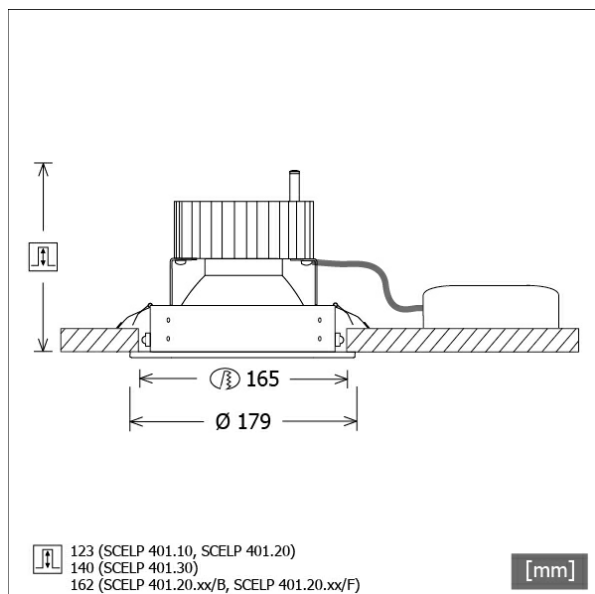

SCELP 401.3030.35/DALI

Farbe	Artikelnummer	EAN
schwarz	643906	4043544501127
silber	643907	4043544501134
weiß	643908	4043544501141

Beschreibung

- Einbaustrahler mit großem Anwendungsbereich
- Lichtkopf 27° kardanisch schwenkbar
- hohe Wartungsfreundlichkeit
- keine UV- und Wärmestrahlung
- Wärmemanagement mit Passivkühlung (Kühlkörper aus Aluminium)
- Kardanringe aus Zinkdruckguss
- Spiegelreflektor aus Aluminium mit präziser symmetrischer Abstrahlcharakteristik für optimale Lichtausbeute und Entblendung
- Einbauring aus Stahlblech
- Schutzglas klar
- werkzeugloser Deckeneinbau mit Schnellspannfedern (automatische Anpassung der Deckenstärke)
- Anschluss an Betriebsgerät über Leuchtenkabel mit Mini-Clamp Steckverbindung
- Betriebsgerät (LED-Konverter DALI, dimmbar) inklusive (Platzierung extern)

Standardoptionen

Sonderoptionen

Lichttechnik / Normen

Leuchtmittel	LED Spot / CRI 80 / 3000 K
EPREL Lichtquellen	851239
Lebensdauer	L90 B50 50.000 h L80 B50 100.000 h L80 B20 50.000 h
Systemleistung	36.0 W
Leuchten-Lichtstrom	3560 lm
Systemeffizienz	98.88 lm/W
Moduleffizienz	158.91 lm/W
UGR Klasse	≤22
Abstrahlwinkel	35°
Versorgungsspannung	220 - 240 V / 50 - 60 Hz
Schutzklasse	III
Schutzart	IP20

Abmessungen / Gewichte

Außendurchmesser	179 mm
Höhe	144 mm
Ausschnittsmaß (∅)	165 mm
Deckenstärke	10.0 - 30.0 mm
Einbautiefe	140 mm
Durchmesser Lichtkopf	140 mm
Nettogewicht	1.24 kg
Bruttogewicht	1.30 kg

Offset [m]	Cone width [m]	Illuminance [lx]
3.0	1.79	844.4
6.0	3.59	211.1
9.0	5.38	93.8
12.0	7.17	52.8
15.0	8.97	33.8

η	LED
Efficiency	99 lm/W
Direct/Indirect	↓ 100% / ↑ 0%
System Power	36 W
UGR	X=4H, Y=8H
Reflection factors	70/50/20
UGR C0/C180	20.5
UGR C90/C270	20.5
CIE Flux Codes	98 100 100 100 100
Ra/CRI	>80