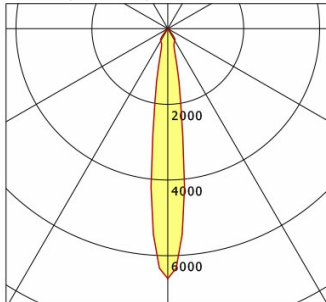

Standardoptionen

Sonderoptionen

Lichttechnik / Normen

Leuchtmittel	LED Spot / CRI 80 / 3000 K
EPREL Lichtquellen	851239
Lebensdauer	L90 B50 50.000 h L80 B50 100.000 h L80 B20 50.000 h
Systemleistung	36.0 W
Leuchten-Lichtstrom	3600 lm
Systemeffizienz	100.00 lm/W
Moduleffizienz	158.91 lm/W
UGR Klasse	≤22
Abstrahlwinkel	15°
Versorgungsspannung	220 - 240 V / 50 - 60 Hz
Schutzklasse	III
Schutzart	IP20

Abmessungen / Gewichte

Außendurchmesser	179 mm
Höhe	144 mm
Ausschnittsmaß (∅)	165 mm
Deckenstärke	10.0 - 30.0 mm
Einbautiefe	140 mm
Durchmesser Lichtkopf	140 mm
Nettogewicht	1.24 kg
Bruttogewicht	1.30 kg

SCELP 401.3030.15/DALI

Scene 4 (1xLED 36W 830/3000K 3600lm 15 °)

C0/C180 cd / 1000 lm

	C0	C90	C180	C270
0°	6604	6604	6604	6604
15°	824	824	824	824
30°	372	372	372	372
45°	18	18	18	18
60°	1	1	1	1
75°	0	0	0	0
90°	0	0	0	0
cd / 1000 lm				

Offset [m] Cone width [m] Illuminance [lx]

Offset [m]	Cone width [m]	Illuminance [lx]
3.0	0.76	2641.6
6.0	1.52	660.4
9.0	2.28	293.5
12.0	3.04	165.1
15.0	3.80	105.7

η	LED
Efficiency	100 lm/W
Direct/Indirect	↓ 100% / ↑ 0%
System Power	36 W
UGR	X=4H, Y=8H
Reflection factors	70/50/20
UGR C0/C180	20.0
UGR C90/C270	20.0
CIE Flux Codes	98 100 100 100 100
Ra/CRI	> 80