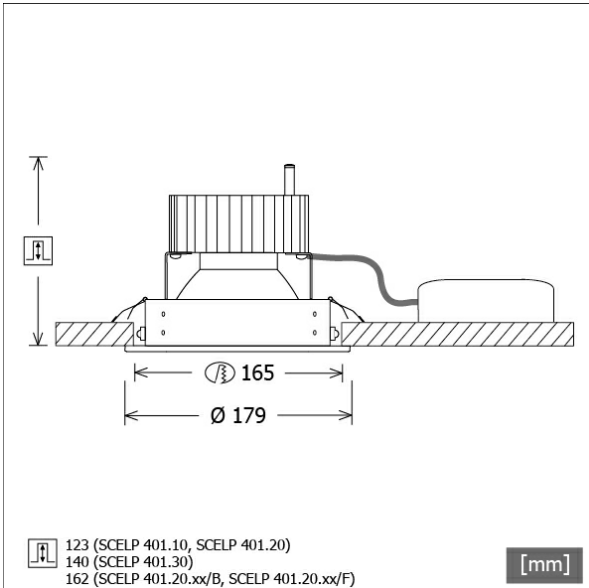

SCELP 401.3030.15/DALI

Beschreibung

- Einbaustrahler mit großem Anwendungsbereich
- Lichtkopf 27° kardanisch schwenkbar
- hohe Wartungsfreundlichkeit
- keine UV- und Wärmestrahlung
- Wärmemanagement mit Passivkühlung (Kühlkörper aus Aluminium)
- Kardanringe aus Zinkdruckguss
- Spiegelreflektor aus Aluminium mit präziser symmetrischer Abstrahlcharakteristik für optimale Lichtausbeute und Entblendung
- Einbauring aus Stahlblech
- Schutzglas klar
- werkzeugloser Deckeneinbau mit Schnellspannfedern (automatische Anpassung der Deckenstärke)
- Anschluss an Betriebsgerät über Leuchtenkabel mit Mini-Clamp Steckverbindung
- Betriebsgerät (LED-Konverter DALI, dimmbar) inklusive (Platzierung extern)

Standardoptionen

Sonderoptionen

Farbe	Artikelnummer	EAN
schwarz	643900	4043544501066
silber	643901	4043544501073
weiß	643902	4043544501080

Lichttechnik / Normen

Leuchtmittel	LED Spot / CRI 80 / 3000 K
EPREL Lichtquellen	851239
Lebensdauer	L90 B50 50.000 h L80 B50 100.000 h L80 B20 50.000 h
Systemleistung	36.0 W
Leuchten-Lichtstrom	3600 lm
Systemeffizienz	100.00 lm/W
Moduleffizienz	158.91 lm/W
UGR Klasse	≤22
Abstrahlwinkel	15°
Versorgungsspannung	220 - 240 V / 50 - 60 Hz
Schutzklasse	III
Schutzart	IP20

Abmessungen / Gewichte

Außendurchmesser	179 mm
Höhe	144 mm
Ausschnittsmaß (Ø)	165 mm
Deckenstärke	10.0 - 30.0 mm
Einbautiefe	140 mm
Durchmesser Lichtkopf	140 mm
Nettogewicht	1.24 kg
Bruttogewicht	1.30 kg

Offset [m] Cone width [m] Illuminance [lx]

Offset [m]	Cone width [m]	Illuminance [lx]
3.0	0.76	2641.6
6.0	1.52	660.4
9.0	2.28	293.5
12.0	3.04	165.1
15.0	3.80	105.7

η	LED
Efficiency	100 lm/W
Direct/Indirect	↓ 100% / ↑ 0%
System Power	36 W
UGR	X=4H, Y=8H
Reflection factors	70/50/20
UGR C0/C180	20.0
UGR C90/C270	20.0
CIE Flux Codes	98 100 100 100 100
Ra/CRI	>80