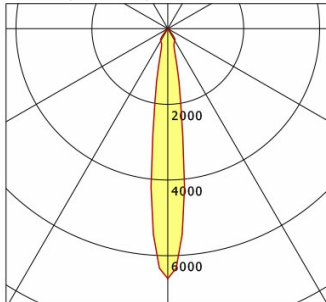

Abmessungen / Gewichte

Außendurchmesser	179 mm
Höhe	144 mm
Ausschnittsmaß (Ø)	165 mm
Deckenstärke	10.0 - 30.0 mm
Einbautiefe	140 mm
Durchmesser Lichtkopf	140 mm
Nettogewicht	1.24 kg
Bruttogewicht	1.30 kg

SCELP 401.3030.15/DALI

Scene 4 (1xLED 36W 830/3000K 3600lm 15 °)

C0/C180 cd / 1000 lm

	C0	C90	C180	C270
0°	6604	6604	6604	6604
15°	824	824	824	824
30°	372	372	372	372
45°	18	18	18	18
60°	1	1	1	1
75°	0	0	0	0
90°	0	0	0	0
cd / 1000 lm				

Offset [m] Cone width [m] Illuminance [lx]

Offset [m]	Cone width [m]	Illuminance [lx]
3.0	0.76	2641.6
6.0	1.52	660.4
9.0	2.28	293.5
12.0	3.04	165.1
15.0	3.80	105.7

η	LED
Efficiency	100 lm/W
Direct/Indirect	↓ 100% / ↑ 0%
System Power	36 W
UGR	X=4H, Y=8H
Reflection factors	70/50/20
UGR C0/C180	20.0
UGR C90/C270	20.0
CIE Flux Codes	98 100 100 100 100
Ra/CRI	>80