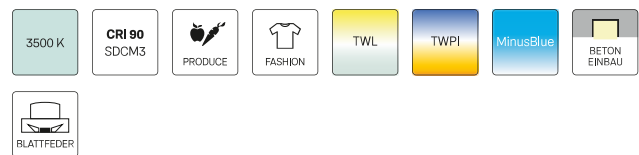

SCELP 401.3030.15/DALI

Beschreibung

- Einbaustrahler mit großem Anwendungsbereich
- Lichtkopf 27° kardanisch schwenkbar
- hohe Wartungsfreundlichkeit
- keine UV- und Wärmestrahlung
- Wärmemanagement mit Passivkühlung (Kühlkörper aus Aluminium)
- Kardanringe aus Zinkdruckguss
- Spiegelreflektor aus Aluminium mit präziser symmetrischer Abstrahlcharakteristik für optimale Lichtausbeute und Entblendung
- Einbauring aus Stahlblech
- Schutzglas klar
- werkzeugloser Deckeneinbau mit Schnellspannfedern (automatische Anpassung der Deckenstärke)
- Anschluss an Betriebsgerät über Leuchtenkabel mit Mini-Clamp Steckverbindung
- Betriebsgerät (LED-Konverter DALI, dimmbar) inklusive (Platzierung extern)

Standardoptionen

Sonderoptionen

Farbe	Artikelnummer	EAN
schwarz	643900	4043544501066
silber	643901	4043544501073
weiß	643902	4043544501080

Lichttechnik / Normen

Leuchtmittel	LED Spot / CRI 80 / 3000 K
EPREL Lichtquellen	851239
Lebensdauer	L90 B50 50.000 h L80 B50 100.000 h L80 B20 50.000 h
Systemleistung	36.0 W
Leuchten-Lichtstrom	3600 lm
Systemeffizienz	100.00 lm/W
Moduleffizienz	158.91 lm/W
UGR Klasse	≤22
Abstrahlwinkel	15°
Versorgungsspannung	220 - 240 V / 50 - 60 Hz
Schutzklasse	III
Schutzart	IP20

SCELP 401.3030.15/DALI

Scene 4 (1xLED 36W 830/3000K 3600lm 15 °)

C0/C180 cd / 1000 lm

	C0	C90	C180	C270
0°	6604	6604	6604	6604
15°	824	824	824	824
30°	372	372	372	372
45°	18	18	18	18
60°	1	1	1	1
75°	0	0	0	0
90°	0	0	0	0
cd / 1000 lm				