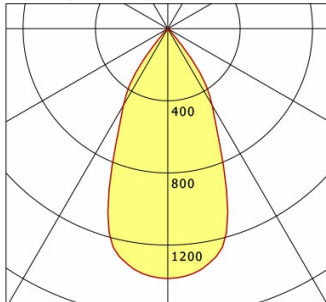

SCELP 401.3027.45/DALI

Scene 4 (1xLED 36W 827/2700K 3360lm 45 °)

C0/C180 cd / 1000 lm

	C0	C90	C180	C270
0°	1386	1386	1386	1386
15°	1217	1217	1217	1217
30°	490	490	490	490
45°	18	18	18	18
60°	3	3	3	3
75°	1	1	1	1
90°	0	0	0	0
cd / 1000 lm				

Offset [m] Cone width [m] Illuminance [lx]

Offset [m]	Cone width [m]	Illuminance [lx]
3.0	2.72	517.3
6.0	5.44	129.3
9.0	8.16	57.5
12.0	10.87	32.3
15.0	13.59	20.7

η	LED
Efficiency	93 lm/W
Direct/Indirect	↓ 100% / ↑ 0%
System Power	36 W
UGR	X=4H, Y=8H
Reflection factors	70/50/20
UGR C0/C180	20.9
UGR C90/C270	20.9
CIE Flux Codes	98 100 100 100 100
Ra/CRI	>80

LTS

Zubehör