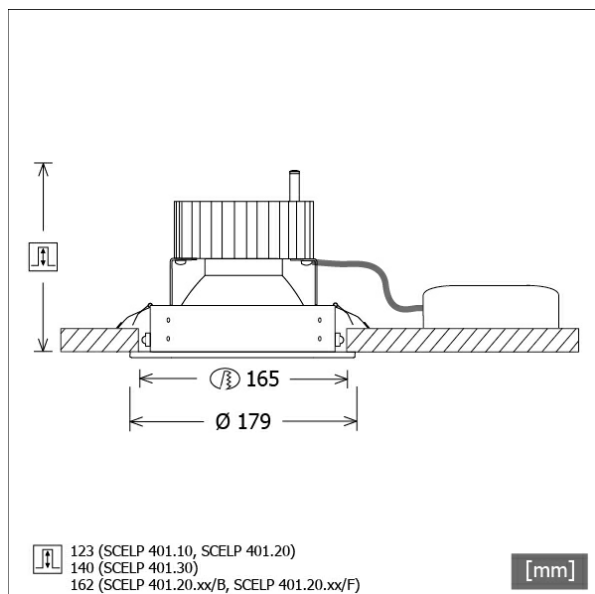

SCELP 401.3027.45/DALI

Farbe	Artikelnummer	EAN
schwarz	643897	4043544501035
silber	643898	4043544501042
weiß	643899	4043544501059

Beschreibung

- Einbaustrahler mit großem Anwendungsbereich
- Lichtkopf 27° kardanisch schwenkbar
- hohe Wartungsfreundlichkeit
- keine UV- und Wärmestrahlung
- Wärmemanagement mit Passivkühlung (Kühlkörper aus Aluminium)
- Kardanringe aus Zinkdruckguss
- Spiegelreflektor aus Aluminium mit präziser symmetrischer Abstrahlcharakteristik für optimale Lichtausbeute und Entblendung
- Einbauring aus Stahlblech
- Schutzglas klar
- werkzeugloser Deckeneinbau mit Schnellspannfedern (automatische Anpassung der Deckenstärke)
- Anschluss an Betriebsgerät über Leuchtenkabel mit Mini-Clamp Steckverbindung
- Betriebsgerät (LED-Konverter DALI, dimmbar) inklusive (Platzierung extern)

Standardoptionen

Sonderoptionen

Lichttechnik / Normen

Leuchtmittel	LED Spot / CRI 80 / 2700 K
Lebensdauer	L90 B50 50.000 h L80 B50 100.000 h L80 B20 50.000 h
Systemleistung	36.0 W
Leuchten-Lichtstrom	3360 lm
Systemeffizienz	93.33 lm/W
Moduleffizienz	147.42 lm/W
UGR Klasse	≤22
Abstrahlwinkel	45°
Versorgungsspannung	220 - 240 V / 50 - 60 Hz
Schutzklasse	III
Schutzart	IP20

Abmessungen / Gewichte

Außendurchmesser	179 mm
Höhe	144 mm
Ausschnittsmaß (Ø)	165 mm
Deckenstärke	10.0 - 30.0 mm
Einbautiefe	140 mm
Durchmesser Lichtkopf	140 mm
Nettogewicht	1.24 kg
Bruttogewicht	1.30 kg

Offset [m] Cone width [m] Illuminance [lx]

Offset [m]	Cone width [m]	Illuminance [lx]
3.0	2.72	517.3
6.0	5.44	129.3
9.0	8.16	57.5
12.0	10.87	32.3
15.0	13.59	20.7

η	LED
Efficiency	93 lm/W
Direct/Indirect	↓ 100% / ↑ 0%
System Power	36 W
UGR	X=4H, Y=8H
Reflection factors	70/50/20
UGR C0/C180	20.9
UGR C90/C270	20.9
CIE Flux Codes	98 100 100 100 100
Ra/CRI	>80