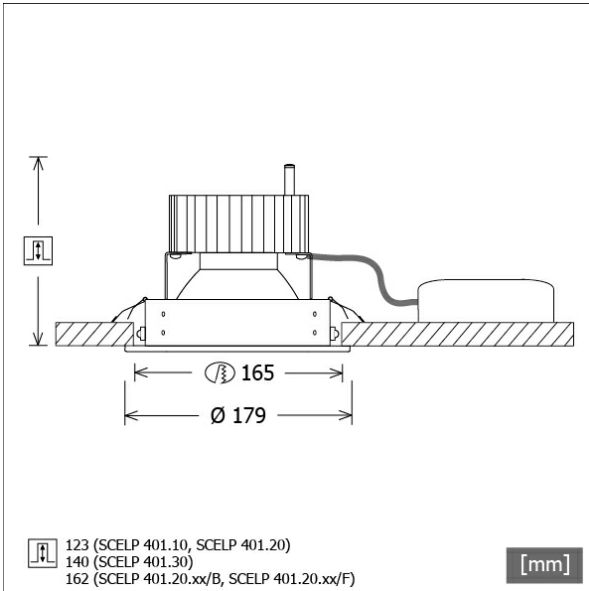

SCELP 401.3027.25/DALI

Farbe	Artikelnummer	EAN
schwarz	643891	4043544500977
silber	643892	4043544500984
weiß	643893	4043544500991

Beschreibung

- Einbaustrahler mit großem Anwendungsbereich
- Lichtkopf 27° kardanisch schwenkbar
- hohe Wartungsfreundlichkeit
- keine UV- und Wärmestrahlung
- Wärmemanagement mit Passivkühlung (Kühlkörper aus Aluminium)
- Kardanringe aus Zinkdruckguss
- Spiegelreflektor aus Aluminium mit präziser symmetrischer Abstrahlcharakteristik für optimale Lichtausbeute und Entblendung
- Einbauring aus Stahlblech
- Schutzglas klar
- werkzeugloser Deckeneinbau mit Schnellspannfedern (automatische Anpassung der Deckenstärke)
- Anschluss an Betriebsgerät über Leuchtenkabel mit Mini-Clamp Steckverbindung
- Betriebsgerät (LED-Konverter DALI, dimmbar) inklusive (Platzierung extern)

Standardoptionen

Sonderoptionen

Lichttechnik / Normen

Leuchtmittel	LED Spot / CRI 80 / 2700 K
EPREL Lichtquellen	970823
Lebensdauer	L90 B50 50.000 h L80 B50 100.000 h L80 B20 50.000 h
Systemleistung	36.0 W
Leuchten-Lichtstrom	3410 lm
Systemeffizienz	94.72 lm/W
Moduleffizienz	128.62 lm/W
UGR Klasse	≤22
Abstrahlwinkel	25°
Versorgungsspannung	220 - 240 V / 50 - 60 Hz
Schutzklasse	III
Schutzart	IP20

Abmessungen / Gewichte

Außendurchmesser	179 mm
Höhe	144 mm
Ausschnittsmaß (Ø)	165 mm
Deckenstärke	10.0 - 30.0 mm
Einbautiefe	140 mm
Durchmesser Lichtkopf	140 mm
Nettogewicht	1.24 kg
Bruttogewicht	1.30 kg

Offset [m] Cone width [m] Illuminance [lx]

Offset [m]	Cone width [m]	Illuminance [lx]
3.0	1.50	1086.8
6.0	2.99	271.7
9.0	4.49	120.8
12.0	5.98	67.9
15.0	7.48	43.5

η	LED
Efficiency	95 lm/W
Direct/Indirect	↓ 100% / ↑ 0%
System Power	36 W
UGR	X=4H, Y=8H
Reflection factors	70/50/20
UGR C0/C180	20.0
UGR C90/C270	20.0
CIE Flux Codes	98 100 100 100 100
Ra/CRI	>80