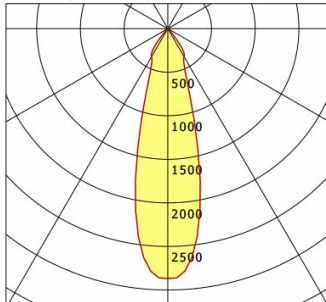

Standardoptionen

Sonderoptionen

Lichttechnik / Normen

Leuchtmittel	LED Spot / CRI 80 / 2700 K
EPREL Lichtquellen	970823
Lebensdauer	L90 B50 50.000 h L80 B50 100.000 h L80 B20 50.000 h
Systemleistung	36.0 W
Leuchten-Lichtstrom	3410 lm
Systemeffizienz	94.72 lm/W
Moduleffizienz	128.62 lm/W
UGR Klasse	≤22
Abstrahlwinkel	25°
Versorgungsspannung	220 - 240 V / 50 - 60 Hz
Schutzklasse	III
Schutzart	IP20

Abmessungen / Gewichte

Außendurchmesser	179 mm
Höhe	144 mm
Ausschnittsmaß (Ø)	165 mm
Deckenstärke	10.0 - 30.0 mm
Einbautiefe	140 mm
Durchmesser Lichtkopf	140 mm
Nettogewicht	1.24 kg
Bruttogewicht	1.30 kg

SCELP 401.3027.25/DALI

Scene 4 (1xLED 36W 827/2700K 3410lm 25 °)

C0/C180 cd / 1000 lm

	C0	C90	C180	C270
0°	2868	2868	2868	2868
15°	1257	1257	1257	1257
30°	372	372	372	372
45°	22	22	22	22
60°	3	3	3	3
75°	0	0	0	0
90°	0	0	0	0
cd / 1000 lm				

Offset [m] Cone width [m] Illuminance [lx]

Offset [m]	Cone width [m]	Illuminance [lx]
3.0	1.50	1086.8
6.0	2.99	271.7
9.0	4.49	120.8
12.0	5.98	67.9
15.0	7.48	43.5

η	LED
Efficiency	95 lm/W
Direct/Indirect	↓ 100% / ↑ 0%
System Power	36 W
UGR	X=4H, Y=8H
Reflection factors	70/50/20
UGR C0/C180	20.0
UGR C90/C270	20.0
CIE Flux Codes	98 100 100 100 100
Ra/CRI	>80