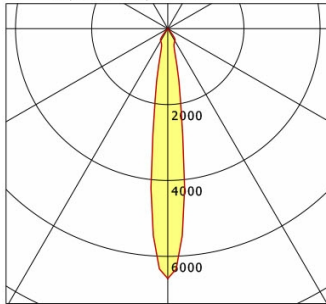

SCELP 401.3027.15/DALI

Scene 4 (1xLED 36W 827/2700K 3430lm 15 °)

C0/C180 cd / 1000 lm

	C0	C90	C180	C270
0°	6584	6584	6584	6584
15°	824	824	824	824
30°	373	373	373	373
45°	17	17	17	17
60°	1	1	1	1
75°	0	0	0	0
90°	0	0	0	0
cd / 1000 lm				

Offset [m] Cone width [m] Illuminance [lx]

Offset [m]	Cone width [m]	Illuminance [lx]
3.0	0.76	2509.2
6.0	1.52	627.3
9.0	2.28	278.8
12.0	3.04	156.8
15.0	3.80	100.4

η	LED
Efficiency	96 lm/W
Direct/Indirect	↓ 100% / ↑ 0%
System Power	36 W
UGR	X=4H, Y=8H
Reflection factors	70/50/20
UGR C0/C180	19.9
UGR C90/C270	19.9
CIE Flux Codes	98 100 100 100 100
Ra/CRI	>80

LTS

Zubehör