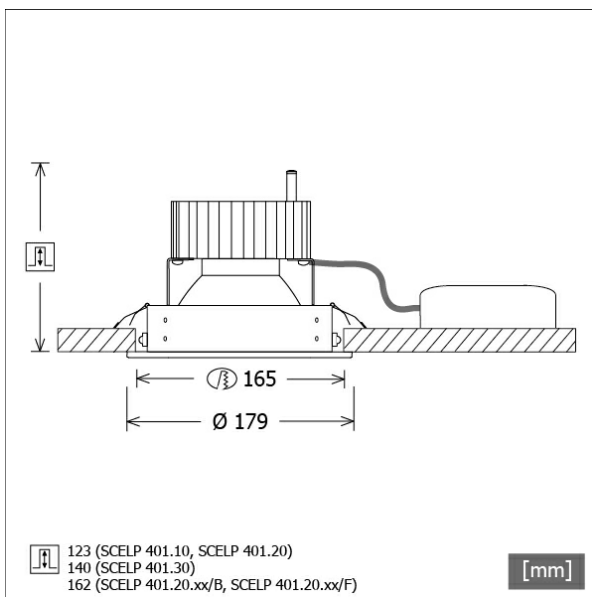

# SCELP 401.3027.15/DALI

Farbe	Artikelnummer	EAN
schwarz	643888	4043544500946
silber	643889	4043544500953
weiß	643890	4043544500960

## Beschreibung

- Einbaustrahler mit großem Anwendungsbereich
- Lichtkopf 27° kardanisch schwenkbar
- hohe Wartungsfreundlichkeit
- keine UV- und Wärmestrahlung
- Wärmemanagement mit Passivkühlung (Kühlkörper aus Aluminium)
- Kardanringe aus Zinkdruckguss
- Spiegelreflektor aus Aluminium mit präziser symmetrischer Abstrahlcharakteristik für optimale Lichtausbeute und Entblendung
- Einbauring aus Stahlblech
- Schutzglas klar
- werkzeugloser Deckeneinbau mit Schnellspannfedern (automatische Anpassung der Deckenstärke)
- Anschluss an Betriebsgerät über Leuchtenkabel mit Mini-Clamp Steckverbindung
- Betriebsgerät (LED-Konverter DALI, dimmbar) inklusive (Platzierung extern)

## Abmessungen / Gewichte

Außendurchmesser	179 mm
Höhe	144 mm
Ausschnittsmaß (Ø)	165 mm
Deckenstärke	10.0 - 30.0 mm
Einbautiefe	140 mm
Durchmesser Lichtkopf	140 mm
Nettogewicht	1.24 kg
Bruttogewicht	1.30 kg