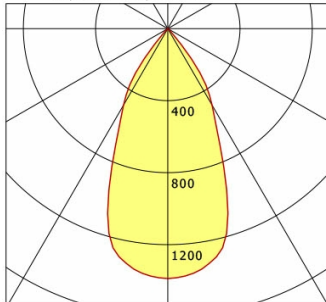

Standardoptionen

Sonderoptionen

Lichttechnik / Normen

Leuchtmittel	LED Spot / CRI 80 / 4000 K
EPREL Lichtquellen	848119
Lebensdauer	L90 B50 50.000 h L80 B50 100.000 h L80 B20 50.000 h
Systemleistung	27,0 W
Leuchten-Lichtstrom	2790 lm
Systemeffizienz	103.33 lm/W
Moduleffizienz	160.37 lm/W
UGR Klasse	≤22
Abstrahlwinkel	45°
Versorgungsspannung	220 - 240 V / 50 - 60 Hz
Schutzklasse	III
Schutzart	IP20

Abmessungen / Gewichte

Außendurchmesser	179 mm
Höhe	127 mm
Ausschnittsmaß (Ø)	165 mm
Deckenstärke	10,0 - 30,0 mm
Einbautiefe	123 mm
Durchmesser Lichtkopf	140 mm
Nettogewicht	1.16 kg
Bruttogewicht	1.22 kg

SCELP 401.2040.45/DALI

Scene 4 (1xLED 27W 840/4000K 2790lm 45 °)

C0/C180 cd / 1000 lm

	C0	C90	C180	C270
0°	1388	1388	1388	1388
15°	1223	1223	1223	1223
30°	490	490	490	490
45°	17	17	17	17
60°	2	2	2	2
75°	1	1	1	1
90°	0	0	0	0
cd / 1000 lm				

Offset [m] Cone width [m] Illuminance [lx]

η	LED
Efficiency	103 lm/W
Direct/Indirect	↓ 100% / ↑ 0%
System Power	27 W
UGR	X=4H, Y=8H
Reflection factors	70/50/20
UGR C0/C180	20.2
UGR C90/C270	20.2
CIE Flux Codes	98 100 100 100 100
Ra/CRI	>80