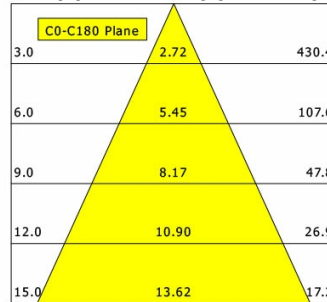

Standardoptionen

Sonderoptionen

Lichttechnik / Normen

Leuchtmittel	LED Spot / CRI 80 / 4000 K
EPREL Lichtquellen	848119
Lebensdauer	L90 B50 50.000 h L80 B50 100.000 h L80 B20 50.000 h
Systemleistung	27,0 W
Leuchten-Lichtstrom	2790 lm
Systemeffizienz	103.33 lm/W
Moduleffizienz	160.37 lm/W
UGR Klasse	≤22
Abstrahlwinkel	45°
Versorgungsspannung	220 - 240 V / 50 - 60 Hz
Schutzklasse	III
Schutzart	IP20

Abmessungen / Gewichte

Außendurchmesser	179 mm
Höhe	127 mm
Ausschnittsmaß (Ø)	165 mm
Deckenstärke	10,0 - 30,0 mm
Einbautiefe	123 mm
Durchmesser Lichtkopf	140 mm
Nettogewicht	1.16 kg
Bruttogewicht	1.22 kg

SCELP 401.2040.45/DALI

Scene 4 (1xLED 27W 840/4000K 2790lm 45 °)

C0/C180 cd / 1000 lm

	C0	C90	C180	C270
0°	1388	1388	1388	1388
15°	1223	1223	1223	1223
30°	490	490	490	490
45°	17	17	17	17
60°	2	2	2	2
75°	1	1	1	1
90°	0	0	0	0
cd / 1000 lm				

Offset [m] Cone width [m] Illuminance [lx]

η	LED
Efficiency	103 lm/W
Direct/Indirect	↓ 100% / ↑ 0%
System Power	27 W
UGR	X=4H, Y=8H
Reflection factors	70/50/20
UGR C0/C180	20.2
UGR C90/C270	20.2
CIE Flux Codes	98 100 100 100 100
Ra/CRI	>80