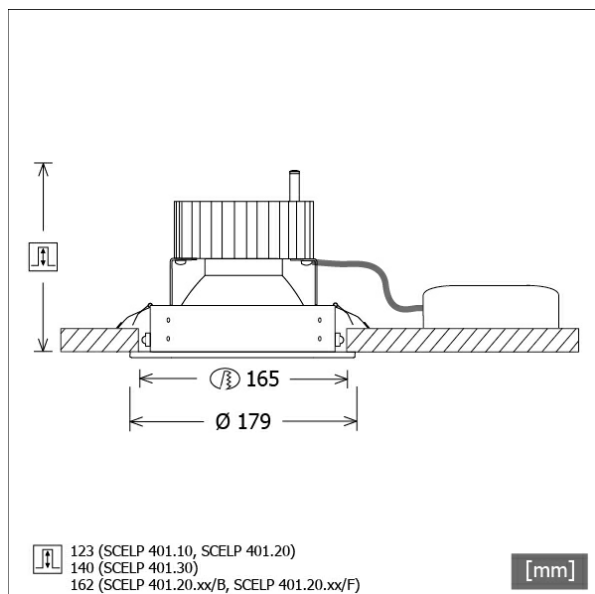

SCELP 401.2040.45/DALI

Farbe	Artikelnummer	EAN
schwarz	643885	4043544500915
silber	643886	4043544500922
weiß	643887	4043544500939

Beschreibung

- Einbaustrahler mit großem Anwendungsbereich
- Lichtkopf 27° kardanisch schwenkbar
- hohe Wartungsfreundlichkeit
- keine UV- und Wärmestrahlung
- Wärmemanagement mit Passivkühlung (Kühlkörper aus Aluminium)
- Kardanringe aus Zinkdruckguss
- Spiegelreflektor aus Aluminium mit präziser symmetrischer Abstrahlcharakteristik für optimale Lichtausbeute und Entblendung
- Einbauring aus Stahlblech
- Schutzglas klar
- werkzeugloser Deckeneinbau mit Schnellspannfedern (automatische Anpassung der Deckenstärke)
- Anschluss an Betriebsgerät über Leuchtenkabel mit Mini-Clamp Steckverbindung
- Betriebsgerät (LED-Konverter DALI, dimmbar) inklusive (Platzierung extern)

Standardoptionen

Sonderoptionen

Lichttechnik / Normen

Leuchtmittel	LED Spot / CRI 80 / 4000 K
EPREL Lichtquellen	848119
Lebensdauer	L90 B50 50.000 h L80 B50 100.000 h L80 B20 50.000 h
Systemleistung	27,0 W
Leuchten-Lichtstrom	2790 lm
Systemeffizienz	103.33 lm/W
Moduleffizienz	160.37 lm/W
UGR Klasse	≤22
Abstrahlwinkel	45°
Versorgungsspannung	220 - 240 V / 50 - 60 Hz
Schutzklasse	III
Schutzart	IP20

Abmessungen / Gewichte

Außendurchmesser	179 mm
Höhe	127 mm
Ausschnittsmaß (Ø)	165 mm
Deckenstärke	10,0 - 30,0 mm
Einbautiefe	123 mm
Durchmesser Lichtkopf	140 mm
Nettogewicht	1.16 kg
Bruttogewicht	1.22 kg

Offset [m] Cone width [m] Illuminance [lx]

η	LED
Efficiency	103 lm/W
Direct/Indirect	↓ 100% / ↑ 0%
System Power	27 W
UGR	X=4H, Y=8H
Reflection factors	70/50/20
UGR C0/C180	20.2
UGR C90/C270	20.2
CIE Flux Codes	98 100 100 100 100
Ra/CRI	>80