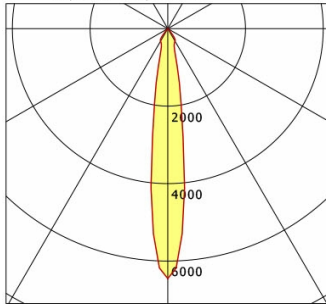

Standardoptionen

Sonderoptionen

Lichttechnik / Normen

Leuchtmittel	LED Spot / CRI 80 / 4000 K
EPREL Lichtquellen	848119
Lebensdauer	L90 B50 50.000 h
	L80 B50 100.000 h
	L80 B20 50.000 h
Systemleistung	27,0 W
Leuchten-Lichtstrom	2850 lm
Systemeffizienz	105,55 lm/W
Moduleffizienz	160,37 lm/W
UGR Klasse	≤19
Abstrahlwinkel	15°
Versorgungsspannung	220 - 240 V / 50 - 60 Hz
Schutzklasse	III
Schutzart	IP20

Abmessungen / Gewichte

Außendurchmesser	179 mm
Höhe	127 mm
Ausschnittsmaß (∅)	165 mm
Deckenstärke	10,0 - 30,0 mm
Einbautiefe	123 mm
Durchmesser Lichtkopf	140 mm
Nettogewicht	1,22 kg
Bruttogewicht	1,22 kg

SCELP 401.2040.15/DALI

Scene 4 (1xLED 27W 840/4000K 2850lm 15 °)

— C0/C180 cd / 1000 lm

	C0	C90	C180	C270
0°	6451	6451	6451	6451
15°	838	838	838	838
30°	372	372	372	372
45°	19	19	19	19
60°	1	1	1	1
75°	0	0	0	0
90°	0	0	0	0
cd / 1000 lm				

Offset [m] Cone width [m] Illuminance [lx]

Offset [m]	Cone width [m]	Illuminance [lx]
3.0	0.77	2042.7
6.0	1.54	510.7
9.0	2.30	227.0
12.0	3.07	127.7
15.0	3.84	81.7

η	LED
Efficiency	106 lm/W
Direct/Indirect	↓ 100% / ↑ 0%
System Power	27 W
UGR	X=4H, Y=8H
Reflection factors	70/50/20
UGR C0/C180	19.2
UGR C90/C270	19.2
CIE Flux Codes	98 100 100 100 100
Ra/CRI	>80