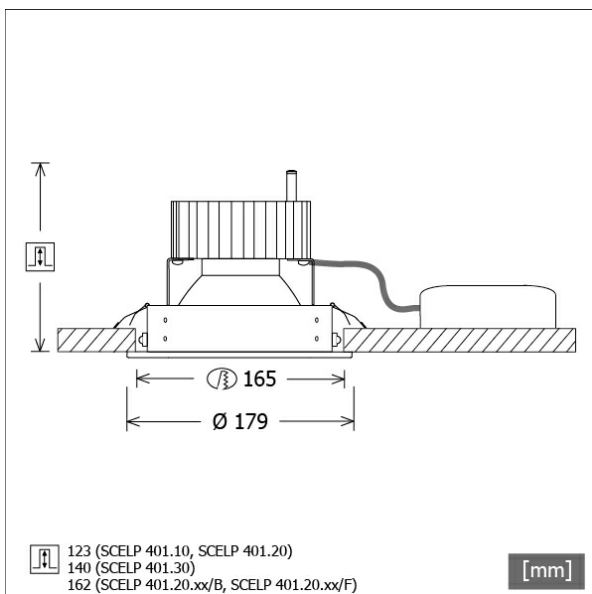

SCELP 401.2040.15/DALI

Farbe	Artikelnummer	EAN
schwarz	643876	4043544500823
silber	643877	4043544500830
weiß	643878	4043544500847

Beschreibung

- Einbaustrahler mit großem Anwendungsbereich
- Lichtkopf 27° kardanisch schwenkbar
- hohe Wartungsfreundlichkeit
- keine UV- und Wärmestrahlung
- Wärmemanagement mit Passivkühlung (Kühlkörper aus Aluminium)
- Kardanringe aus Zinkdruckguss
- Spiegelreflektor aus Aluminium mit präziser symmetrischer Abstrahlcharakteristik für optimale Lichtausbeute und Entblendung
- Einbauring aus Stahlblech
- Schutzglas klar
- werkzeugloser Deckeneinbau mit Schnellspannfedern (automatische Anpassung der Deckenstärke)
- Anschluss an Betriebsgerät über Leuchtenkabel mit Mini-Clamp Steckverbindung
- Betriebsgerät (LED-Konverter DALI, dimmbar) inklusive (Platzierung extern)

Standardoptionen

Sonderoptionen

Lichttechnik / Normen

Leuchtmittel	LED Spot / CRI 80 / 4000 K
EPREL Lichtquellen	848119
Lebensdauer	L90 B50 50.000 h
	L80 B50 100.000 h
	L80 B20 50.000 h
Systemleistung	27,0 W
Leuchten-Lichtstrom	2850 lm
Systemeffizienz	105,55 lm/W
Moduleffizienz	160,37 lm/W
UGR Klasse	≤19
Abstrahlwinkel	15°
Versorgungsspannung	220 - 240 V / 50 - 60 Hz
Schutzklasse	III
Schutzart	IP20

Abmessungen / Gewichte

Außendurchmesser	179 mm
Höhe	127 mm
Ausschnittsmaß (∅)	165 mm
Deckenstärke	10,0 - 30,0 mm
Einbautiefe	123 mm
Durchmesser Lichtkopf	140 mm
Nettogewicht	1,22 kg
Bruttogewicht	1,22 kg

Offset [m] Cone width [m] Illuminance [lx]

Offset [m]	Cone width [m]	Illuminance [lx]
3.0	0.77	2042.7
6.0	1.54	510.7
9.0	2.30	227.0
12.0	3.07	127.7
15.0	3.84	81.7

η	LED
Efficiency	106 lm/W
Direct/Indirect	↓ 100% / ↑ 0%
System Power	27 W
UGR	X=4H, Y=8H
Reflection factors	70/50/20
UGR C0/C180	19.2
UGR C90/C270	19.2
CIE Flux Codes	98 100 100 100 100
Ra/CRI	>80