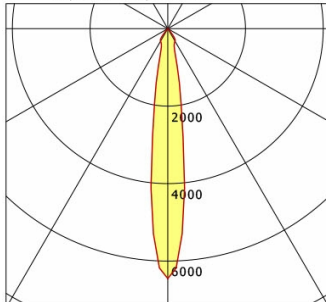

Standardoptionen

Sonderoptionen

Lichttechnik / Normen

Leuchtmittel	LED Spot / CRI 80 / 4000 K
EPREL Lichtquellen	848119
Lebensdauer	L90 B50 50.000 h
	L80 B50 100.000 h
	L80 B20 50.000 h
Systemleistung	27,0 W
Leuchten-Lichtstrom	2850 lm
Systemeffizienz	105,55 lm/W
Moduleffizienz	160,37 lm/W
UGR Klasse	≤19
Abstrahlwinkel	15°
Versorgungsspannung	220 - 240 V / 50 - 60 Hz
Schutzklasse	III
Schutzart	IP20

Abmessungen / Gewichte

Außendurchmesser	179 mm
Höhe	127 mm
Ausschnittsmaß (Ø)	165 mm
Deckenstärke	10,0 - 30,0 mm
Einbautiefe	123 mm
Durchmesser Lichtkopf	140 mm
Nettogewicht	1,22 kg
Bruttogewicht	1,22 kg

SCELP 401.2040.15/DALI

Scene 4 (1xLED 27W 840/4000K 2850lm 15 °)

C0/C180 cd / 1000 lm

	C0	C90	C180	C270
0°	6451	6451	6451	6451
15°	838	838	838	838
30°	372	372	372	372
45°	19	19	19	19
60°	1	1	1	1
75°	0	0	0	0
90°	0	0	0	0
cd / 1000 lm				

Offset [m] Cone width [m] Illuminance [lx]

Offset [m]	Cone width [m]	Illuminance [lx]
3.0	0.77	2042.7
6.0	1.54	510.7
9.0	2.30	227.0
12.0	3.07	127.7
15.0	3.84	81.7

η	LED
Efficiency	106 lm/W
Direct/Indirect	↓ 100% / ↑ 0%
System Power	27 W
UGR	X=4H, Y=8H
Reflection factors	70/50/20
UGR C0/C180	19.2
UGR C90/C270	19.2
CIE Flux Codes	98 100 100 100 100
Ra/CRI	>80