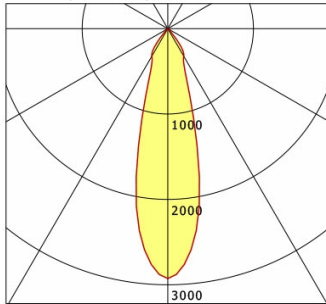

Standardoptionen

Sonderoptionen

Lichttechnik / Normen

Leuchtmittel	LED Spot / CRI 80 / 3000 K
EPREL Lichtquellen	848117
Lebensdauer	L90 B50 50.000 h
	L80 B50 100.000 h
	L80 B20 50.000 h
Systemleistung	27,0 W
Leuchten-Lichtstrom	2700 lm
Systemeffizienz	100,00 lm/W
Moduleffizienz	156,64 lm/W
UGR Klasse	≤19
Abstrahlwinkel	25°
Versorgungsspannung	220 - 240 V / 50 - 60 Hz
Schutzklasse	III
Schutzart	IP20

Abmessungen / Gewichte

Außendurchmesser	179 mm
Höhe	127 mm
Ausschnittsmaß (Ø)	165 mm
Deckenstärke	10,0 - 30,0 mm
Einbautiefe	123 mm
Durchmesser Lichtkopf	140 mm
Nettogewicht	1,16 kg
Bruttogewicht	1,22 kg

SCELP 401.2030.25/DALI

Scene 4 (1xLED 27W 830/3000K 2700lm 25 °)

C0/C180 cd / 1000 lm

	C0	C90	C180	C270
0°	2927	2927	2927	2927
15°	1248	1248	1248	1248
30°	373	373	373	373
45°	24	24	24	24
60°	3	3	3	3
75°	0	0	0	0
90°	0	0	0	0
cd / 1000 lm				

Offset [m] Cone width [m] Illuminance [lx]

Offset [m]	Cone width [m]	Illuminance [lx]
3.0	1.47	878.1
6.0	2.94	219.5
9.0	4.41	97.6
12.0	5.89	54.9
15.0	7.36	35.1

η	LED
Efficiency	100 lm/W
Direct/Indirect	↓ 100% / ↑ 0%
System Power	27 W
UGR	X=4H, Y=8H
Reflection factors	70/50/20
UGR C0/C180	19.2
UGR C90/C270	19.2
CIE Flux Codes	97 100 100 100 100
Ra/CRI	>80