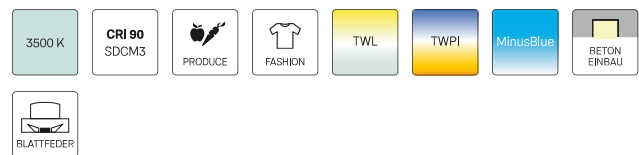

SCELP 401.2030.25/DALI

Farbe	Artikelnummer	EAN
schwarz	643867	4043544500731
silber	643868	4043544500748
weiß	643869	4043544500755

Beschreibung

- Einbaustrahler mit großem Anwendungsbereich
- Lichtkopf 27° kardanisch schwenkbar
- hohe Wartungsfreundlichkeit
- keine UV- und Wärmestrahlung
- Wärmemanagement mit Passivkühlung (Kühlkörper aus Aluminium)
- Kardanringe aus Zinkdruckguss
- Spiegelreflektor aus Aluminium mit präziser symmetrischer Abstrahlcharakteristik für optimale Lichtausbeute und Entblendung
- Einbauring aus Stahlblech
- Schutzglas klar
- werkzeugloser Deckeneinbau mit Schnellspannfedern (automatische Anpassung der Deckenstärke)
- Anschluss an Betriebsgerät über Leuchtenkabel mit Mini-Clamp Steckverbindung
- Betriebsgerät (LED-Konverter DALI, dimmbar) inklusive (Platzierung extern)

Standardoptionen

Sonderoptionen

Lichttechnik / Normen

Leuchtmittel	LED Spot / CRI 80 / 3000 K
EPREL Lichtquellen	848117
Lebensdauer	L90 B50 50.000 h
	L80 B50 100.000 h
	L80 B20 50.000 h
Systemleistung	27,0 W
Leuchten-Lichtstrom	2700 lm
Systemeffizienz	100,00 lm/W
Moduleffizienz	156,64 lm/W
UGR Klasse	≤19
Abstrahlwinkel	25°
Versorgungsspannung	220 - 240 V / 50 - 60 Hz
Schutzklasse	III
Schutzart	IP20

SCELP 401.2030.25/DALI

Scene 4 (1xLED 27W 830/3000K 2700lm 25 °)

C0/C180 cd / 1000 lm

	C0	C90	C180	C270
0°	2927	2927	2927	2927
15°	1248	1248	1248	1248
30°	373	373	373	373
45°	24	24	24	24
60°	3	3	3	3
75°	0	0	0	0
90°	0	0	0	0
cd / 1000 lm				