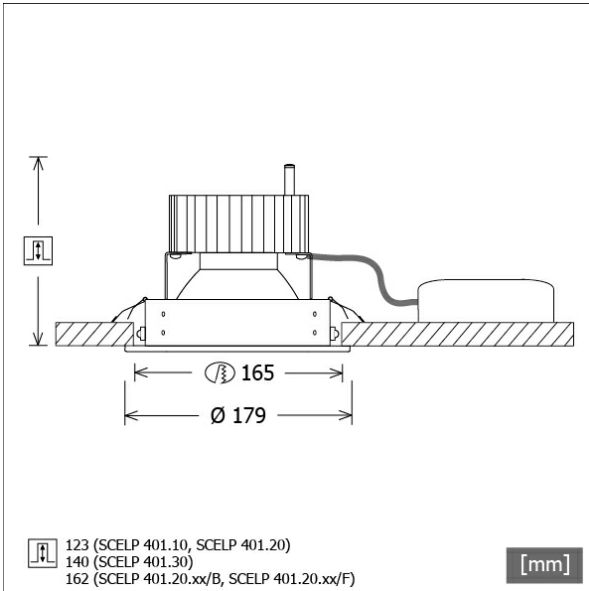

SCELP 401.1040.45/DALI

Farbe	Artikelnummer	EAN
schwarz	643849	4043544500557
silber	643850	4043544500564
weiß	643851	4043544500571

Beschreibung

- Einbaustrahler mit großem Anwendungsbereich
- Lichtkopf 27° kardanisch schwenkbar
- hohe Wartungsfreundlichkeit
- keine UV- und Wärmestrahlung
- Wärmemanagement mit Passivkühlung (Kühlkörper aus Aluminium)
- Kardanringe aus Zinkdruckguss
- Spiegelreflektor aus Aluminium mit präziser symmetrischer Abstrahlcharakteristik für optimale Lichtausbeute und Entblendung
- Einbauring aus Stahlblech
- Schutzglas klar
- werkzeugloser Deckeneinbau mit Schnellspannfedern (automatische Anpassung der Deckenstärke)
- Anschluss an Betriebsgerät über Leuchtenkabel mit Mini-Clamp Steckverbindung
- Betriebsgerät (LED-Konverter DALI, dimmbar) inklusive (Platzierung extern)

Standardoptionen

Sonderoptionen

Lichttechnik / Normen

Leuchtmittel	LED Spot / CRI 80 / 4000 K
EPREL Lichtquellen	848119
Lebensdauer	L90 B50 50.000 h L80 B50 100.000 h L80 B20 50.000 h
Systemleistung	14.0 W
Leuchten-Lichtstrom	1450 lm
Systemeffizienz	103.57 lm/W
Moduleffizienz	160.37 lm/W
UGR Klasse	≤19
Abstrahlwinkel	45°
Versorgungsspannung	220 - 240 V / 50 - 60 Hz
Schutzklasse	III
Schutzart	IP20

Abmessungen / Gewichte

Außendurchmesser	179 mm
Höhe	127 mm
Ausschnittsmaß (∅)	165 mm
Deckenstärke	10.0 - 30.0 mm
Einbautiefe	123 mm
Durchmesser Lichtkopf	140 mm
Nettogewicht	1.07 kg
Bruttogewicht	1.16 kg

Offset [m] Cone width [m] Illuminance [lx]

Offset [m]	Cone width [m]	Illuminance [lx]
3.0	2.72	223.0
6.0	5.44	55.7
9.0	8.16	24.8
12.0	10.88	13.9
15.0	13.60	8.9

η	LED
Efficiency	104 lm/W
Direct/Indirect	↓ 100% / ↑ 0%
System Power	14 W
UGR	X=4H, Y=8H
Reflection factors	70/50/20
UGR C0/C180	17.9
UGR C90/C270	17.9
CIE Flux Codes	98 100 100 100 100
Ra/CRI	>80