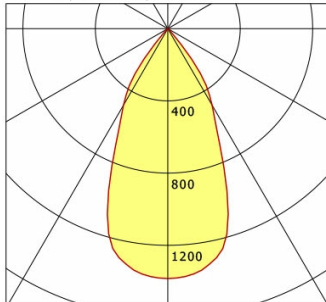

Standardoptionen

Sonderoptionen

Lichttechnik / Normen

Leuchtmittel	LED Spot / CRI 80 / 4000 K
EPREL Lichtquellen	848119
Lebensdauer	L90 B50 50.000 h L80 B50 100.000 h L80 B20 50.000 h
Systemleistung	14.0 W
Leuchten-Lichtstrom	1450 lm
Systemeffizienz	103.57 lm/W
Moduleffizienz	160.37 lm/W
UGR Klasse	≤19
Abstrahlwinkel	45°
Versorgungsspannung	220 - 240 V / 50 - 60 Hz
Schutzklasse	III
Schutzart	IP20

Abmessungen / Gewichte

Außendurchmesser	179 mm
Höhe	127 mm
Ausschnittsmaß (∅)	165 mm
Deckenstärke	10.0 - 30.0 mm
Einbautiefe	123 mm
Durchmesser Lichtkopf	140 mm
Nettogewicht	1.07 kg
Bruttogewicht	1.16 kg

SCELP 401.1040.45/DALI

Scene 4 (1xLED 14W 840/4000K 1450lm 45 °)

C0/C180 cd / 1000 lm

	C0	C90	C180	C270
0°	1384	1384	1384	1384
15°	1224	1224	1224	1224
30°	489	489	489	489
45°	18	18	18	18
60°	2	2	2	2
75°	1	1	1	1
90°	0	0	0	0
cd / 1000 lm				

Offset [m] Cone width [m] Illuminance [lx]

Offset [m]	Cone width [m]	Illuminance [lx]
3.0	2.72	223.0
6.0	5.44	55.7
9.0	8.16	24.8
12.0	10.88	13.9
15.0	13.60	8.9

η	LED
Efficiency	104 lm/W
Direct/Indirect	↓ 100% / ↑ 0%
System Power	14 W
UGR	X=4H, Y=8H
Reflection factors	70/50/20
UGR C0/C180	17.9
UGR C90/C270	17.9
CIE Flux Codes	98 100 100 100 100
Ra/CRI	>80