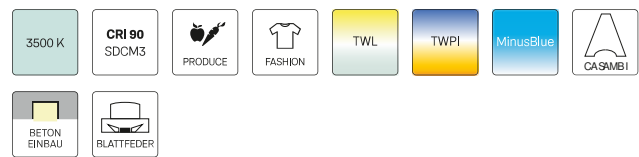

SCELP 401.1040.45/DALI

Farbe	Artikelnummer	EAN
schwarz	643849	4043544500557
silber	643850	4043544500564
weiß	643851	4043544500571

Beschreibung

- Einbaustrahler mit großem Anwendungsbereich
- Lichtkopf 27° kardanisch schwenkbar
- hohe Wartungsfreundlichkeit
- keine UV- und Wärmestrahlung
- Wärmemanagement mit Passivkühlung (Kühlkörper aus Aluminium)
- Kardanringe aus Zinkdruckguss
- Spiegelreflektor aus Aluminium mit präziser symmetrischer Abstrahlcharakteristik für optimale Lichtausbeute und Entblendung
- Einbauring aus Stahlblech
- Schutzglas klar
- werkzeugloser Deckeneinbau mit Schnellspannfedern (automatische Anpassung der Deckenstärke)
- Anschluss an Betriebsgerät über Leuchtenkabel mit Mini-Clamp Steckverbindung
- Betriebsgerät (LED-Konverter DALI, dimmbar) inklusive (Platzierung extern)

Standardoptionen

Sonderoptionen

Lichttechnik / Normen

Leuchtmittel	LED Spot / CRI 80 / 4000 K
EPREL Lichtquellen	848119
Lebensdauer	L90 B50 50.000 h L80 B50 100.000 h L80 B20 50.000 h
Systemleistung	14.0 W
Leuchten-Lichtstrom	1450 lm
Systemeffizienz	103.57 lm/W
Moduleffizienz	160.37 lm/W
UGR Klasse	≤19
Abstrahlwinkel	45°
Versorgungsspannung	220 - 240 V / 50 - 60 Hz
Schutzklasse	III
Schutzart	IP20

SCELP 401.1040.45/DALI

Scene 4 (1xLED 14W 840/4000K 1450lm 45 °)

C0/C180 cd / 1000 lm

	C0	C90	C180	C270
0°	1384	1384	1384	1384
15°	1224	1224	1224	1224
30°	489	489	489	489
45°	18	18	18	18
60°	2	2	2	2
75°	1	1	1	1
90°	0	0	0	0
cd / 1000 lm				