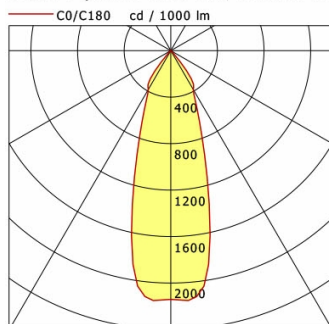

Standardoptionen

Sonderoptionen

Lichttechnik / Normen

Leuchtmittel	LED Spot / CRI 80 / 4000 K
EPREL Lichtquellen	848119
Lebensdauer	L90 B50 50.000 h
	L80 B50 100.000 h
	L80 B20 50.000 h
Systemleistung	14.0 W
Leuchten-Lichtstrom	1460 lm
Systemeffizienz	104.28 lm/W
Moduleffizienz	160.37 lm/W
UGR Klasse	≤19
Abstrahlwinkel	35°
Versorgungsspannung	220 - 240 V / 50 - 60 Hz
Schutzklasse	III
Schutzart	IP20

Abmessungen / Gewichte

Außendurchmesser	179 mm
Höhe	127 mm
Ausschnittsmaß (Ø)	165 mm
Deckenstärke	10.0 - 30.0 mm
Einbautiefe	123 mm
Durchmesser Lichtkopf	140 mm
Nettogewicht	1.07 kg
Bruttogewicht	1.16 kg

SCELP 401.1040.35/DALI

Scene 4 (1xLED 14W 840/4000K 1460lm 35 °)

	C0	C90	C180	C270
0°	2140	2140	2140	2140
15°	1244	1244	1244	1244
30°	386	386	386	386
45°	16	16	16	16
60°	4	4	4	4
75°	0	0	0	0
90°	0	0	0	0
cd / 1000 lm				

Offset [m]	Cone width [m]	Illuminance [lx]
3.0	1.79	347.2
6.0	3.58	86.8
9.0	5.37	38.6
12.0	7.16	21.7
15.0	8.95	13.9

η	LED
Efficiency	104 lm/W
Direct/Indirect	↓ 100% / ↑ 0%
System Power	14 W
UGR	X=4H, Y=8H
Reflection factors	70/50/20
UGR C0/C180	17.4
UGR C90/C270	17.4
CIE Flux Codes	98 100 100 100 100
Ra/CRI	>80